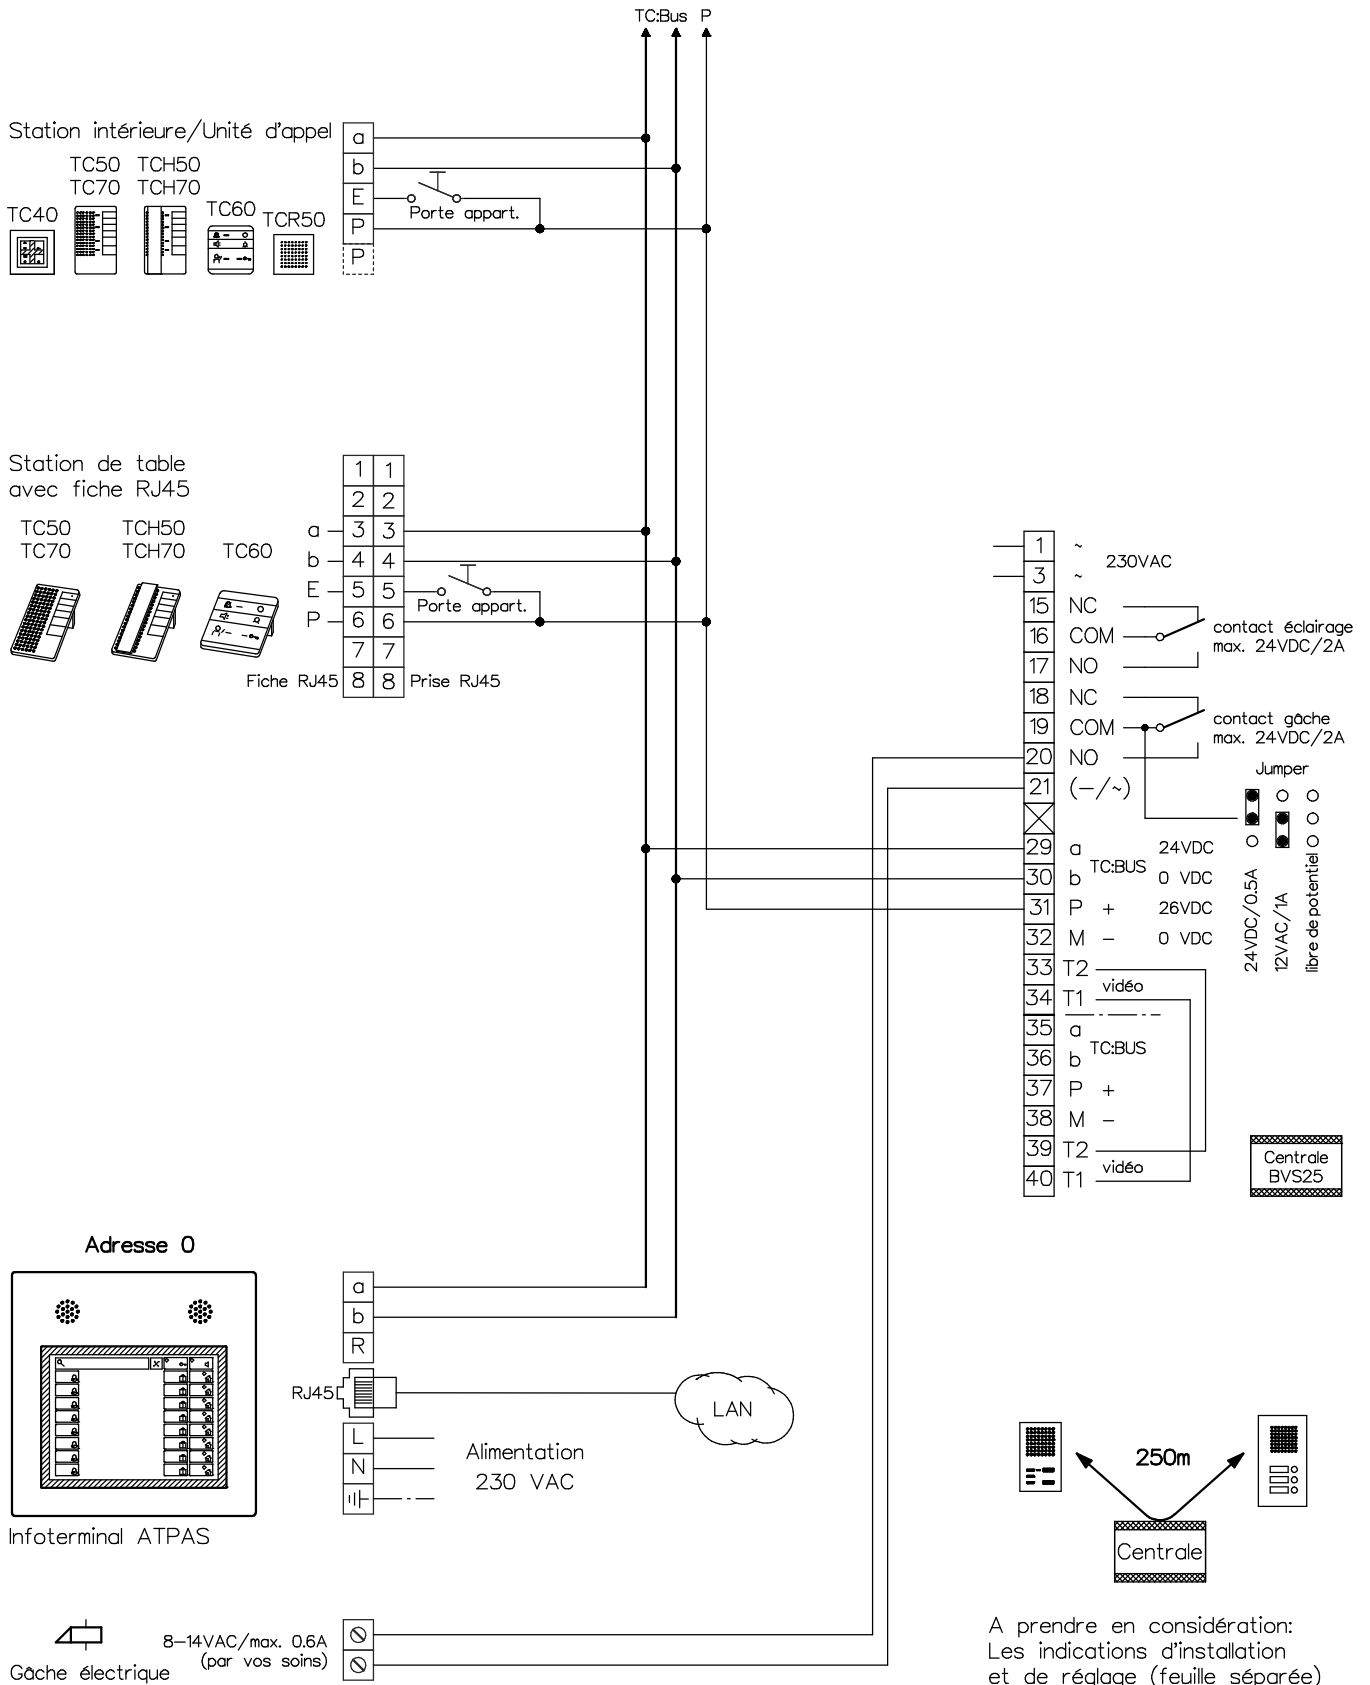

# Interphone-portier TC:Bus pour 1 entrée

A prendre en considération:  
 Les indications d'installation  
 et de réglage (feuille séparée)

## Indications d'installation

longueur de ligne max 250 avec  
 du fil Ø fil 0,8mm

**KOCH**

René Koch AG  
 Seestrasse 241, 8804 Au/Wädenswil  
 044 782 6000  
 www.kochag.ch, info@kochag.ch

ISO 9001

Client

Réf

Vg.

Index F

CAD 01310/046

Schéma TC254/ATPAS f

Gez. 21.12.21 CN

Geänd.

Geänd.