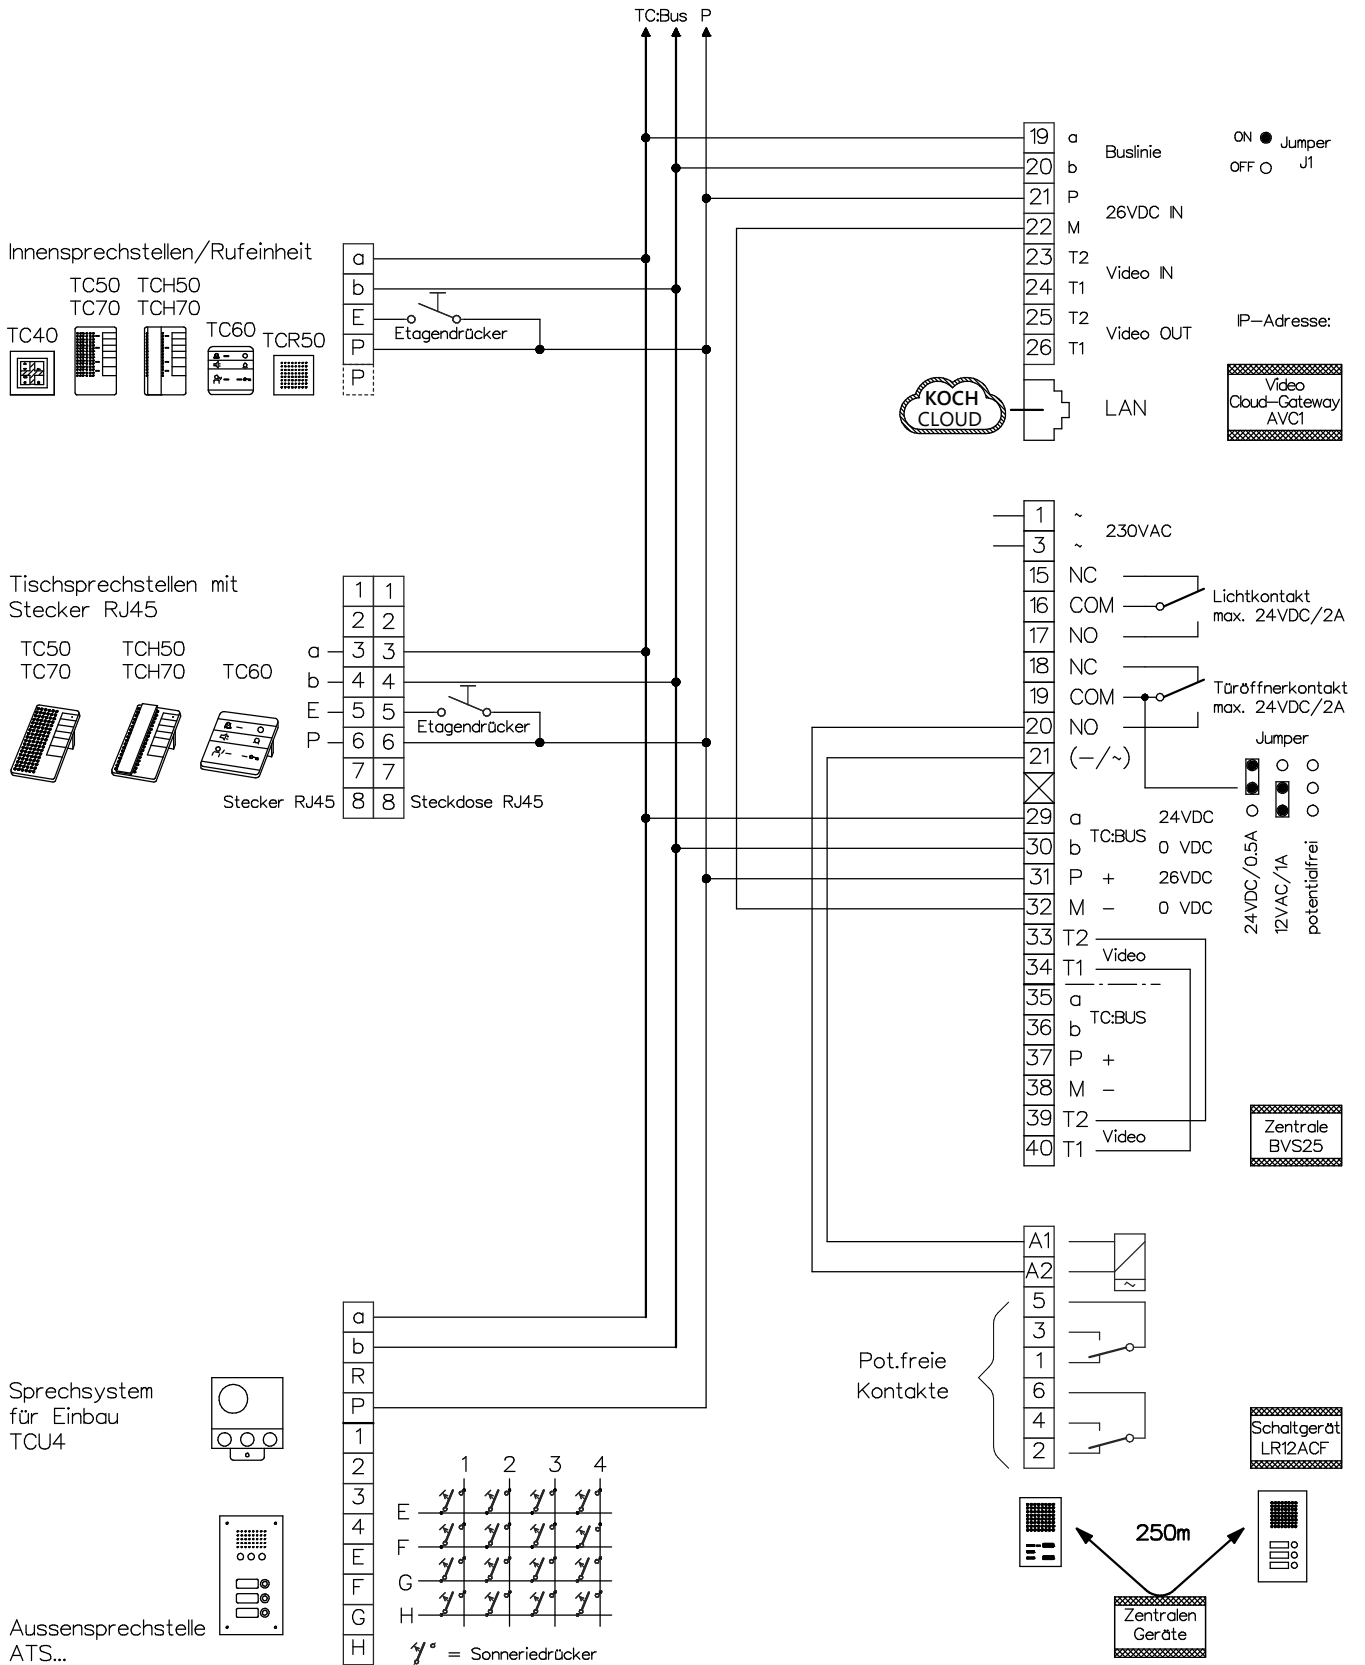

Türsprechanlage TC:Bus für 1 Eingang mit Anbindung an ein IP-Netzwerk

Beiblatt Anschluss- und Einstellhinweise unbedingt beachten!

Installationshinweise

Maximale Leitungslänge pro Buslinie bei Draht-Ø 0.8mm bis 250m