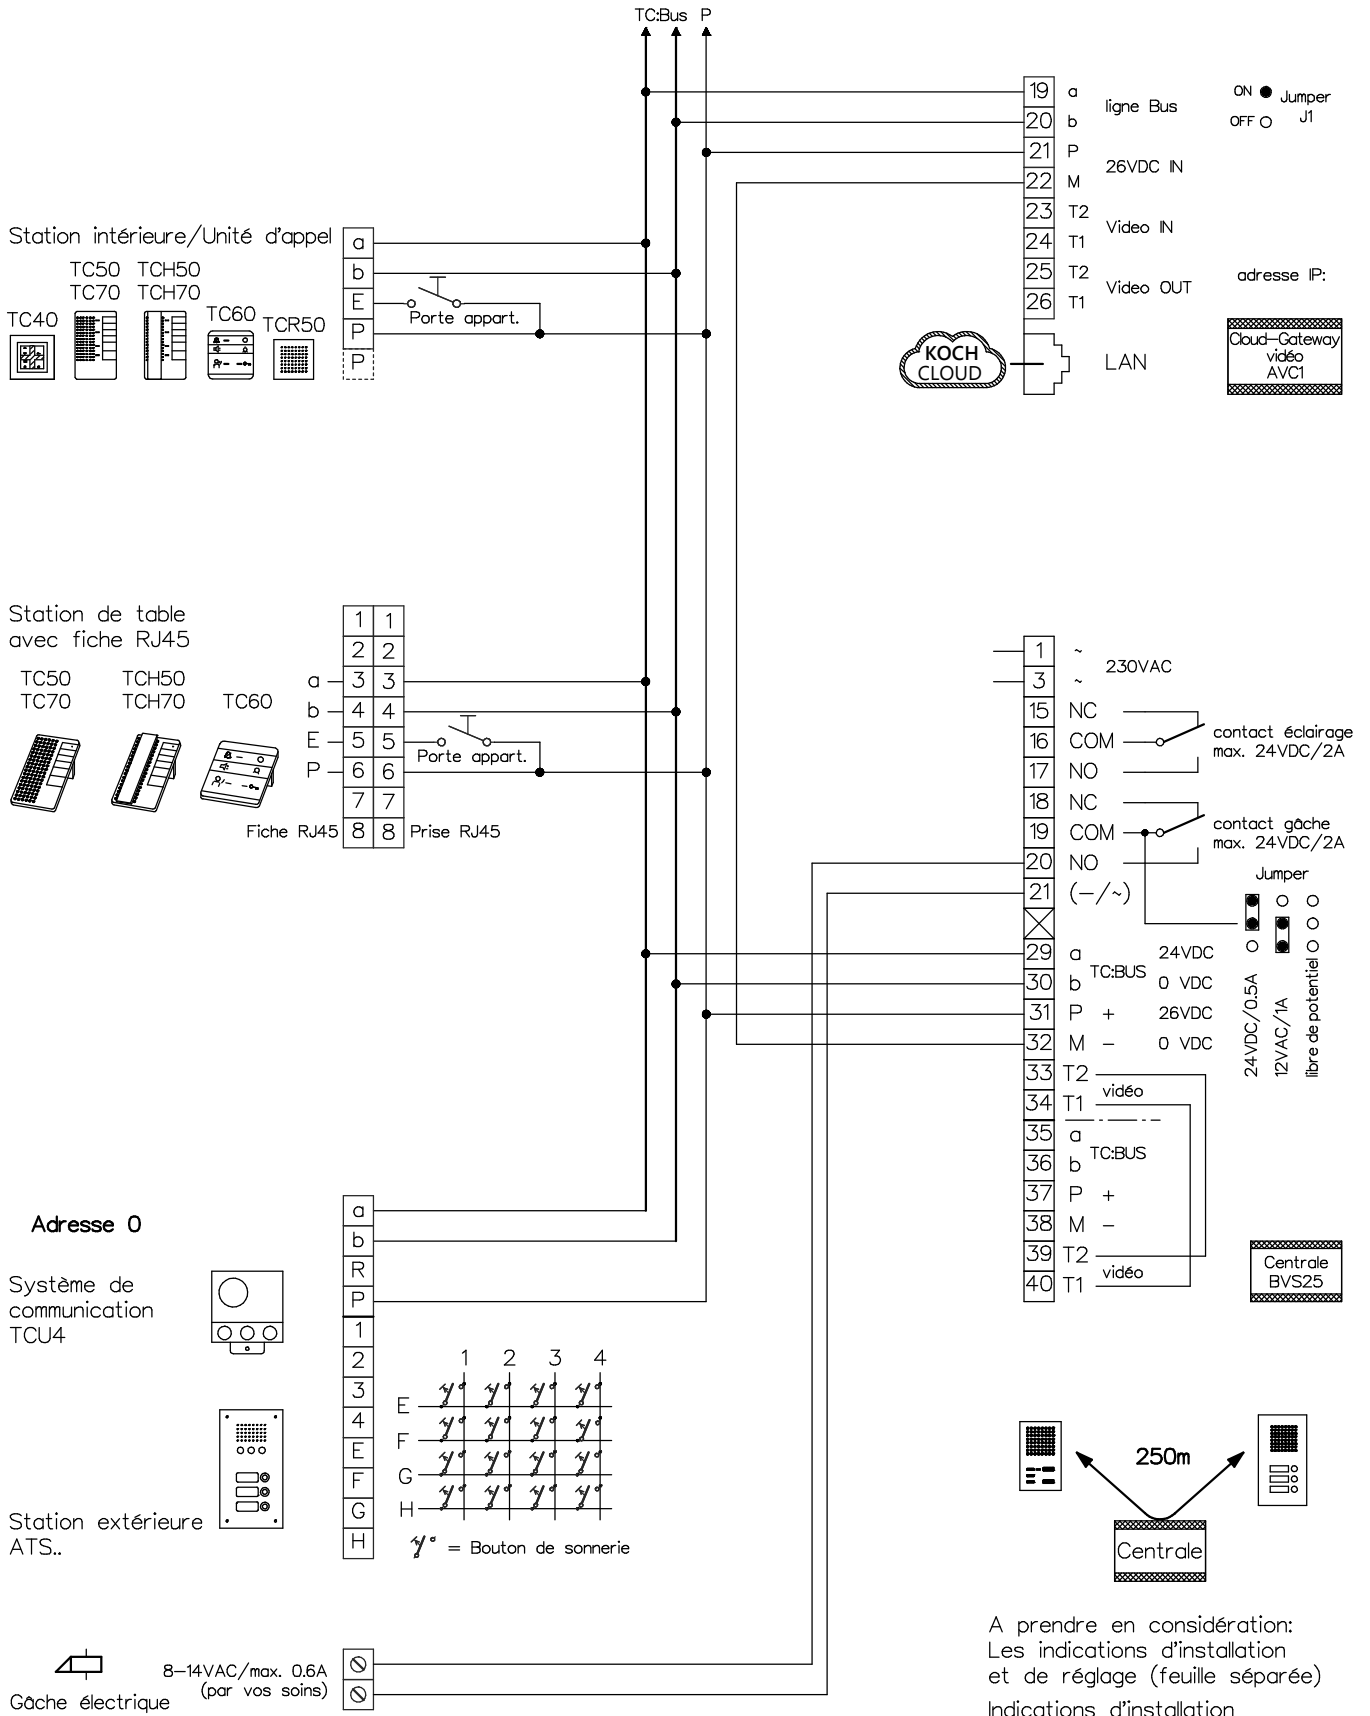

Interphone-portier TC:Bus pour 1 entrée avec mise en réseau

A prendre en considération:
 Les indications d'installation
 et de réglage (feuille séparée)

Indications d'installation

longueur de ligne max 250 avec
 du fil Ø fil 0,8mm

Schéma TC254/AVC01 f

Gez. 21.12.21 CN

Geänd.

Geänd.

Blatt 1/1