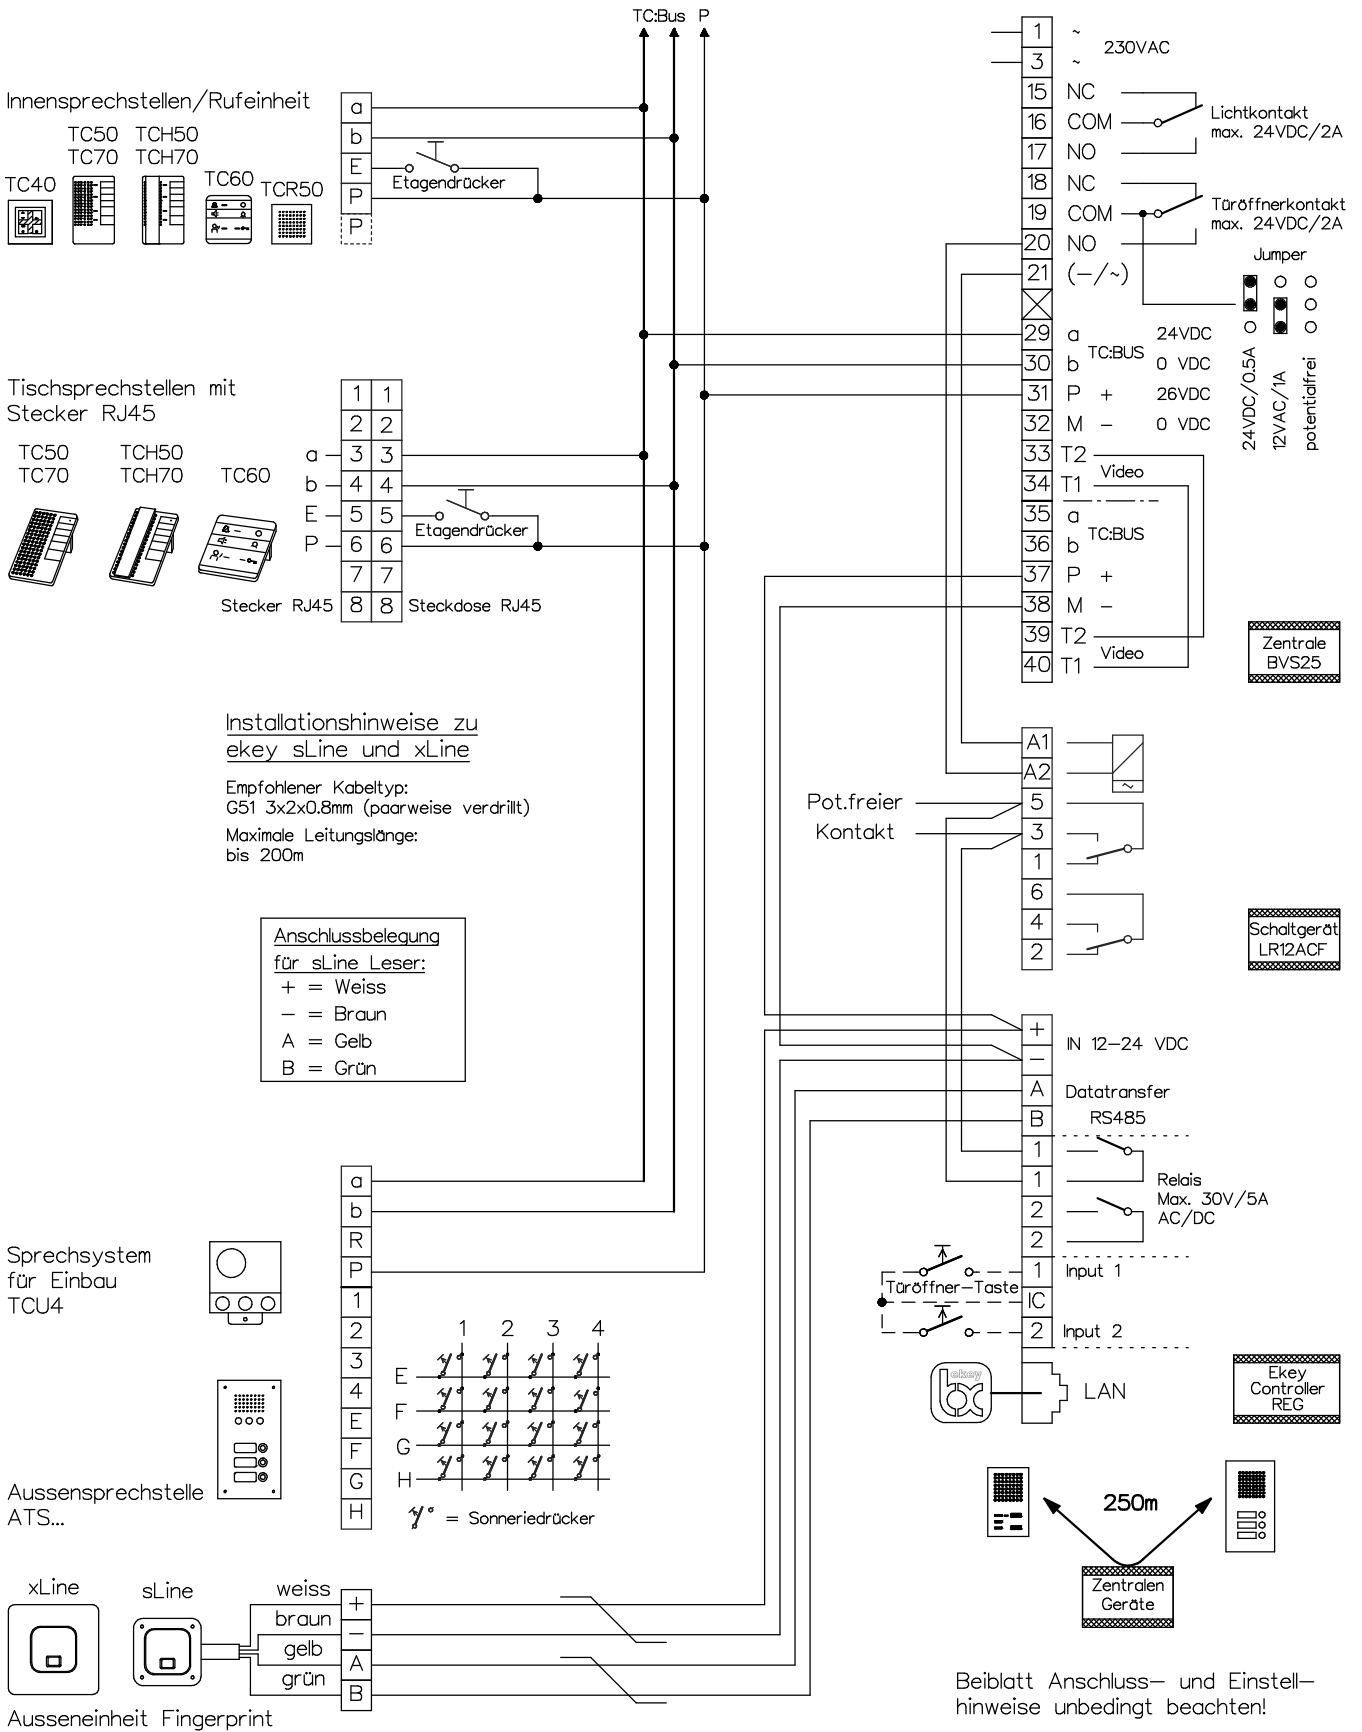

# Türsprechanlage TC:Bus für einen Eingang mit Fingerprint ekey s/xLine

## Installationshinweise

Maximale Leitungslänge pro Buslinie bei Draht-Ø 0.8mm bis 250m

René Koch AG  
 Seestrasse 241, 8804 Au/Wädenswil  
 044 782 6000  
 www.kochag.ch, info@kochag.ch

ISO 9001

Kunde		Kom.		Vg.	
Index	F	CAD	01313/130	Schema	TC254/DRM2/LR12ACF
Gez.	25.04.23 CN	Geänd.		Geänd.	Blatt 1/1