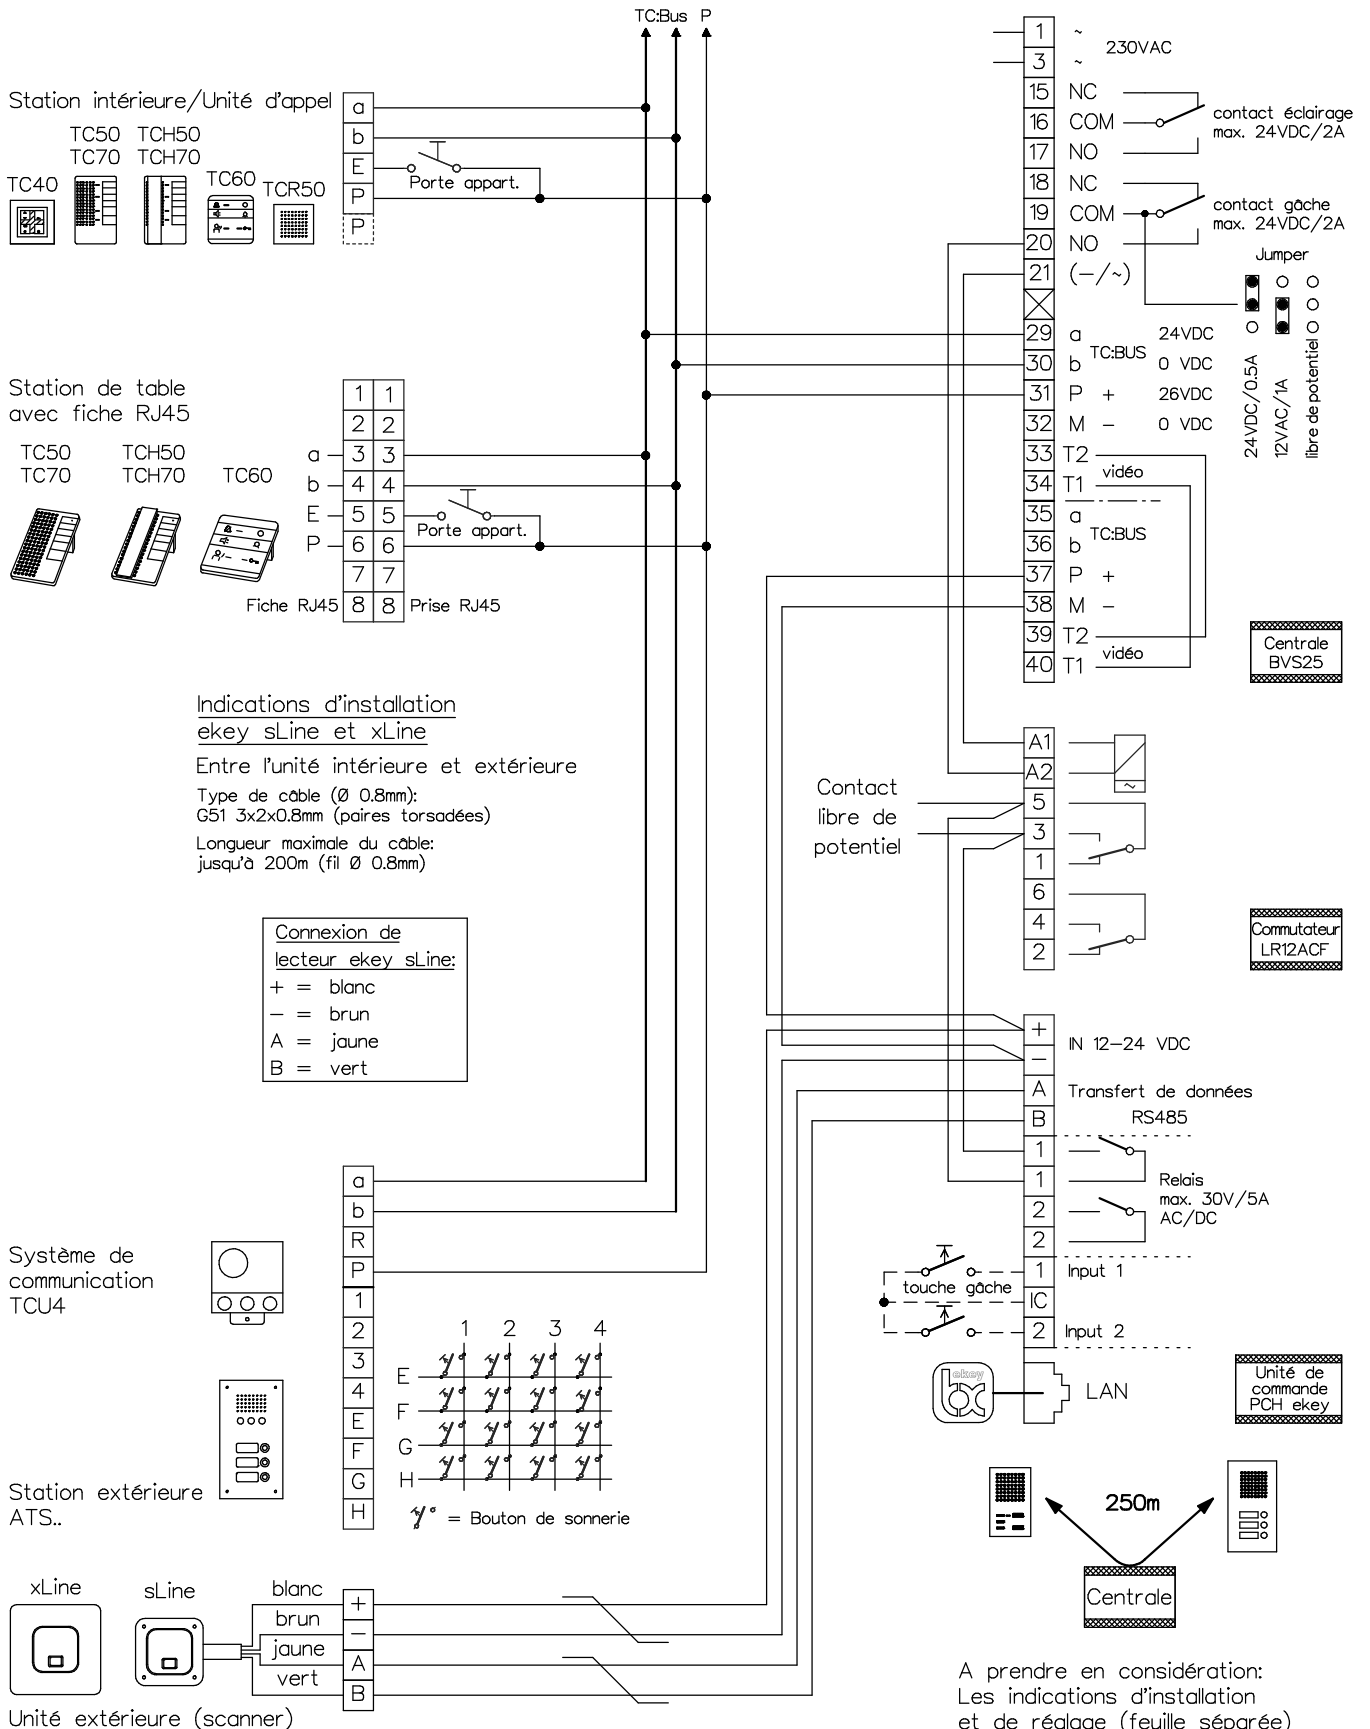

# Interphone-portier TC:Bus pour 1 entrée avec système biométrique ekey s/xLine

A prendre en considération:  
 Les indications d'installation et de réglage (feuille séparée)  
 Indications d'installation  
 longueur de ligne max 250 avec du fil Ø fil 0.8mm