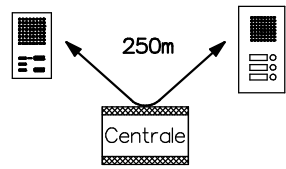

Interphone-portier TC:Bus pour 2 entrées

A prendre en considération:
 Les indications d'installation
 et de réglage (feuille séparée)

Indications d'installation

longueur de ligne max 250 avec
 du fil Ø fil 0.8mm

Client				
Réf			Vg.	
Index	F	CAD	01310/034	Schéma TC254/TU2/1TN f
Gez.	21.12.21 CN	Geänd.	Geänd.	Blatt 1/1