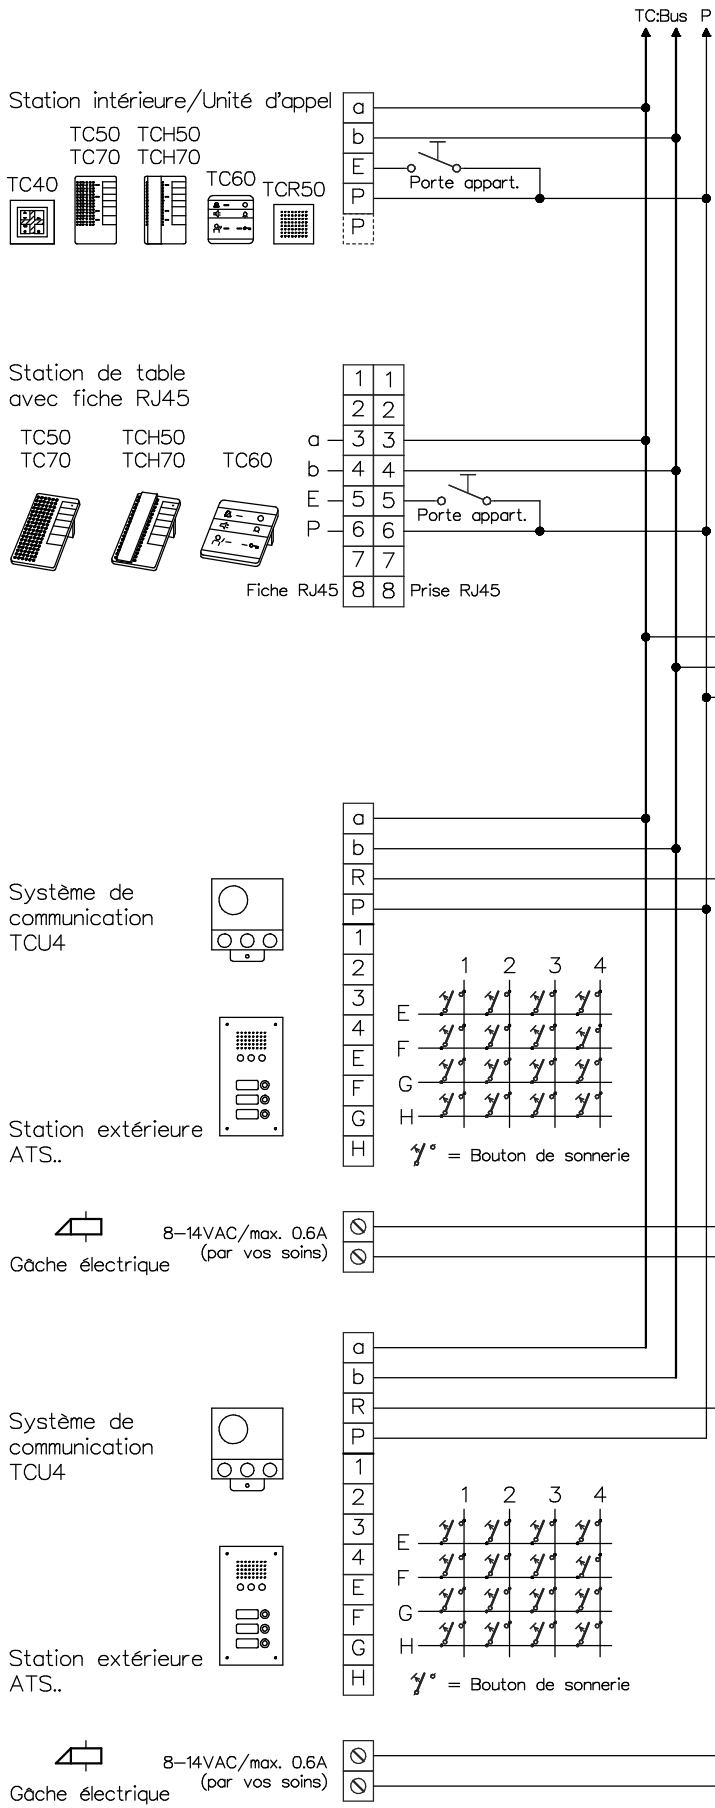

Interphone-portier TC:Bus pour 2 entrées

A prendre en considération:
 Les indications d'installation
 et de réglage (feuille séparée)

Indications d'installation

longueur de ligne max 250 avec
 du fil Ø fil 0.8mm

Client				
Réf			Vg.	
Index	F	CAD	01310/034	Schéma TC254/TU2/1TN f
Gez.	21.12.21 CN	Geänd.	Geänd.	Blatt 1/1