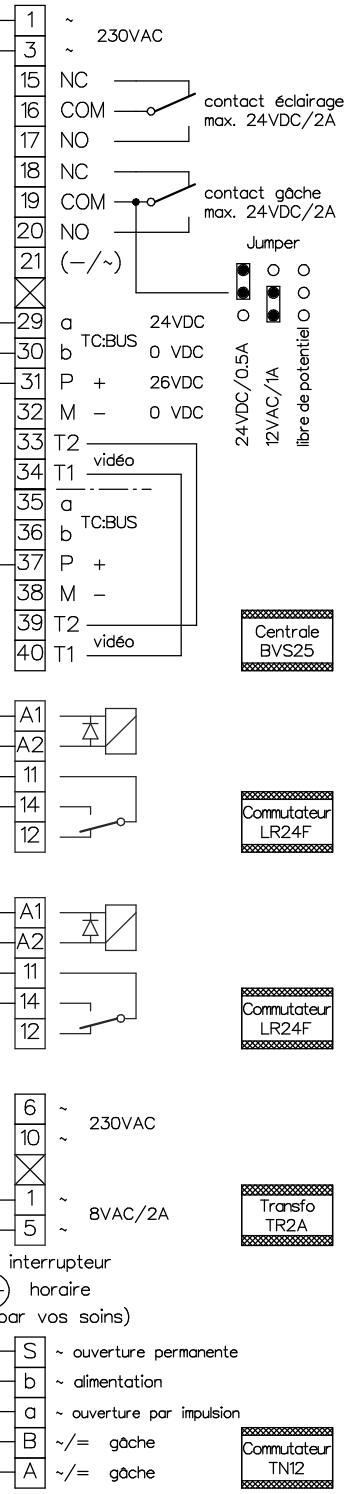

Interphone-portier TC:Bus pour 2 entrées

A prendre en considération:
 Les indications d'installation
 et de réglage (feuille séparée)

Indications d'installation

longueur de ligne max 250 avec
 du fil Ø fil 0.8mm

Client				
Réf			Vg.	
Index	F	CAD	01310/034	Schéma TC254/TU2/1TN f
Gez.	21.12.21 CN	Geänd.	Geänd.	Blatt 1/1