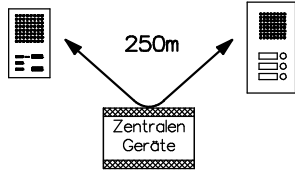

Türsprechanlage TC:Bus für 2 Eingänge mit Tag-Nacht Schaltung

Beiblatt Anschluss- und Einstellhinweise unbedingt beachten!

Installationshinweise

Maximale Leitungslänge pro Buslinie bei Draht-Ø 0.8mm bis 250m