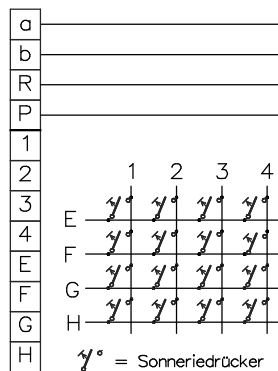

Türsprechanlage TC:Bus für 2 Eingänge mit Tag-Nacht Schaltung

Beiblatt Anschluss- und Einstellhinweise unbedingt beachten!

Installationshinweise

Maximale Leitungslänge pro Buslinie bei Draht-Ø 0.8mm bis 250m