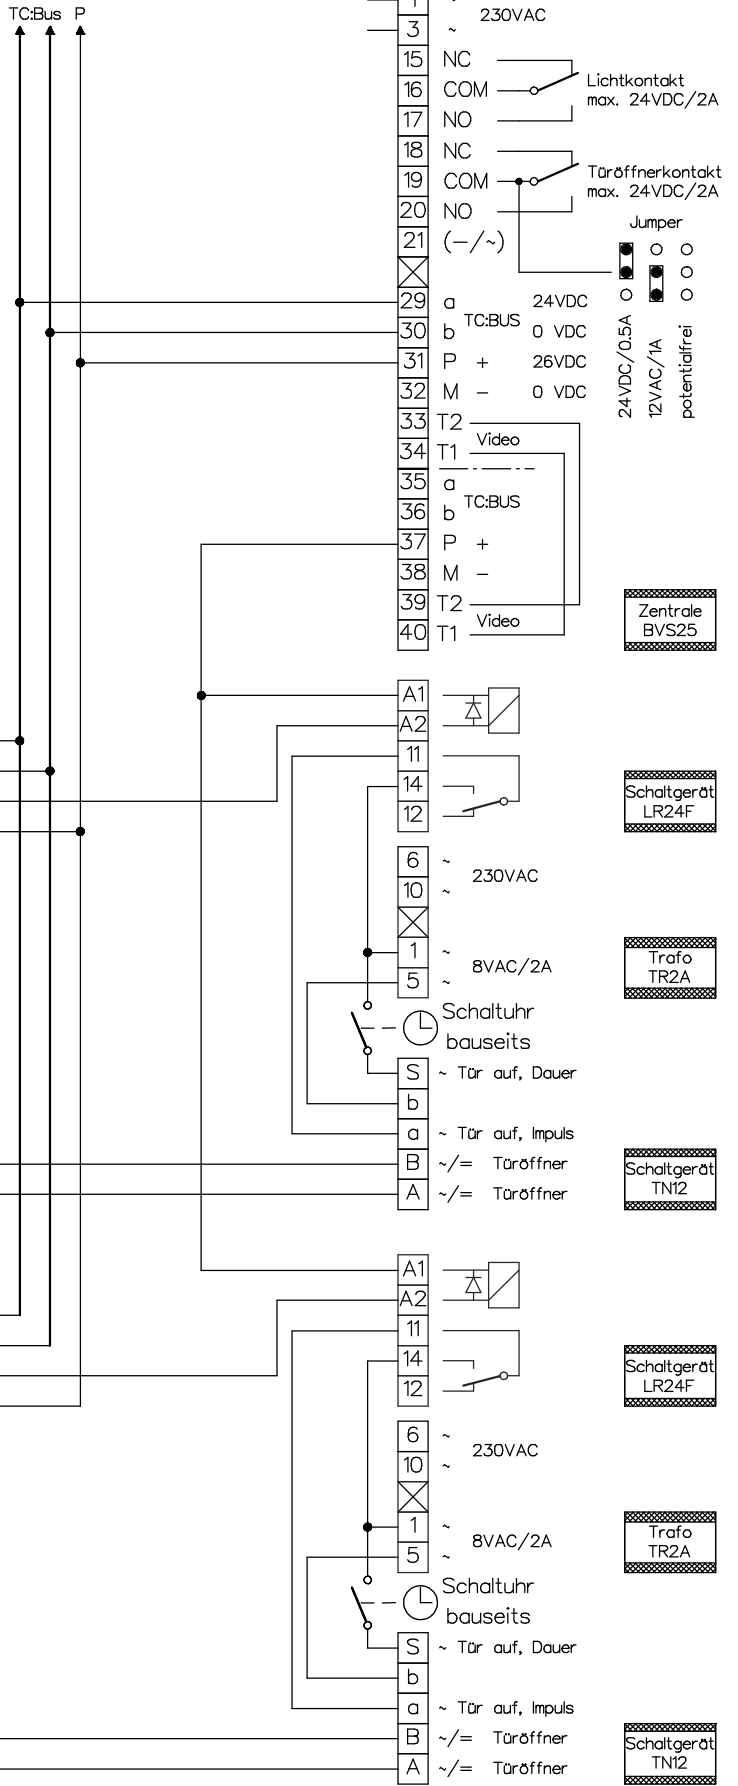

Türsprechanlage TC:Bus für 2 Eingänge mit Tag-Nacht Schaltung

Beiblatt Anschluss- und Einstellhinweise unbedingt beachten!

Installationshinweise

Maximale Leitungslänge pro Buslinie bei Draht-Ø 0.8mm bis 250m