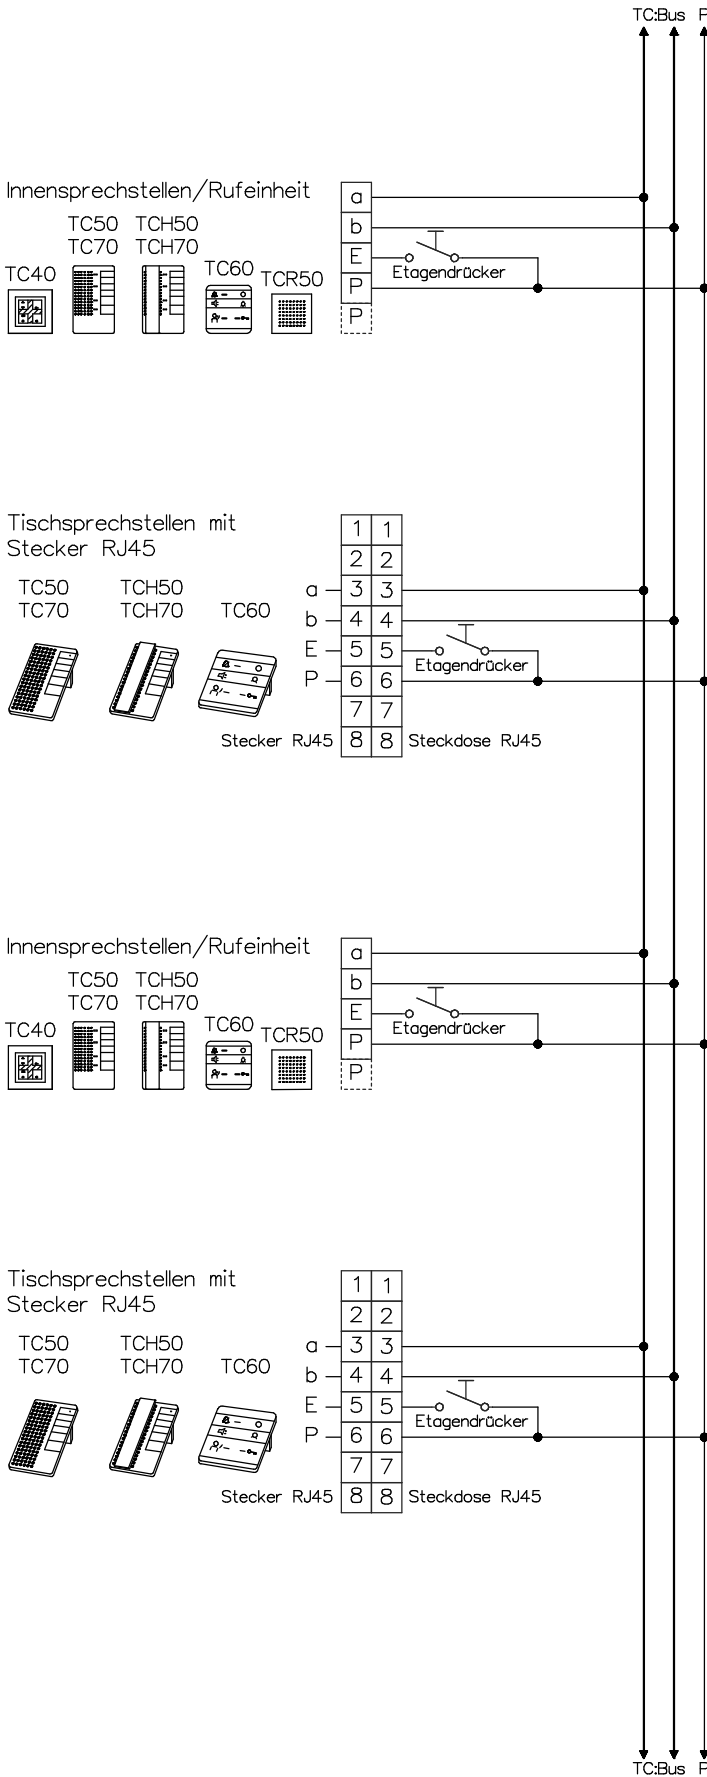

Türsprechanlage TC:Bus für 2 Eingänge mit Tag-Nacht Schaltung

Beiblatt Anschluss- und Einstellhinweise unbedingt beachten!

Installationshinweise

Maximale Leitungslänge pro Buslinie bei Draht-Ø 0.8mm bis 250m