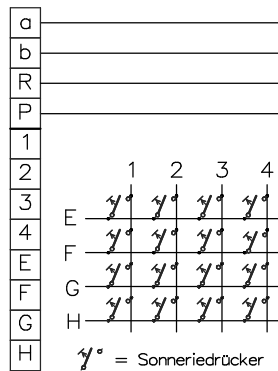

René Koch AG
Seestrasse 241, 8804 Au/Wädenswil
044 782 6000
www.kochag.ch, info@kochag.ch

ISO 9001

Kunde		Kom.		Vg.	
Index	F	CAD	01310/038	Schema	TC254/TU2/2TN
Gez.	21.12.21 CN	Geänd.		Geänd.	Blatt 2/2