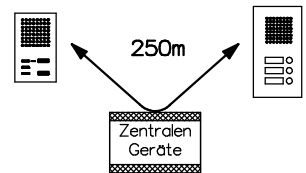

Türsprechanlage TC:Bus für 2 Eingänge mit Tag-Nacht Schaltung

Beiblatt Anschluss- und Einstellhinweise unbedingt beachten!

Installationshinweise

Maximale Leitungslänge pro Buslinie bei Draht-Ø 0.8mm bis 250m