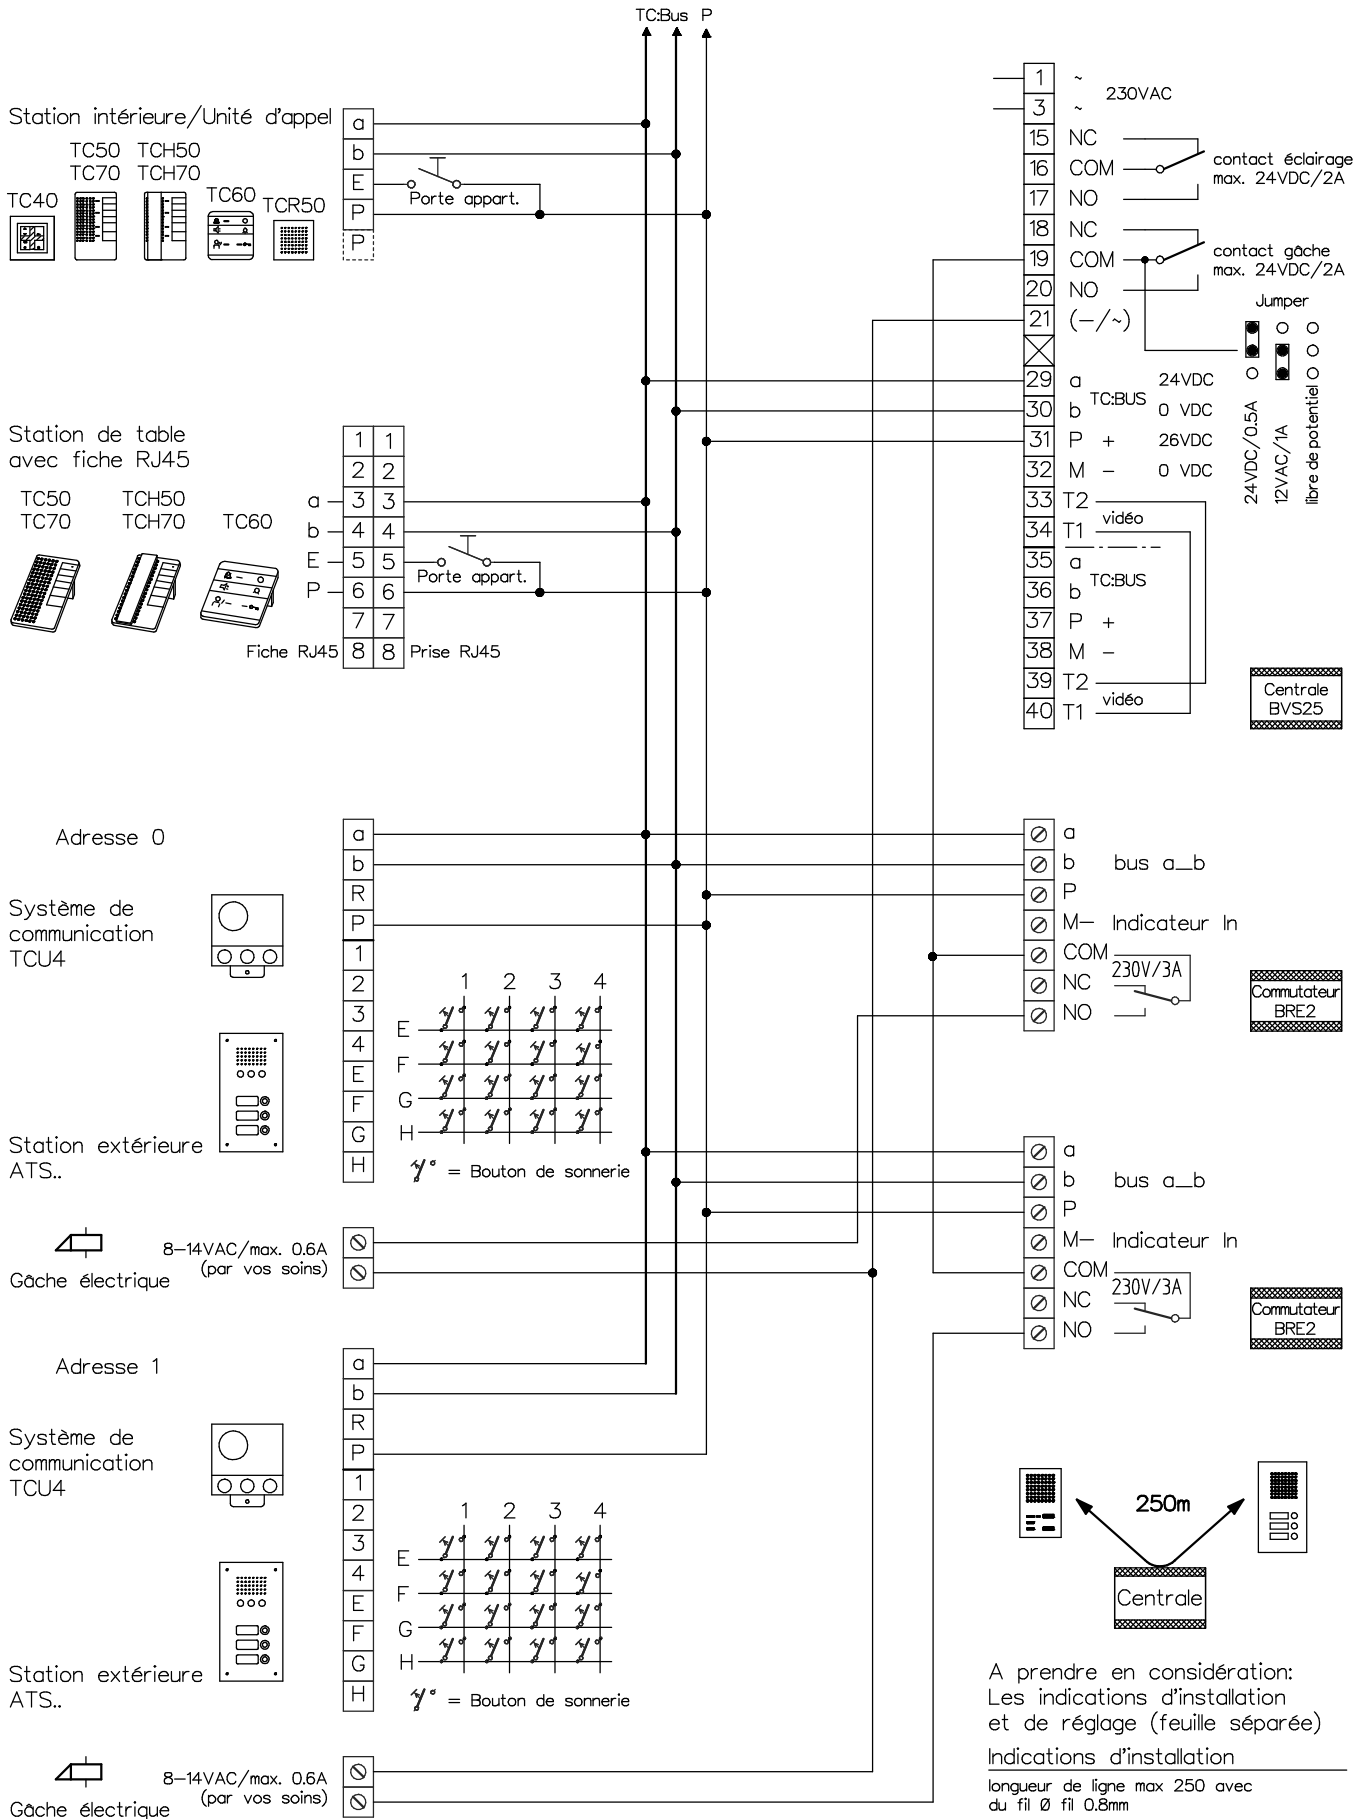

# Interphone-portier TC:Bus pour 2 entrées

Client		Réf		Vg.	
Index	F	CAD	01310/006	Schéma	TC254/TU2/BRE f
Gez.	21.12.21 CN	Geänd.		Geänd.	
				Blatt 1/1	