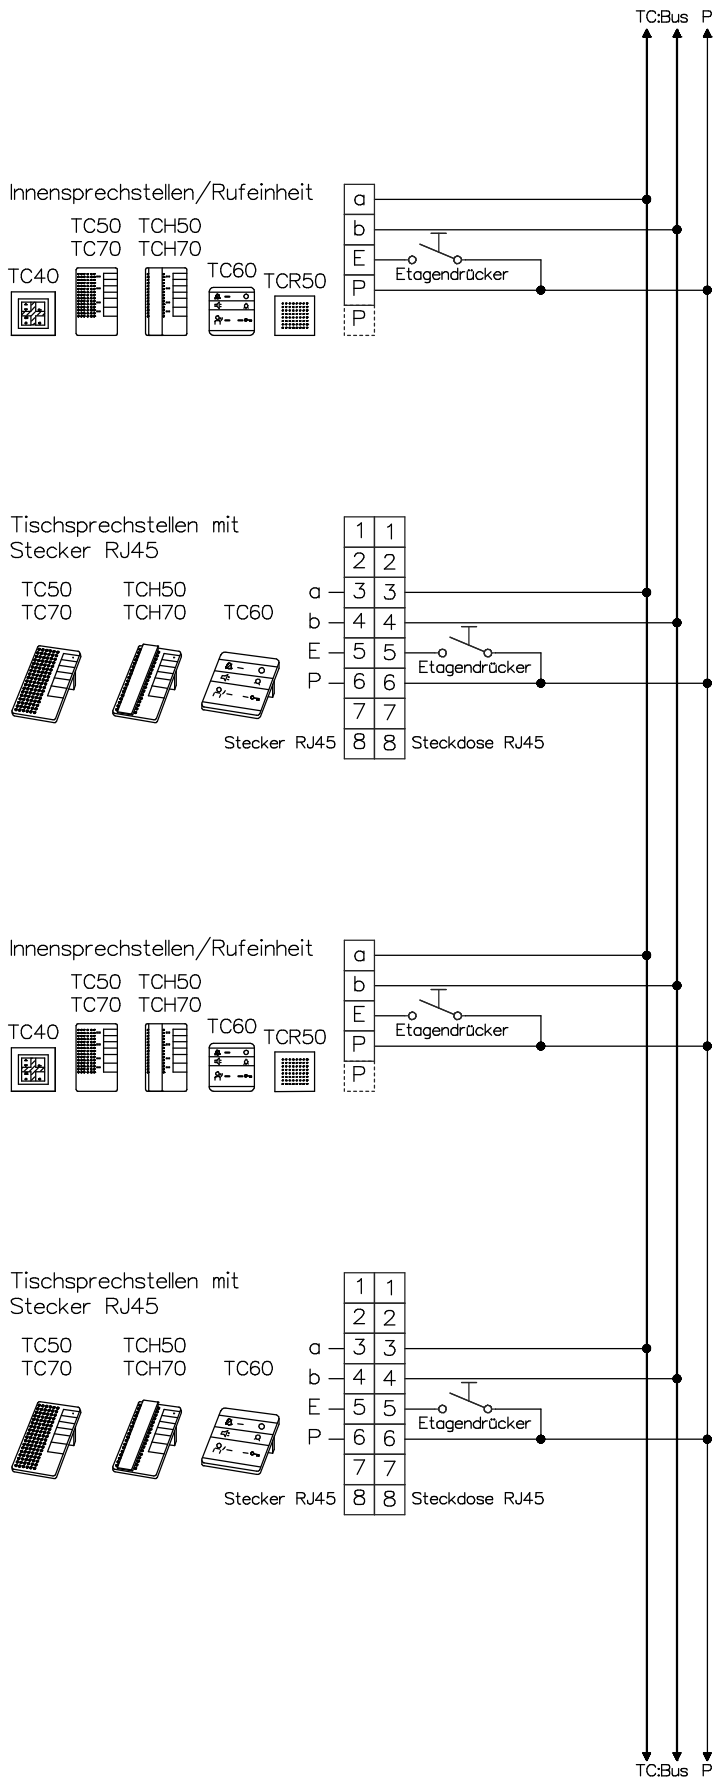

Türsprechanlage TC:Bus für 3 Eingänge

Beiblatt Anschluss- und Einstellhinweise unbedingt beachten!

Installationshinweise

Maximale Leitungslänge pro Buslinie bei Draht-Ø 0.8mm bis 250m

René Koch AG
 Seestrasse 241, 8804 Au/Wädenswil
 044 782 6000
 www.kochag.ch, info@kochag.ch

ISO 9001

Kunde				
Kom.			Vg.	
Index	F	CAD	01310/008	Schema TC254/TU3
Gez.	21.12.21 CN	Geänd.	Geänd.	Blatt 1/2

Türsprechanlage TC:Bus für 3 Eingänge

Kunde			
Kom.		Vg.	
Index F	CAD 01310/010	Schema TC254/TU3	
Gez. 21.12.21 CN	Geänd.	Geänd.	Blatt 2/2