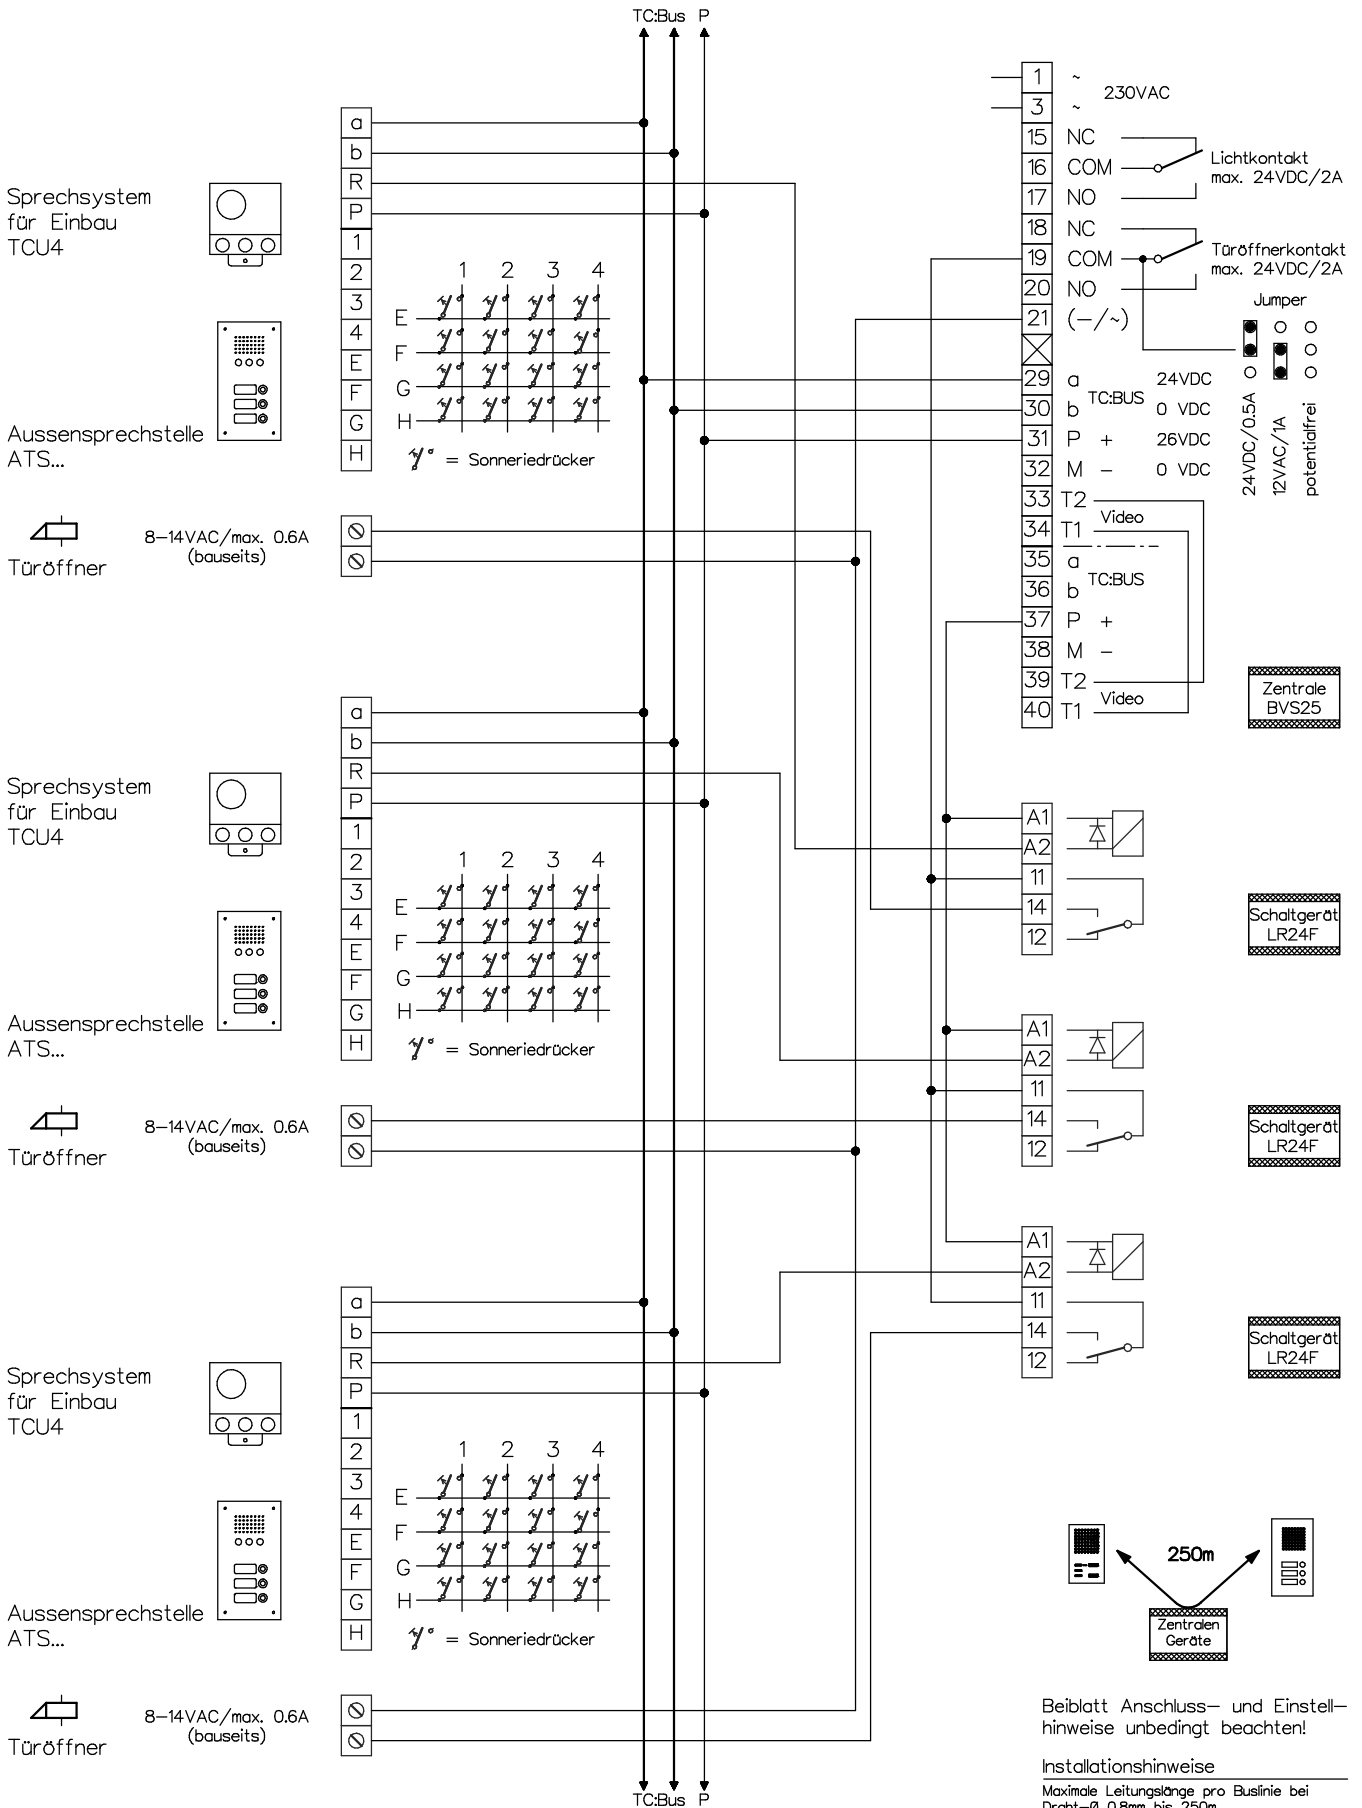

Türsprechanlage TC:Bus für 3 Eingänge

Beiblatt Anschluss- und Einstellhinweise unbedingt beachten!

Installationshinweise

Maximale Leitungslänge pro Buslinie bei Draht-Ø 0.8mm bis 250m

René Koch AG
 Seestrasse 241, 8804 Au/Wädenswil
 044 782 6000
 www.kochag.ch, info@kochag.ch

ISO 9001

Kunde				
Kom.			Vg.	
Index	F	CAD	01310/008	Schema TC254/TU3
Gez.	21.12.21 CN	Geänd.	Geänd.	Blatt 1/2

Türsprechanlage TC:Bus für 3 Eingänge

Kunde			
Kom.		Vg.	
Index F	CAD 01310/010	Schema TC254/TU3	
Gez. 21.12.21 CN	Geänd.	Geänd.	Blatt 2/2