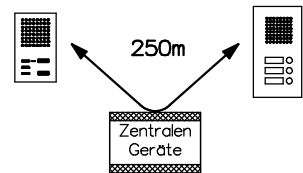

Türsprechanlage TC:Bus für 3 Eingänge

Beiblatt Anschluss- und Einstellhinweise unbedingt beachten!

Installationshinweise

Maximale Leitungslänge pro Buslinie bei Draht-Ø 0.8mm bis 250m

René Koch AG
 Seestrasse 241, 8804 Au/Wädenswil
 044 782 6000
 www.kochag.ch, info@kochag.ch

ISO 9001

Kunde				
Kom.			Vg.	
Index	F	CAD	01310/008	Schema TC254/TU3
Gez.	21.12.21 CN	Geänd.	Geänd.	Blatt 1/2

Türsprechanlage TC:Bus für 3 Eingänge

Kunde			
Kom.		Vg.	
Index F	CAD 01310/010	Schema TC254/TU3	
Gez. 21.12.21 CN	Geänd.	Geänd.	Blatt 2/2