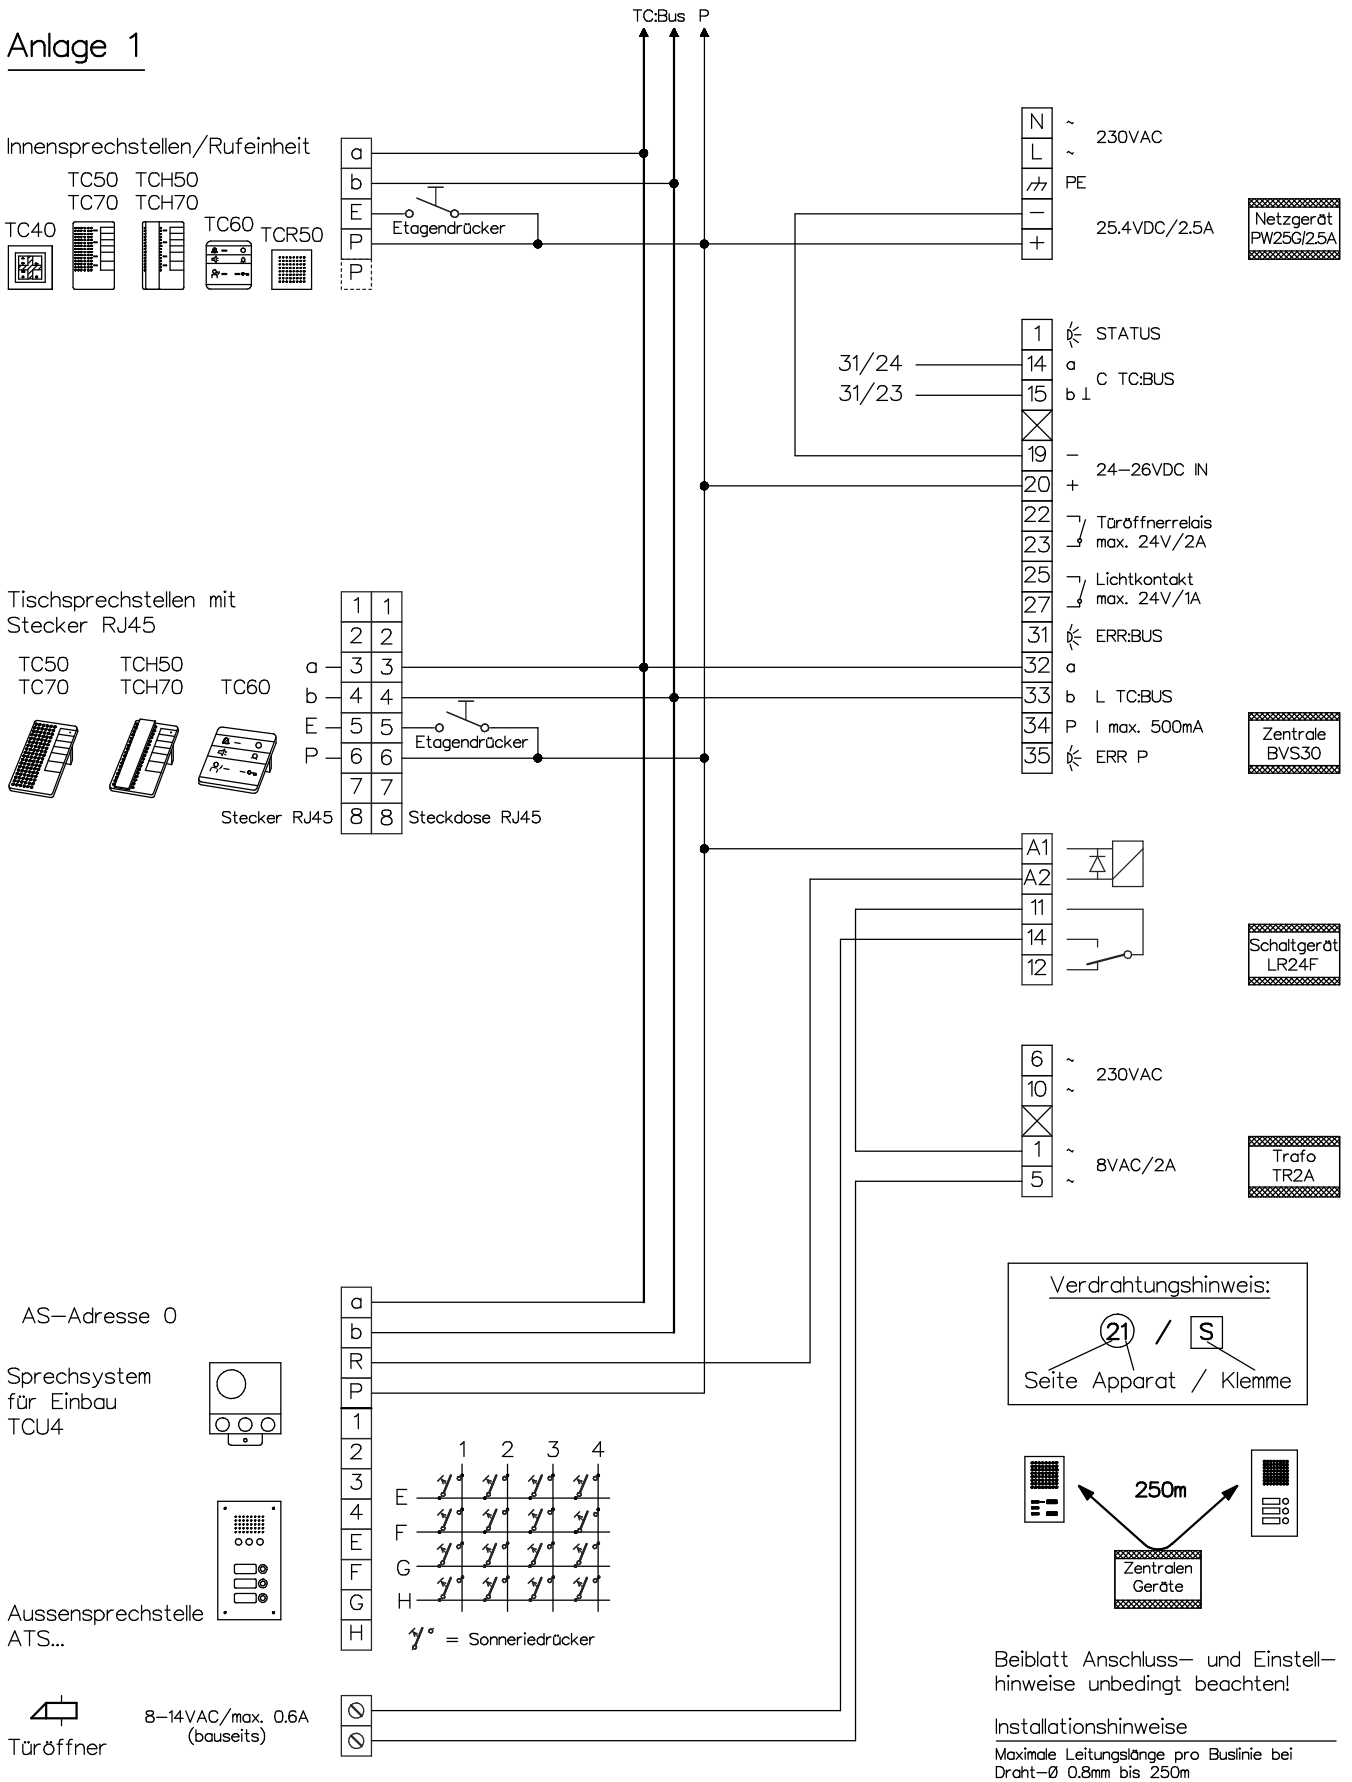

Zwei Türsprechanlagen TC:Bus mit einem gemeinsamen Eingang

Anlage 1

René Koch AG
 Seestrasse 241, 8804 Au/Wädenswil
 044 782 6000
 www.kochag.ch, info@kochag.ch

ISO 9001

Kunde			
Kom.		Vg.	
Index F	CAD 01272/096	Schema TC304	
Gez. 20.02.19 CN	Geänd.	Geänd.	Blatt 1/3

Zwei Türsprechanlagen TC:Bus mit einem gemeinsamen Eingang

Anlage 2

René Koch AG
 Seestrasse 241, 8804 Au/Wädenswil
 044 782 6000
 www.kochag.ch, info@kochag.ch

ISO 9001

Kunde			
Kom.		Vg.	
Index F	CAD 01272/098	Schema TC304	
Gez. 20.02.19 CN	Geänd.	Geänd.	Blatt 2/3

Zwei Türsprechanlagen TC:Bus mit einem gemeinsamen Eingang

Gemeinsamer Eingang

Beiblatt Anschluss- und Einstellhinweise unbedingt beachten!

Installationshinweise
Maximale Leitungslänge pro Buslinie bei Draht-Ø 0.8mm bis 250m