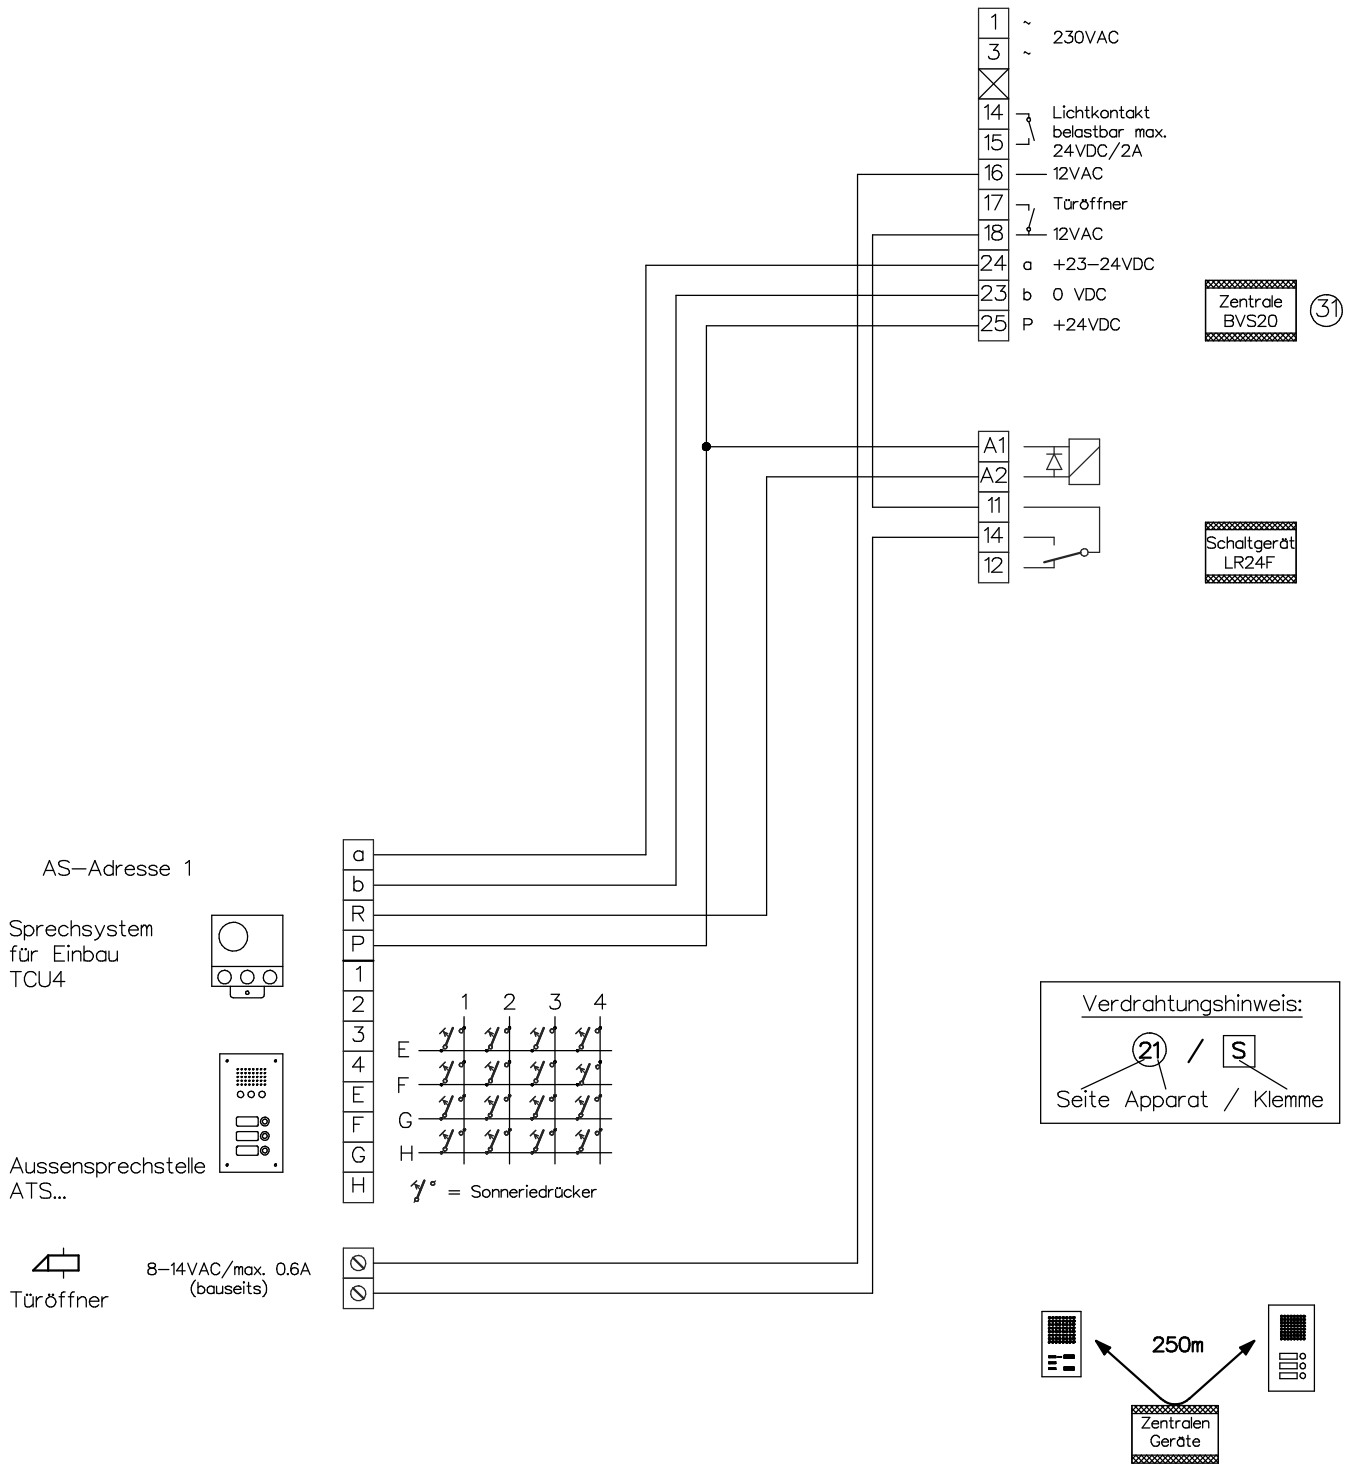

Zwei Türsprechanlagen TC:Bus mit einem gemeinsamen Eingang

Anlage 1

René Koch AG
 Seestrasse 241, 8804 Au/Wädenswil
 044 782 6000
 www.kochag.ch, info@kochag.ch

ISO 9001

Kunde			
Kom.		Vg.	
Index F	CAD 01272/096	Schema TC304	
Gez. 20.02.19 CN	Geänd.	Geänd.	Blatt 1/3

Zwei Türsprechanlagen TC:Bus mit einem gemeinsamen Eingang

Anlage 2

René Koch AG
 Seestrasse 241, 8804 Au/Wädenswil
 044 782 6000
 www.kochag.ch, info@kochag.ch

ISO 9001

Kunde			
Kom.		Vg.	
Index F	CAD 01272/098	Schema TC304	
Gez. 20.02.19 CN	Geänd.	Geänd.	Blatt 2/3

Zwei Türsprechanlagen TC:Bus mit einem gemeinsamen Eingang

Gemeinsamer Eingang

Beiblatt Anschluss- und Einstellhinweise unbedingt beachten!

Installationshinweise
Maximale Leitungslänge pro Buslinie bei Draht-Ø 0.8mm bis 250m