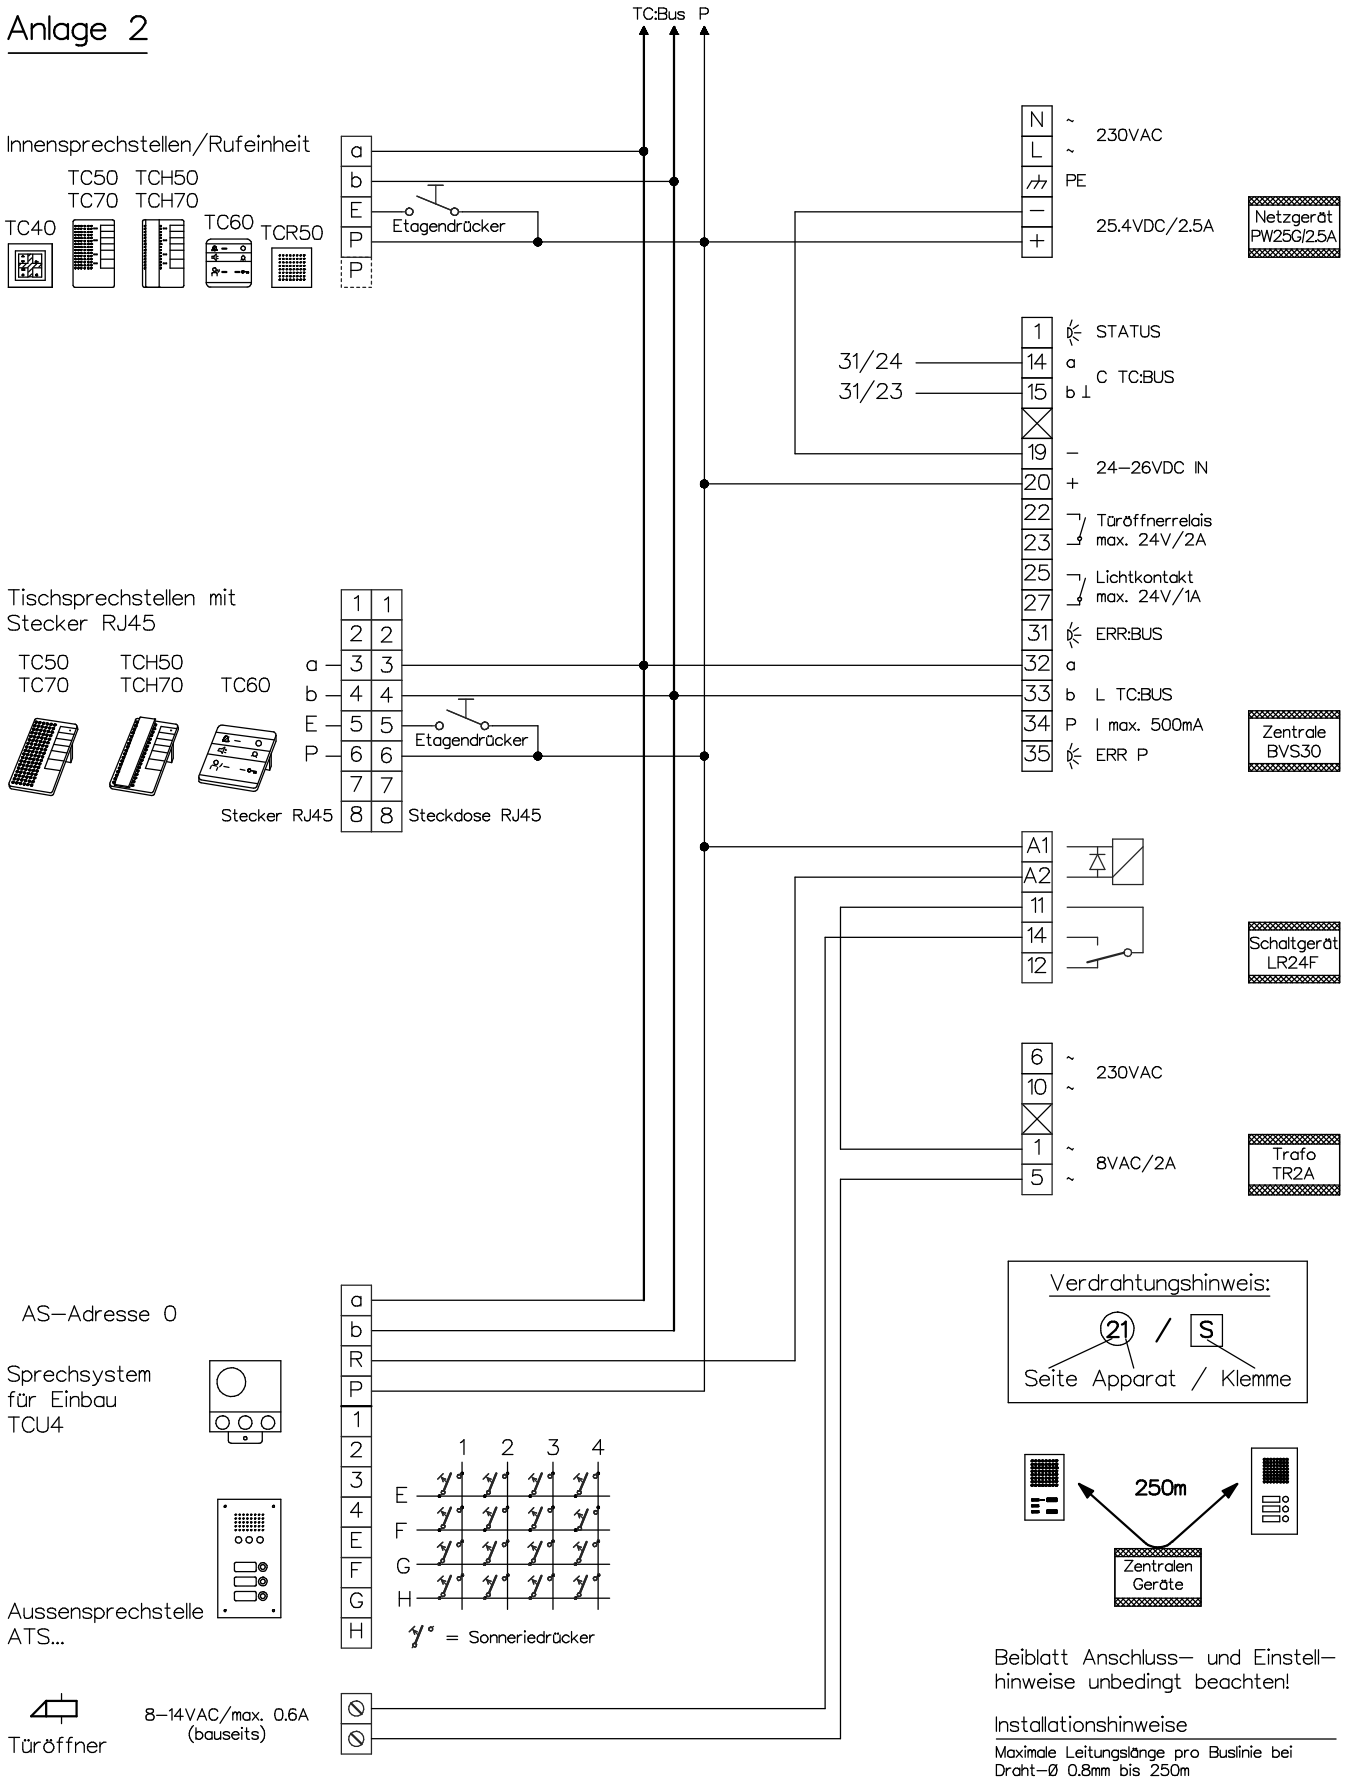

Zwei Türsprechanlagen TC:Bus mit einem gemeinsamen Eingang

Anlage 1

René Koch AG
 Seestrasse 241, 8804 Au/Wädenswil
 044 782 6000
 www.kochag.ch, info@kochag.ch

ISO 9001

Kunde			
Kom.		Vg.	
Index F	CAD 01272/096	Schema TC304	
Gez. 20.02.19 CN	Geänd.	Geänd.	Blatt 1/3

Zwei Türsprechanlagen TC:Bus mit einem gemeinsamen Eingang

Anlage 2

René Koch AG
 Seestrasse 241, 8804 Au/Wädenswil
 044 782 6000
 www.kochag.ch, info@kochag.ch

ISO 9001

Kunde			
Kom.		Vg.	
Index F	CAD 01272/098	Schema TC304	
Gez. 20.02.19 CN	Geänd.	Geänd.	Blatt 2/3

Zwei Türsprechanlagen TC:Bus mit einem gemeinsamen Eingang

Gemeinsamer Eingang

Beiblatt Anschluss- und Einstellhinweise unbedingt beachten!

Installationshinweise
Maximale Leitungslänge pro Buslinie bei Draht-Ø 0.8mm bis 250m