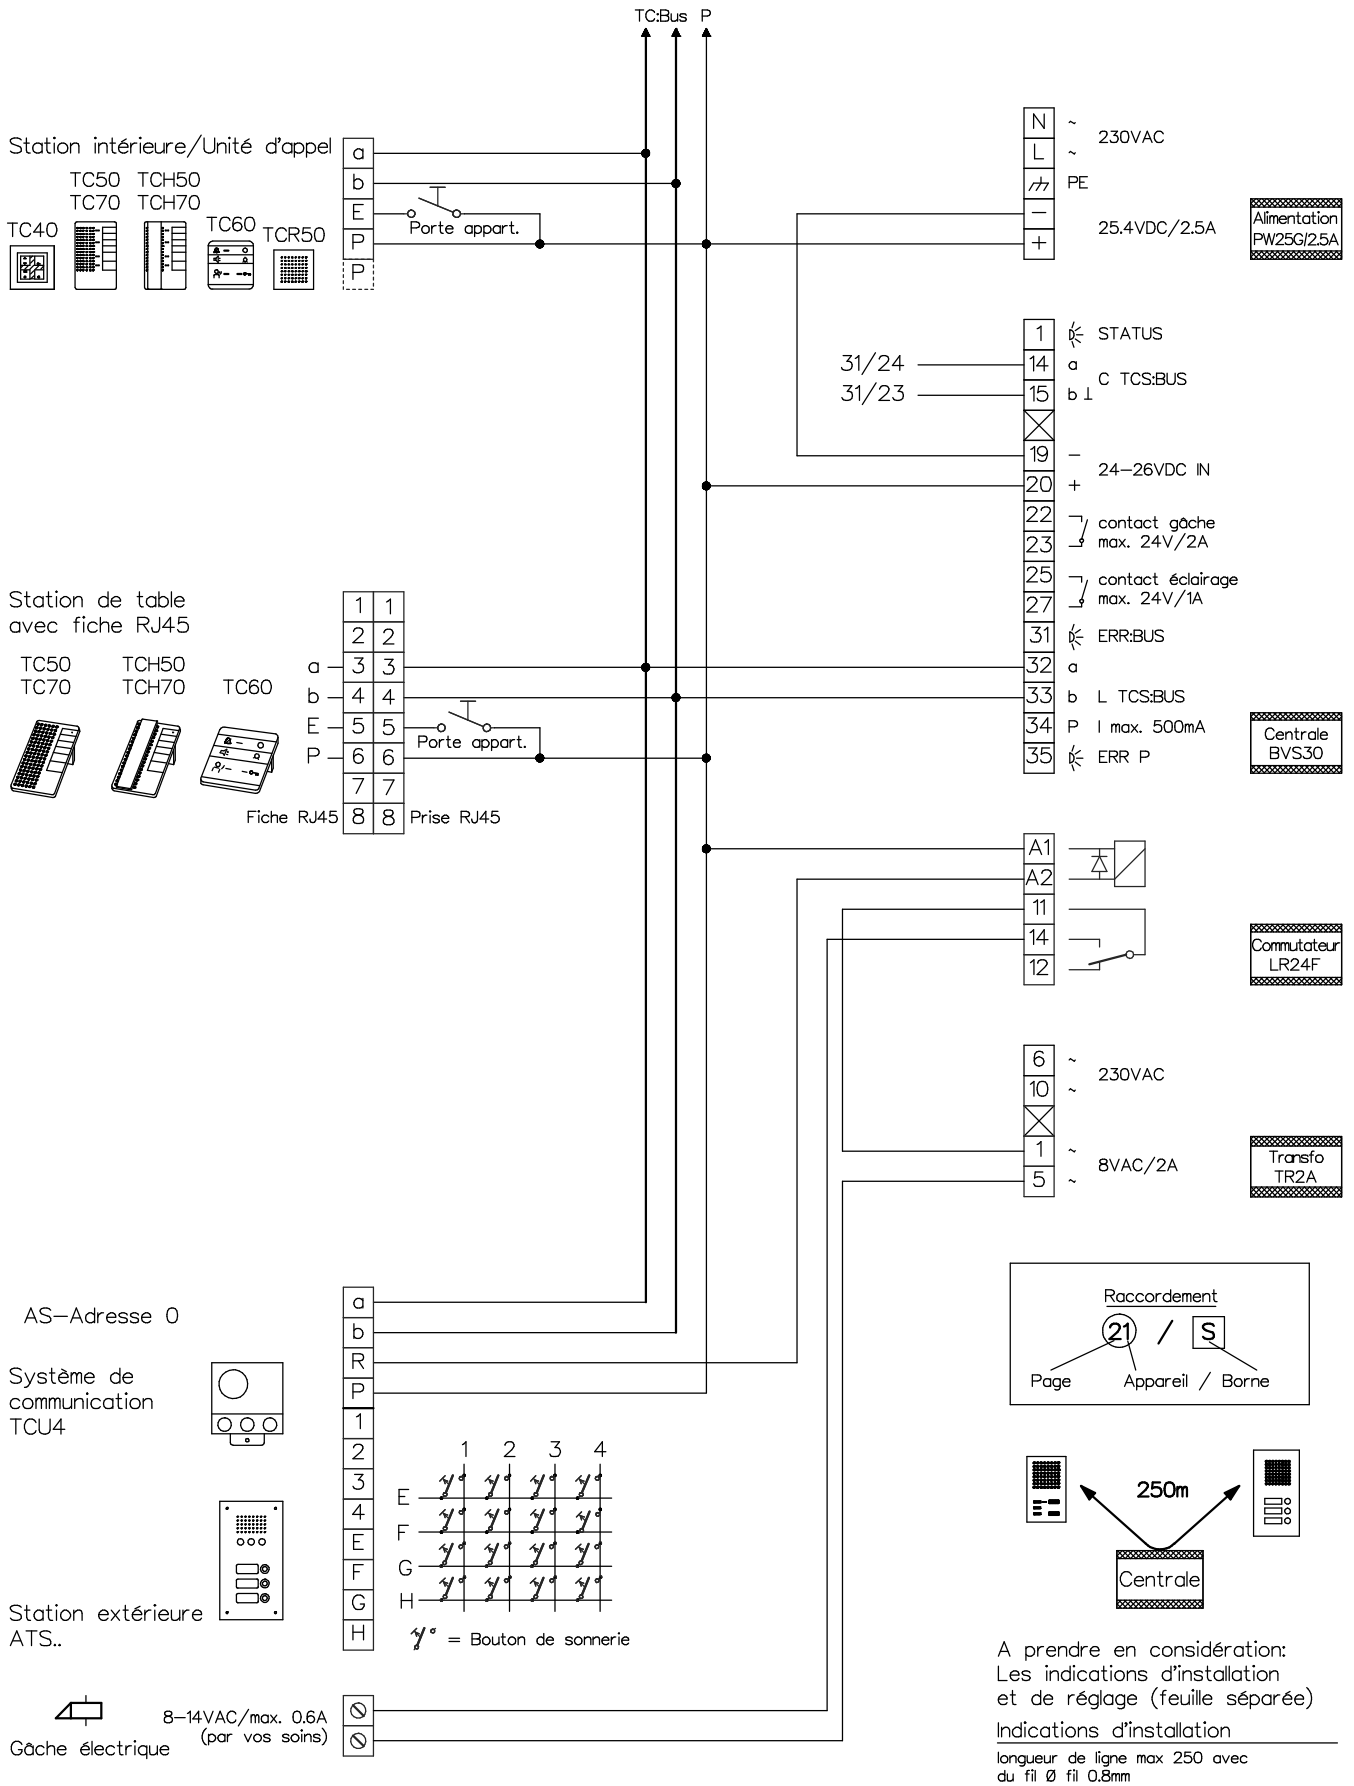

Interphone-portier TC:Bus, 2 installations avec une entrée commune

KOCH

René Koch AG
 Seestrasse 241, 8804 Au/Wädenswil
 044 782 6000
 www.kochag.ch, info@kochag.ch

ISO 9001

Client			
Réf		Vg.	
Index F	CAD 01272/096	Schéma TC304 f	
Gez. 20.02.19 CN	Geänd.	Geänd.	Blatt 1/3

Interphone-portier TC:Bus, 2 installations avec une entrée commune

KO(H)

René Koch AG
 Seestrasse 241, 8804 Au/Wädenswil
 044 782 6000
 www.kochag.ch, info@kochag.ch

ISO 9001

Client			
Réf		Vg.	
Index F	CAD 01272/098	Schéma TC304 f	
Gez. 20.02.19 CN	Geänd.	Geänd.	Blatt 2/3

Interphone-portier TC:Bus, 2 installations avec une entrée commune

A prendre en considération:
Les indications d'installation
et de réglage (feuille séparée)

Indications d'installation
longueur de ligne max 250 avec
du fil Ø fil 0,8mm