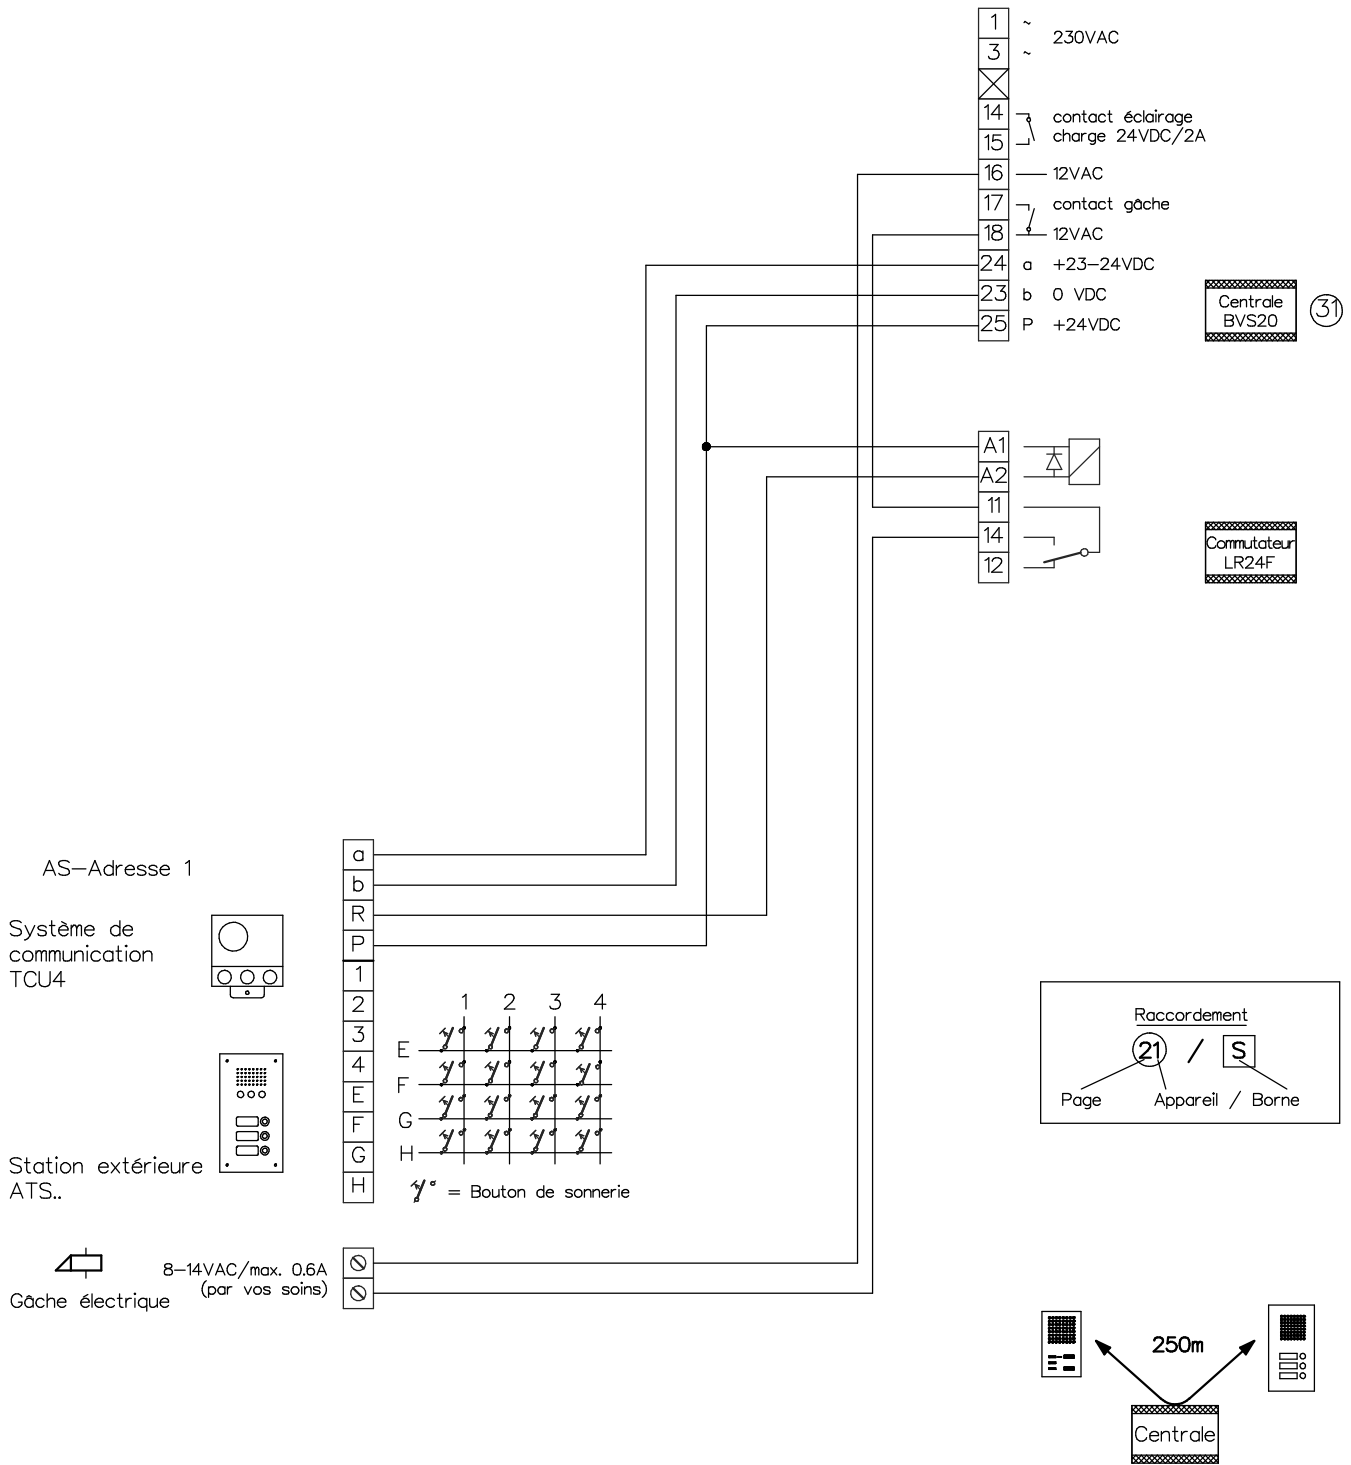

Interphone-portier TC:Bus, 2 installations avec une entrée commune

KO(H)

René Koch AG
 Seestrasse 241, 8804 Au/Wädenswil
 044 782 6000
 www.kochag.ch, info@kochag.ch

ISO 9001

Client			
Réf		Vg.	
Index F	CAD 01272/098	Schéma TC304 f	
Gez. 20.02.19 CN	Geänd.	Geänd.	Blatt 2/3

Interphone-portier TC:Bus, 2 installations avec une entrée commune

A prendre en considération:
Les indications d'installation
et de réglage (feuille séparée)

Indications d'installation
longueur de ligne max 250 avec
du fil Ø fil 0,8mm