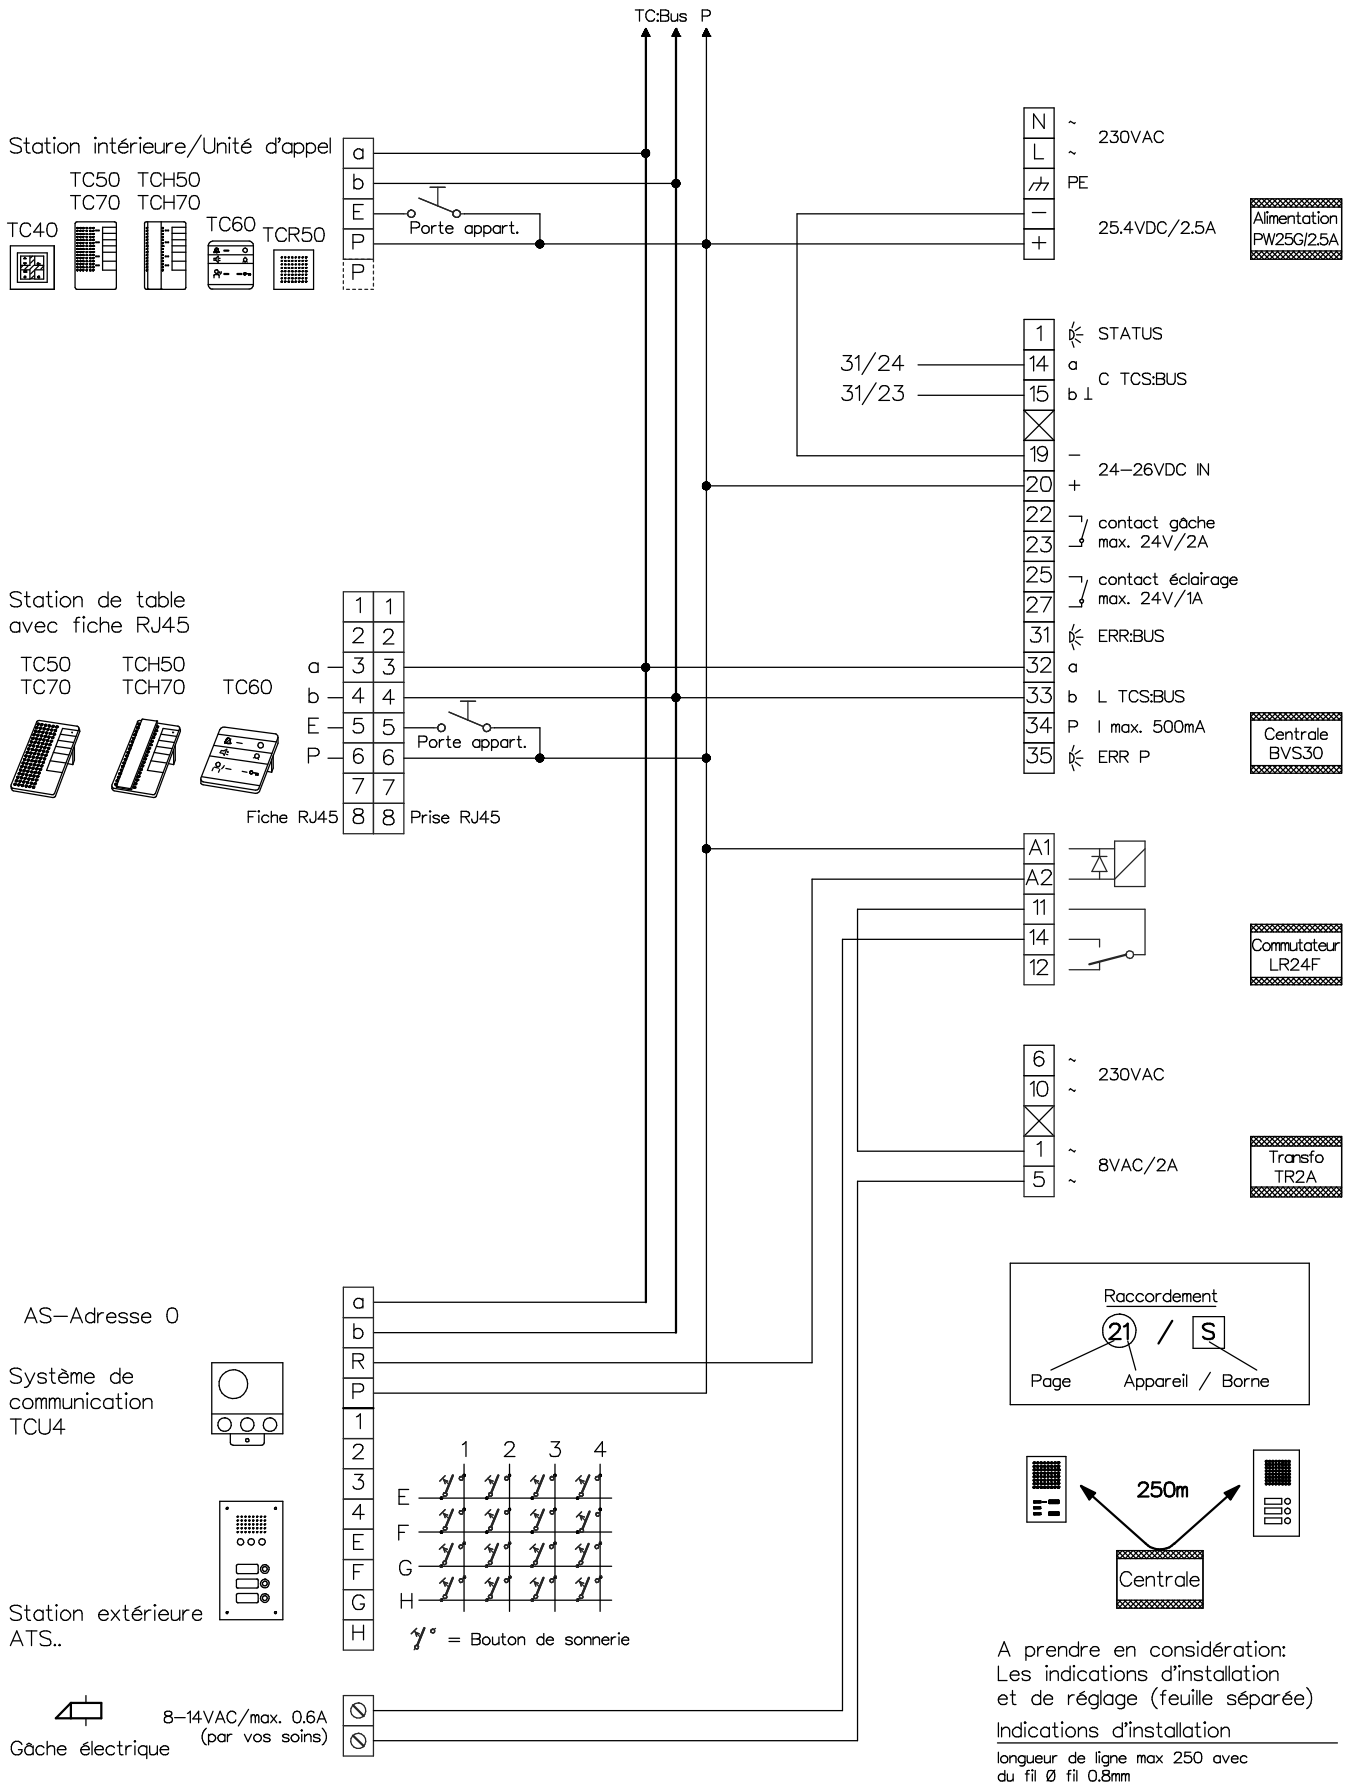

Interphone-portier TC:Bus, 2 installations avec une entrée commune

KOCH

René Koch AG
 Seestrasse 241, 8804 Au/Wädenswil
 044 782 6000
 www.kochag.ch, info@kochag.ch

ISO 9001

Client			
Réf		Vg.	
Index F	CAD 01272/096	Schéma TC304 f	
Gez. 20.02.19 CN	Geänd.	Geänd.	Blatt 1/3

Interphone-portier TC:Bus, 2 installations avec une entrée commune

KO(H)

René Koch AG
 Seestrasse 241, 8804 Au/Wädenswil
 044 782 6000
 www.kochag.ch, info@kochag.ch

ISO 9001

Client			
Réf		Vg.	
Index F	CAD 01272/098	Schéma TC304 f	
Gez. 20.02.19 CN	Geänd.	Geänd.	Blatt 2/3

Interphone-portier TC:Bus, 2 installations avec une entrée commune

A prendre en considération:
Les indications d'installation
et de réglage (feuille séparée)

Indications d'installation
longueur de ligne max 250 avec
du fil Ø fil 0,8mm