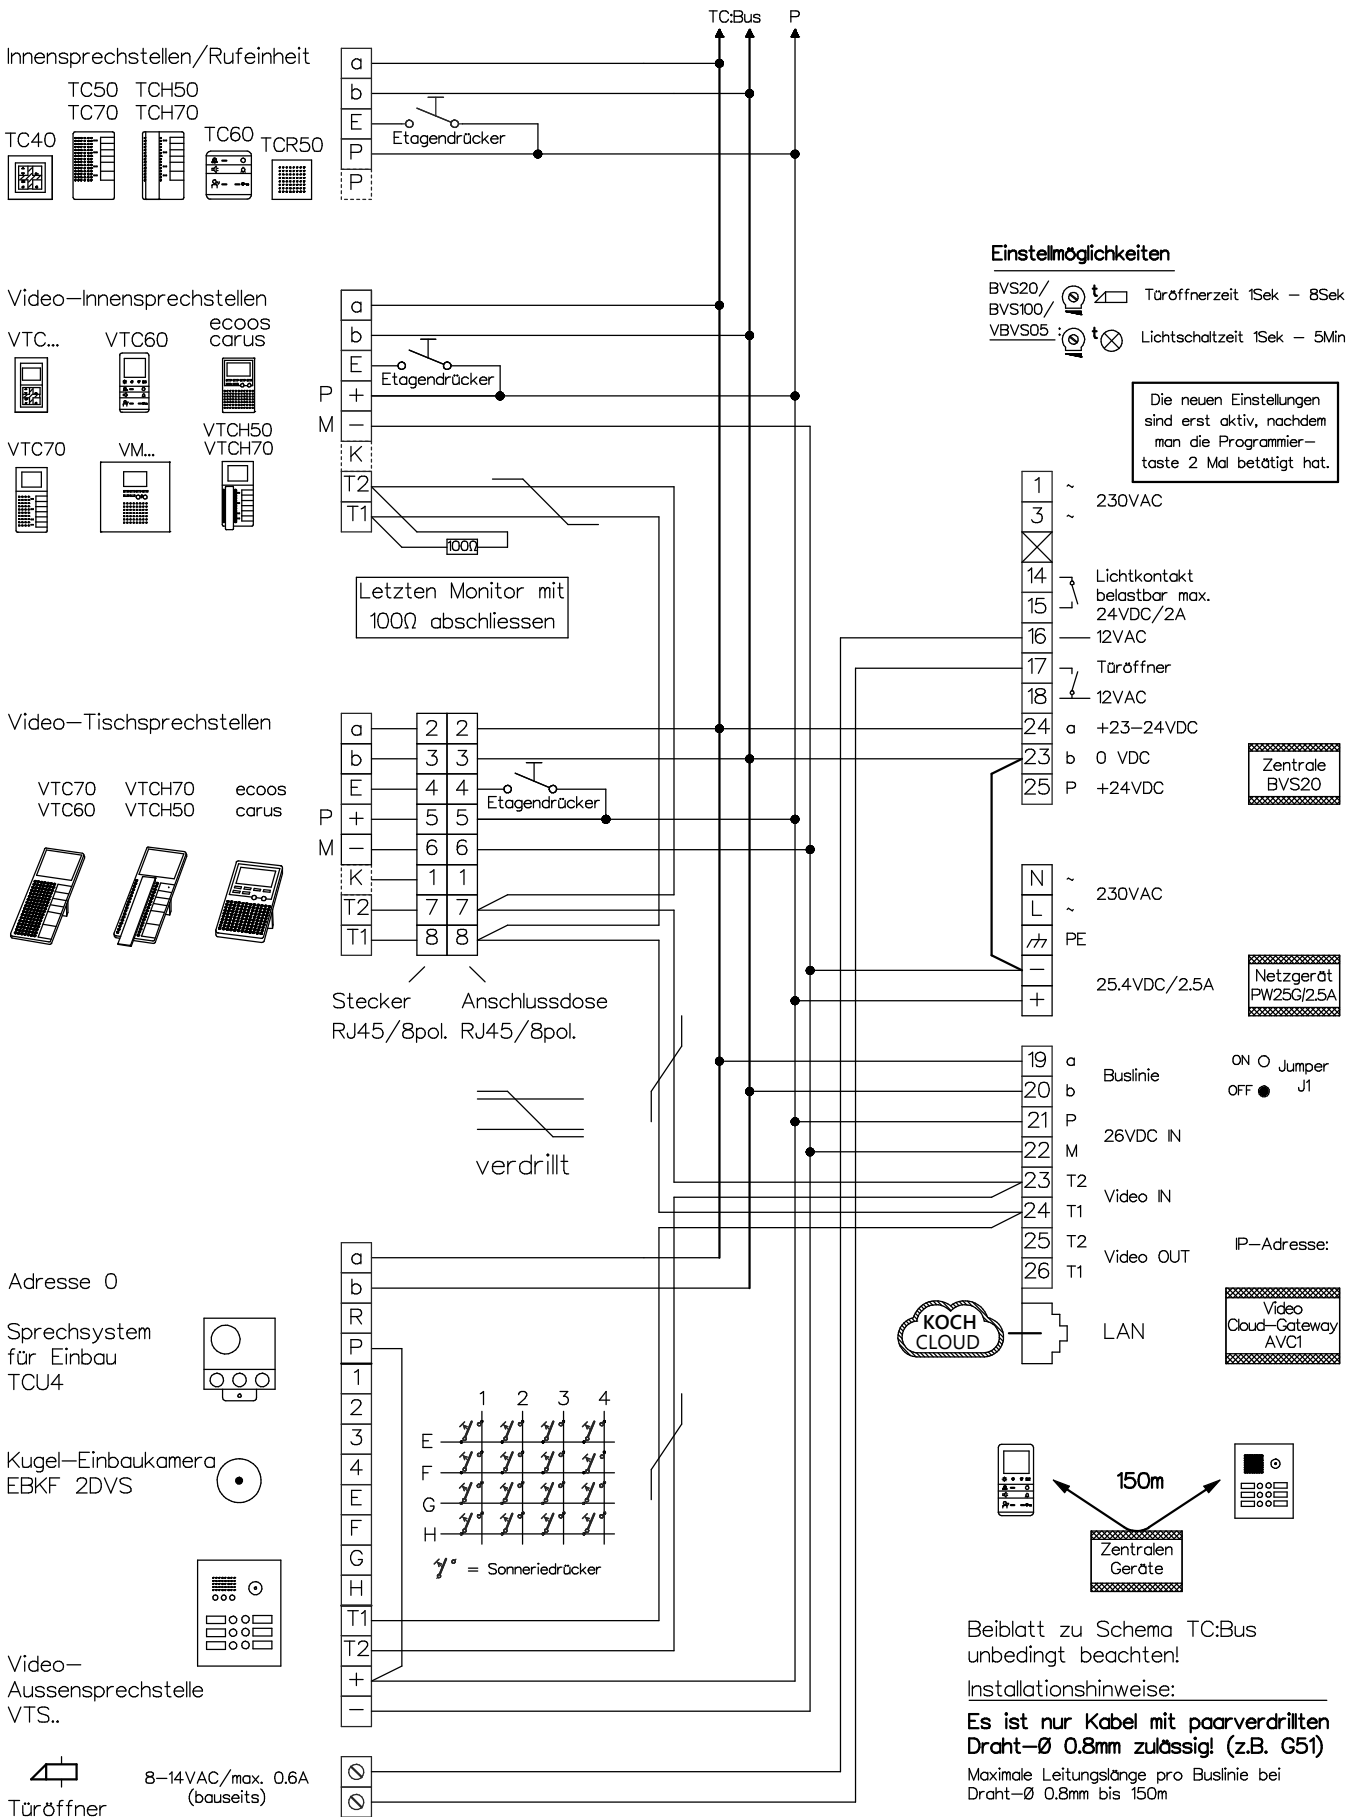

# Video-Türsprechanlage TC:Bus für 1 Eingang mit Anbindung an ein IP-Netzwerk

### Einstellmöglichkeiten

- BVS20/ BVS100/ VBVS05: Türöffnerzeit 1Sek – 8Sek
- VBVS05: Lichtschaltzeit 1Sek – 5Min

Die neuen Einstellungen sind erst aktiv, nachdem man die Programmier-taste 2 Mal betätigt hat.

Zentrale BVS20

Netzgerät PW25G/2.5A

Video Cloud-Gateway AVC1

Adresse 0

Sprechsystem für Einbau TCU4

Kugel-Einbaukamera EBKF 2DVS

Video-Aussensprechstelle VTS..

Türöffner 8-14VAC/max. 0.6A (bauseits)