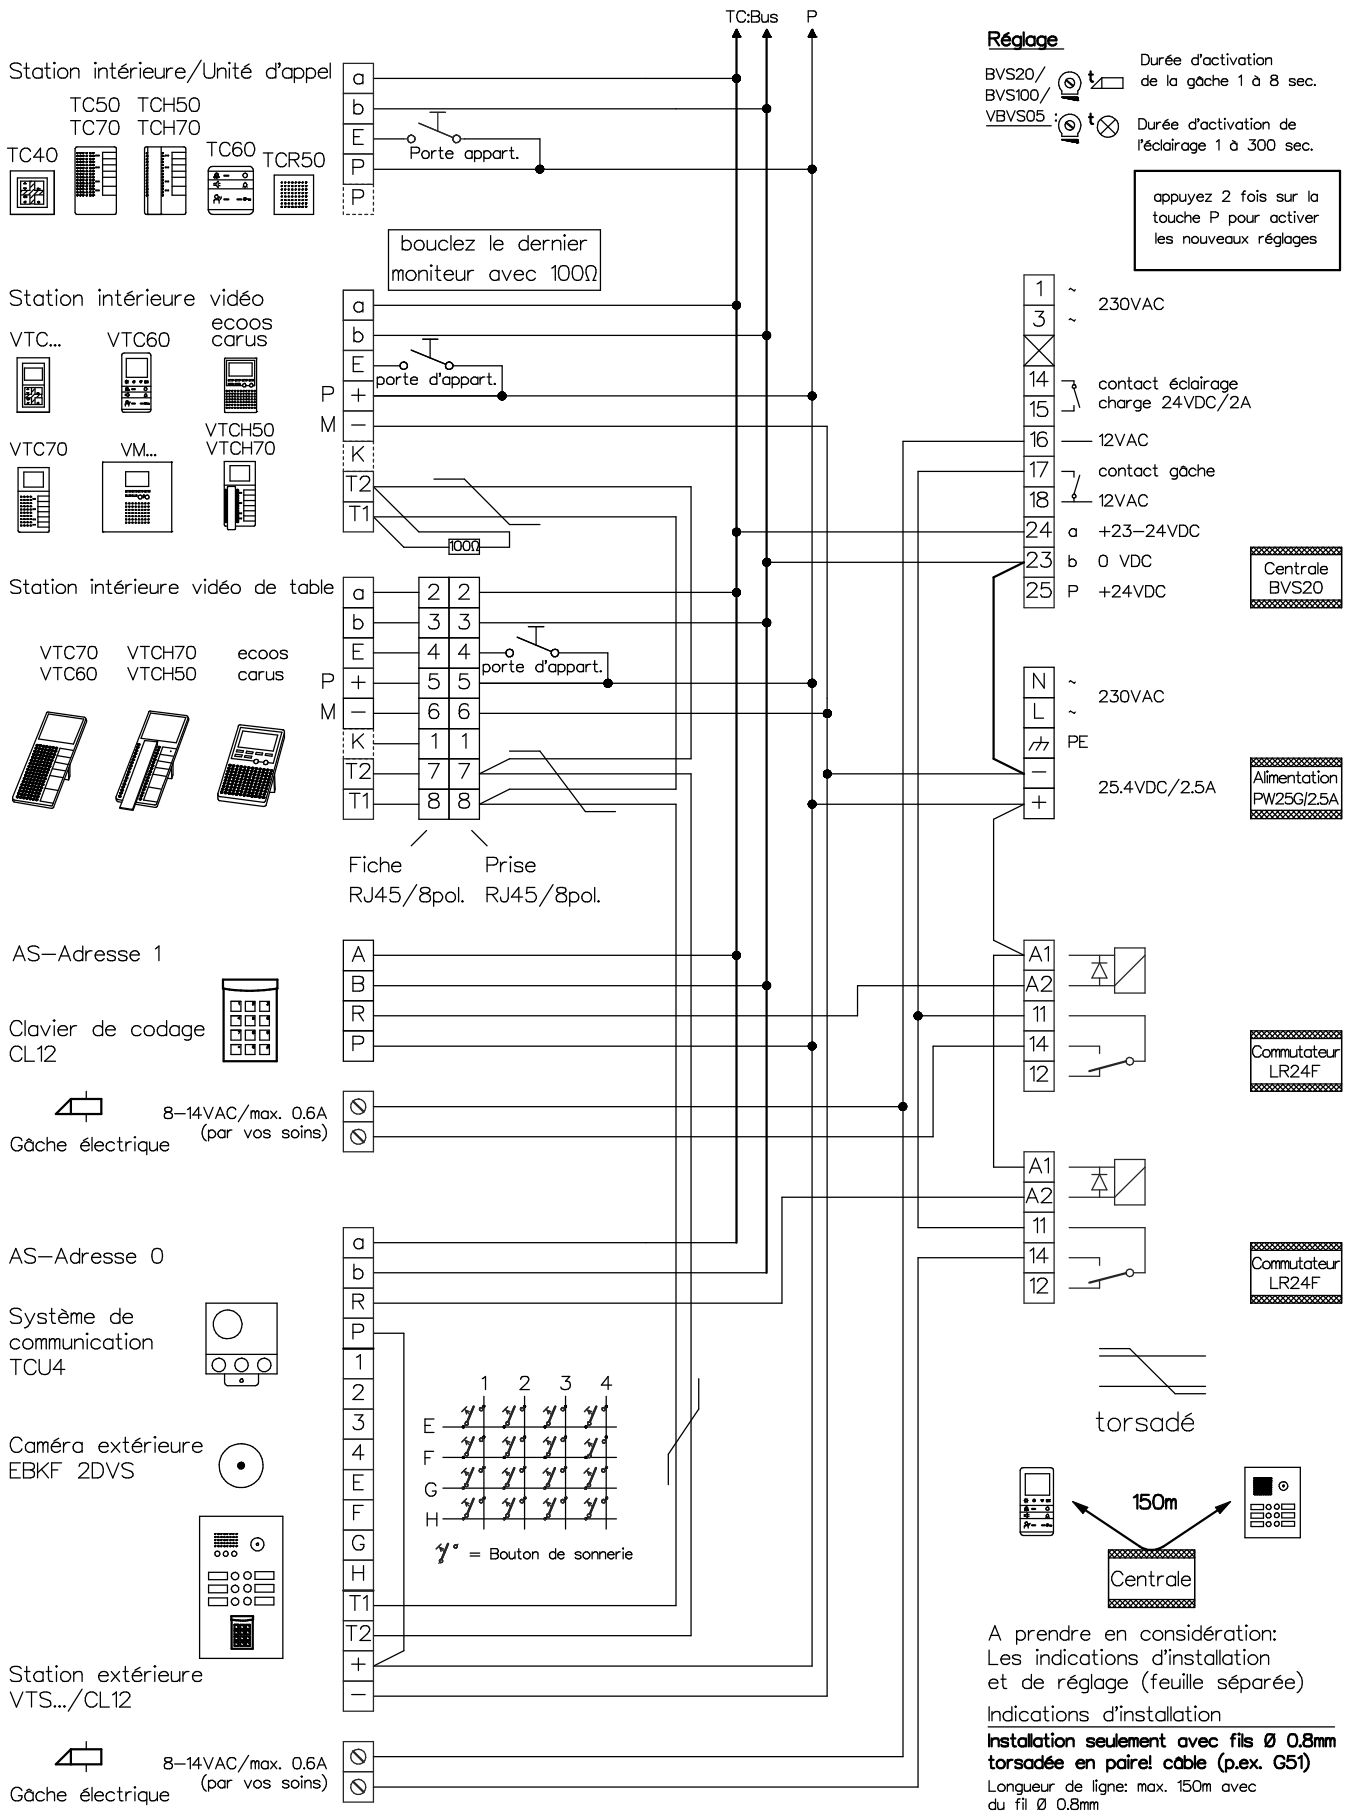

Interphone-portier TC:Bus pour 2 entrées avec système de code CL12

Client				
Réf			Vg.	
Index	F	CAD	01281/132	Schéma TCV204/UM21/CL12 f
Gez.	11.11.19 CN	Geänd.	Geänd.	Blatt 1/1