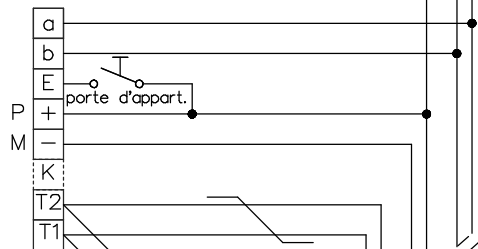

Station intérieure vidéo

bouclez le dernier moniteur avec 100Ω

Moniteurs suivantes en série

Station intérieure vidéo