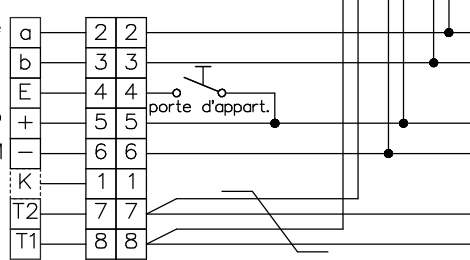

- 31/12
- 31/13
- 31/14
- 31/15
- 31/16
- 31/17

Fiche RJ45/8pol. Prise RJ45/8pol.

René Koch AG
Seestrasse 241, 8804 Au/Wädenswil
044 782 6000
www.kochag.ch, info@kochag.ch

Client				
Réf			Vg.	
Index	F	CAD	01298/142	Schéma TCV204/VV24/VTPAS f
Gez.	20.02.19 CN	Geänd.	Geänd.	Blatt 2/3

ISO 9001