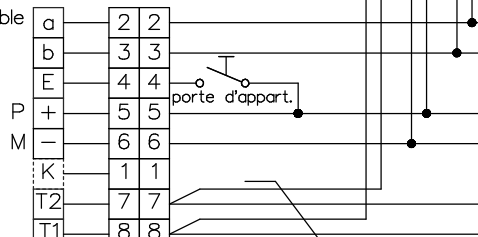

31/24
31/25
31/26
31/27
31/28
31/29

Fiche RJ45/8pol. Prise RJ45/8pol.

René Koch AG
Seestr. 241, 8804 Au/Wädenswil
044 782 6000
www.kochag.ch, info@kochag.ch

ISO 9001

Client

Réf

Vg.

Index F

CAD 01298/140

Schéma TCV204/VV24/VTPAS f

Gez. 20.02.19 CN

Geänd.

Geänd.

Blatt 1/3