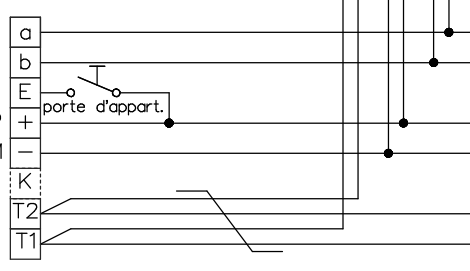

- 31/30
- 31/31
- 31/32
- 31/33
- 31/34
- 31/35