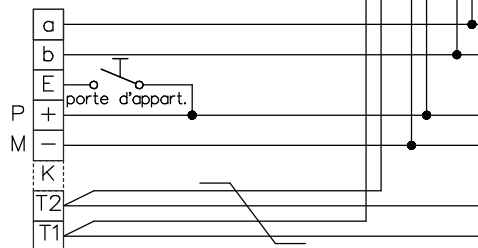

## Bus 1

Station intérieure/Unité d'appel

Station intérieure vidéo

bouclez le dernier moniteur avec 100Ω

Moniteurs suivantes en série

Station intérieure vidéo

31/18  
31/19  
31/20  
31/21  
31/22  
31/23

## Bus 2

bouclez le dernier moniteur avec 100Ω

Station intérieure vidéo

A prendre en considération:  
Les indications d'installation  
et de réglage (feuille séparée)

Indications d'installation

**Installation seulement avec fils Ø 0.8mm  
torsadée en paire! câble (p.ex. G51)**