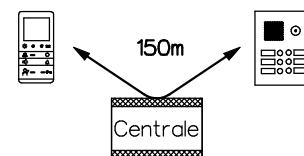

Bus 2

bouclez le dernier moniteur avec 100Ω

Station intérieure vidéo

A prendre en considération:
Les indications d'installation
et de réglage (feuille séparée)

Indications d'installation

**Installation seulement avec fils Ø 0.8mm
torsadée en paire! câble (p.ex. G51)**

Longueur de ligne: max. 150m avec
du fil Ø 0.8mm

Station intérieure vidéo de table