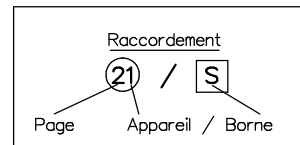

Interphone-portier vidéo TC:Bus pour 1 entrée avec Infoterminal et distributeur vidéo

Bus 1

Station intérieure/Unité d'appel