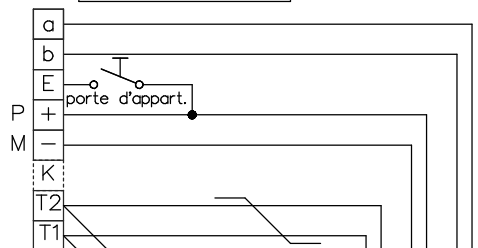

## Bus 2

bouclez le dernier moniteur avec 100Ω

Station intérieure vidéo

A prendre en considération:  
Les indications d'installation  
et de réglage (feuille séparée)

Indications d'installation

**Installation seulement avec fils Ø 0.8mm  
torsadée en paire! câble (p.ex. G51)**