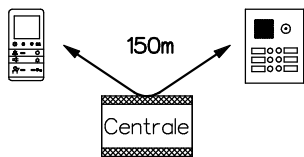

Interphone-portier vidéo TC:Bus pour 1 entrée avec Infoterminal et distributeur vidéo

A prendre en considération:
Les indications d'installation
et de réglage (feuille séparée)

Indications d'installation

**Installation seulement avec fils Ø 0.8mm
torsadée en paire! câble (p.ex. G51)**

Longueur de ligne: max. 150m avec
du fil Ø 0.8mm

Réglage

BVS20/
BVS100/ : Durée d'activation
de la gâche 1 à 8 sec.
VBVS05 : Durée d'activation de
l'éclairage 1 à 300 sec.

appuyez 2 fois sur la
touche P pour activer
les nouveaux réglages