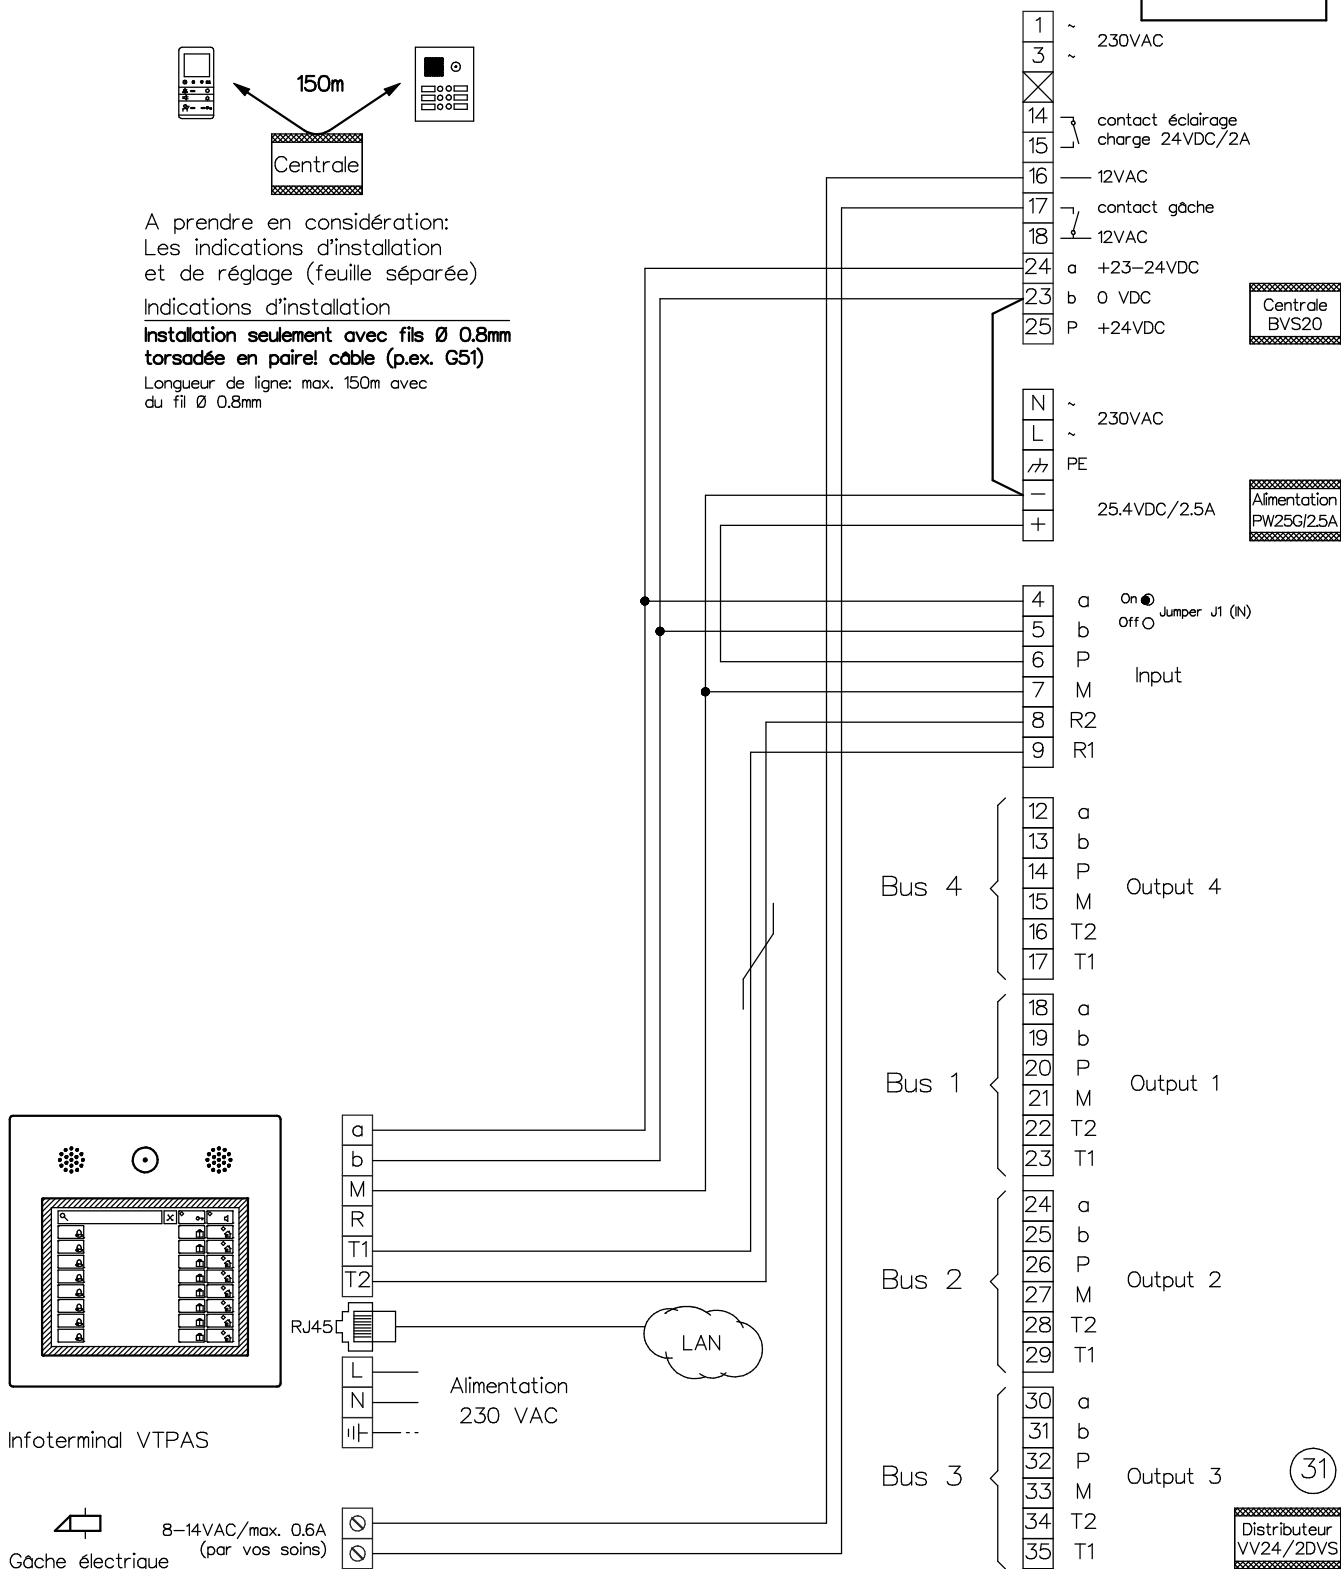

Interphone-portier vidéo TC:Bus pour 1 entrée avec Infoterminal et distributeur vidéo

A prendre en considération:
Les indications d'installation
et de réglage (feuille séparée)

Indications d'installation

**Installation seulement avec fils Ø 0.8mm
torsadée en paire! câble (p.ex. G51)**

Longueur de ligne: max. 150m avec
du fil Ø 0.8mm

Réglage

BVS20/
BVS100/ : Durée d'activation
de la gâche 1 à 8 sec.
VBVS05 : Durée d'activation de
l'éclairage 1 à 300 sec.

appuyez 2 fois sur la
touche P pour activer
les nouveaux réglages

Infoterminal VTPAS

8-14VAC/max. 0,6A
Gâche électrique (par vos soins)

René Koch AG
Seestrasse 241, 8804 Au/Wädenswil
044 782 6000
www.kochag.ch, info@kochag.ch

ISO 9001

Client		Réf		Vg.	
Index	F	CAD	01298/160	Schéma	TCV204/VV24/VTPAS f
Gez.	20.02.19 CN	Geänd.		Geänd.	Blatt 3/3