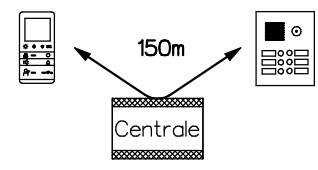

## Bus 4

Station intérieure vidéo

bouchez le dernier moniteur avec 100Ω

A prendre en considération:  
Les indications d'installation et de réglage (feuille séparée)

Indications d'installation  
**Installation seulement avec fils Ø 0.8mm torsadés en paire! câble (p.ex. G51)**  
Longueur de ligne: max. 150m avec du fil Ø 0.8mm