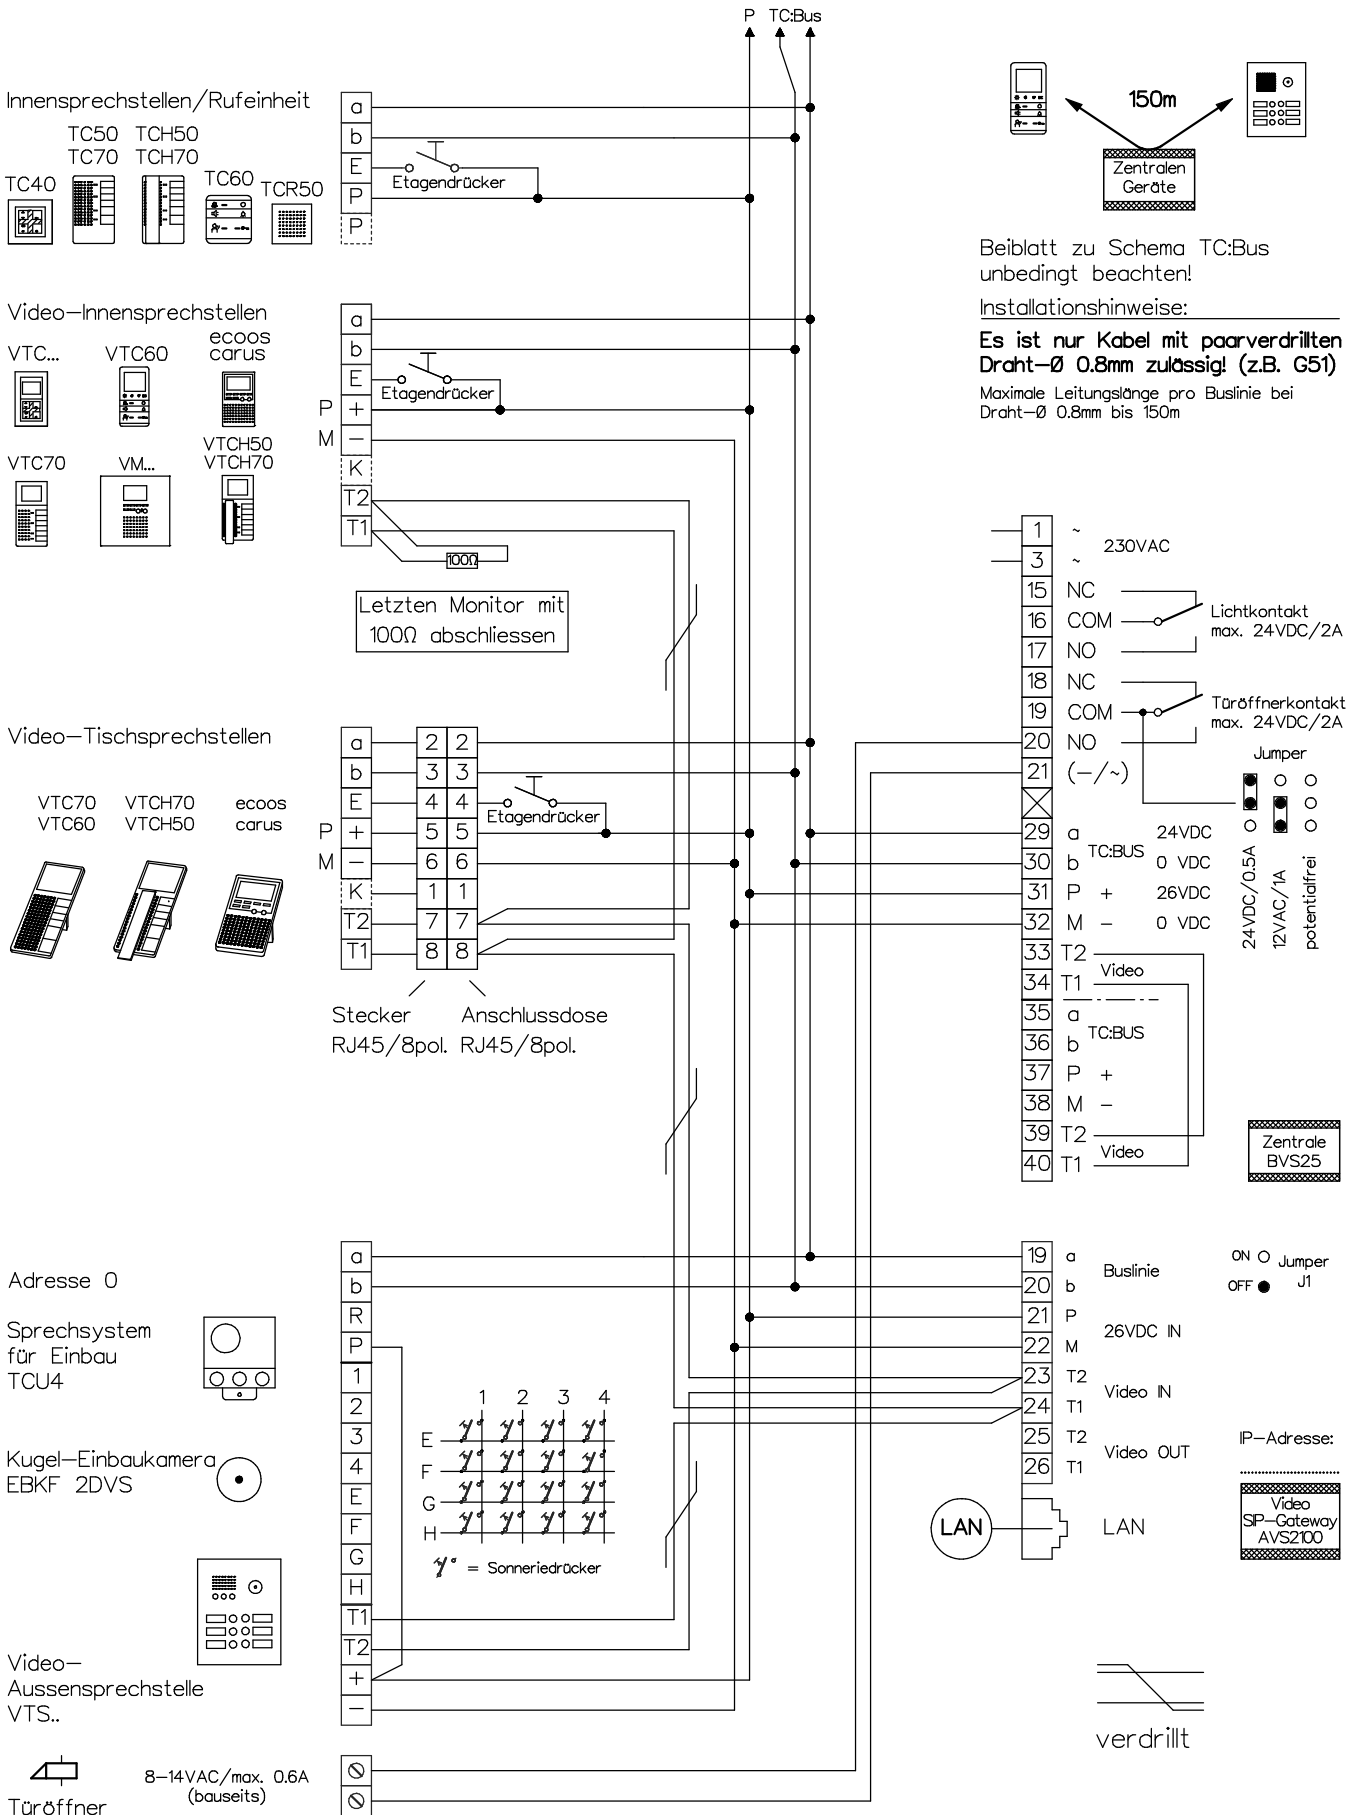

# Video-Türsprechanlage TC:Bus für 1 Eingang mit Anbindung an eine IP-PBX

Beiblatt zu Schema TC:Bus unbedingt beachten!

Installationshinweise:

**Es ist nur Kabel mit paarverdrillten Draht-Ø 0.8mm zulässig! (z.B. G51)**

Maximale Leitungslänge pro Buslinie bei Draht-Ø 0.8mm bis 150m

René Koch AG  
 Seestr. 241, 8804 Au/Wädenswil  
 044 782 6000  
 www.kochag.ch, info@kochag.ch

ISO 9001

Kunde		Vg.	
Kom.		Vg.	
Index F	CAD 01286/192	Schema TCV254/AVS2100	
Gez. 14.04.22 CN	Geänd. 12.01.24 CN	Geänd.	Blatt 1/1