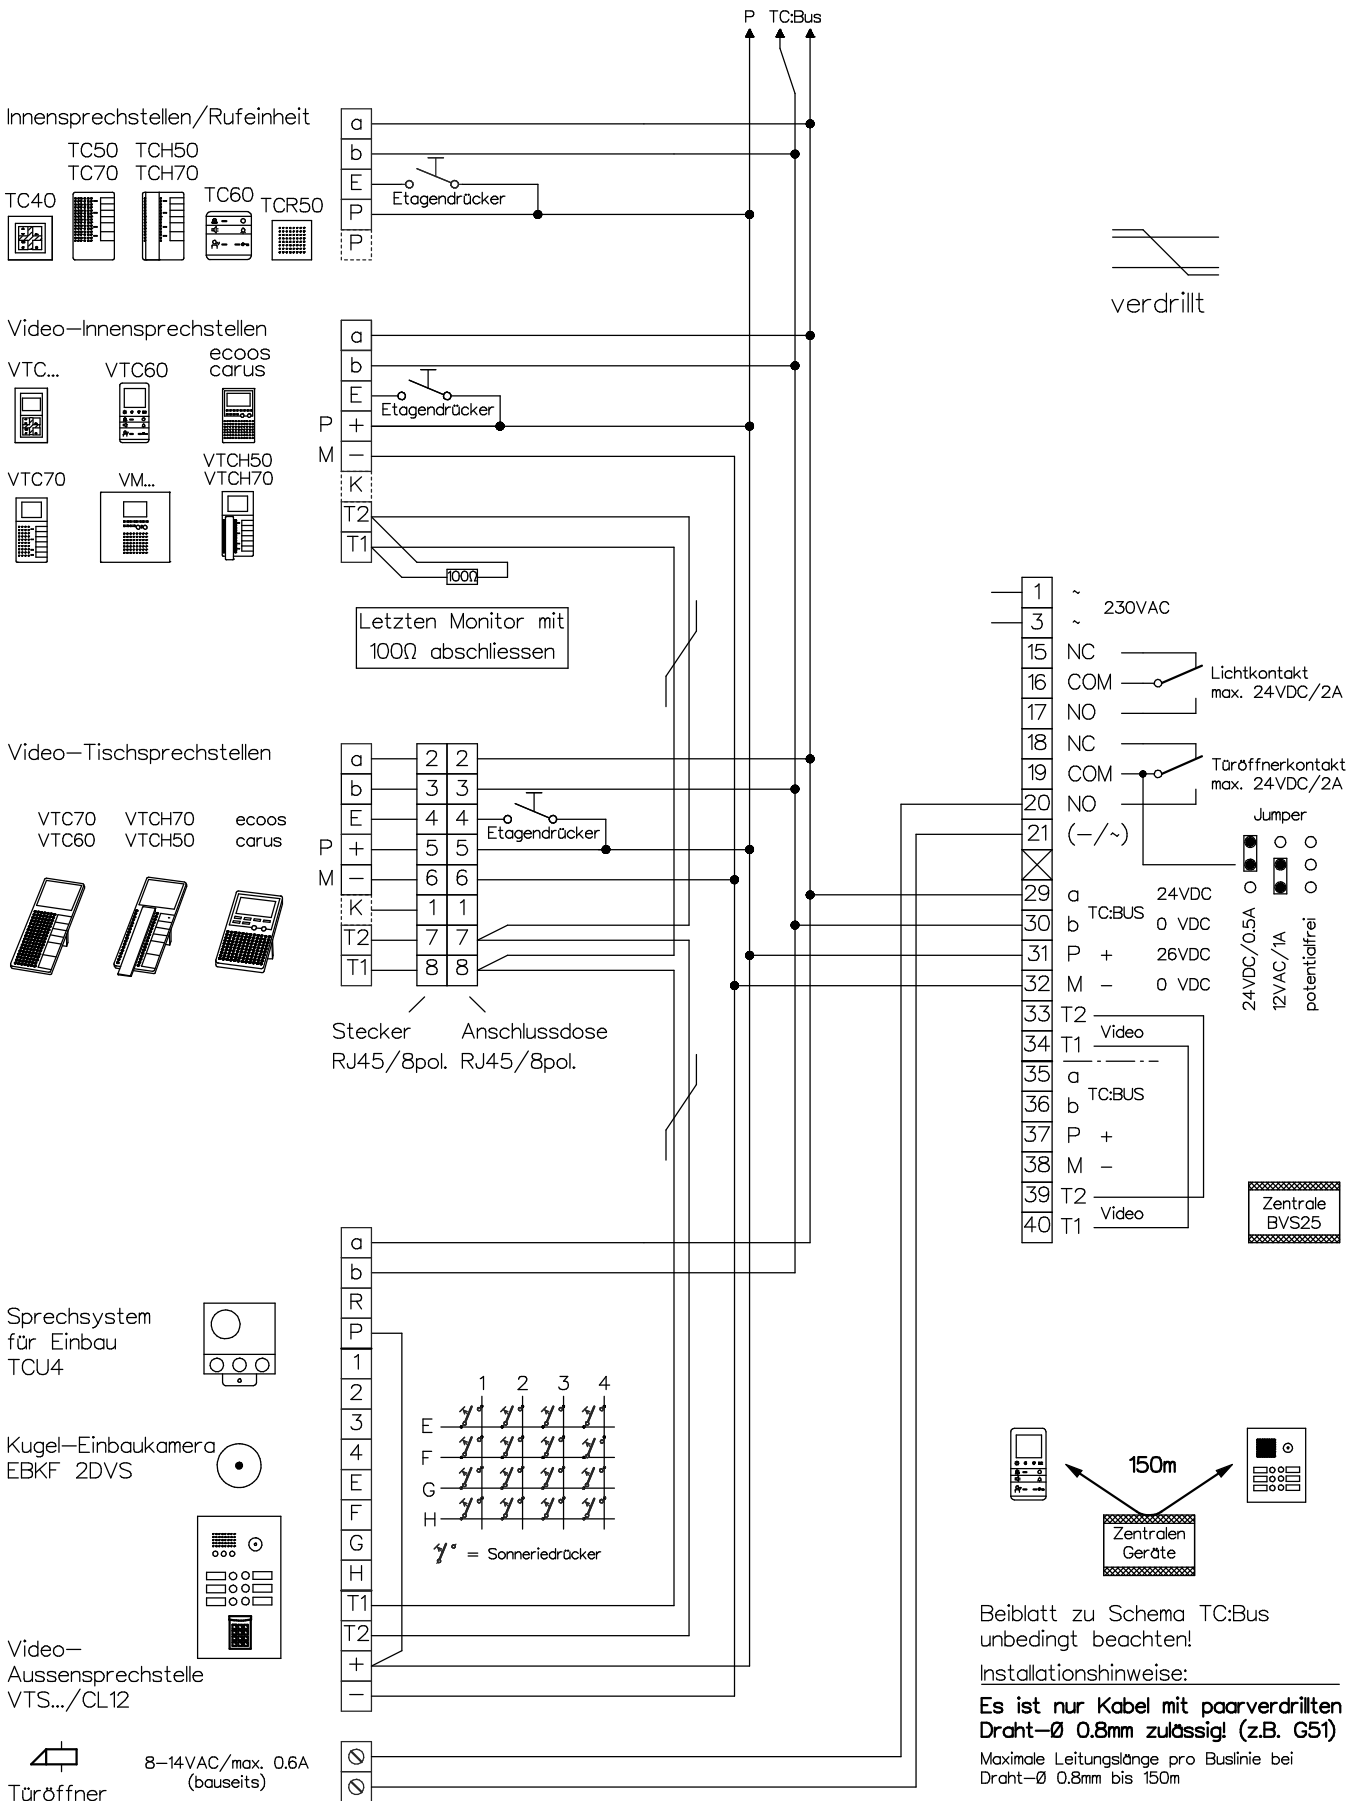

Video-Türsprechanlage TC:Bus für 1 Eingang mit Codetastatur CL12

Beiblatt zu Schema TC:Bus unbedingt beachten!
 Installationshinweise:
Es ist nur Kabel mit paarverdrillten Draht-Ø 0.8mm zulässig! (z.B. G51)
 Maximale Leitungslänge pro Buslinie bei Draht-Ø 0.8mm bis 150m