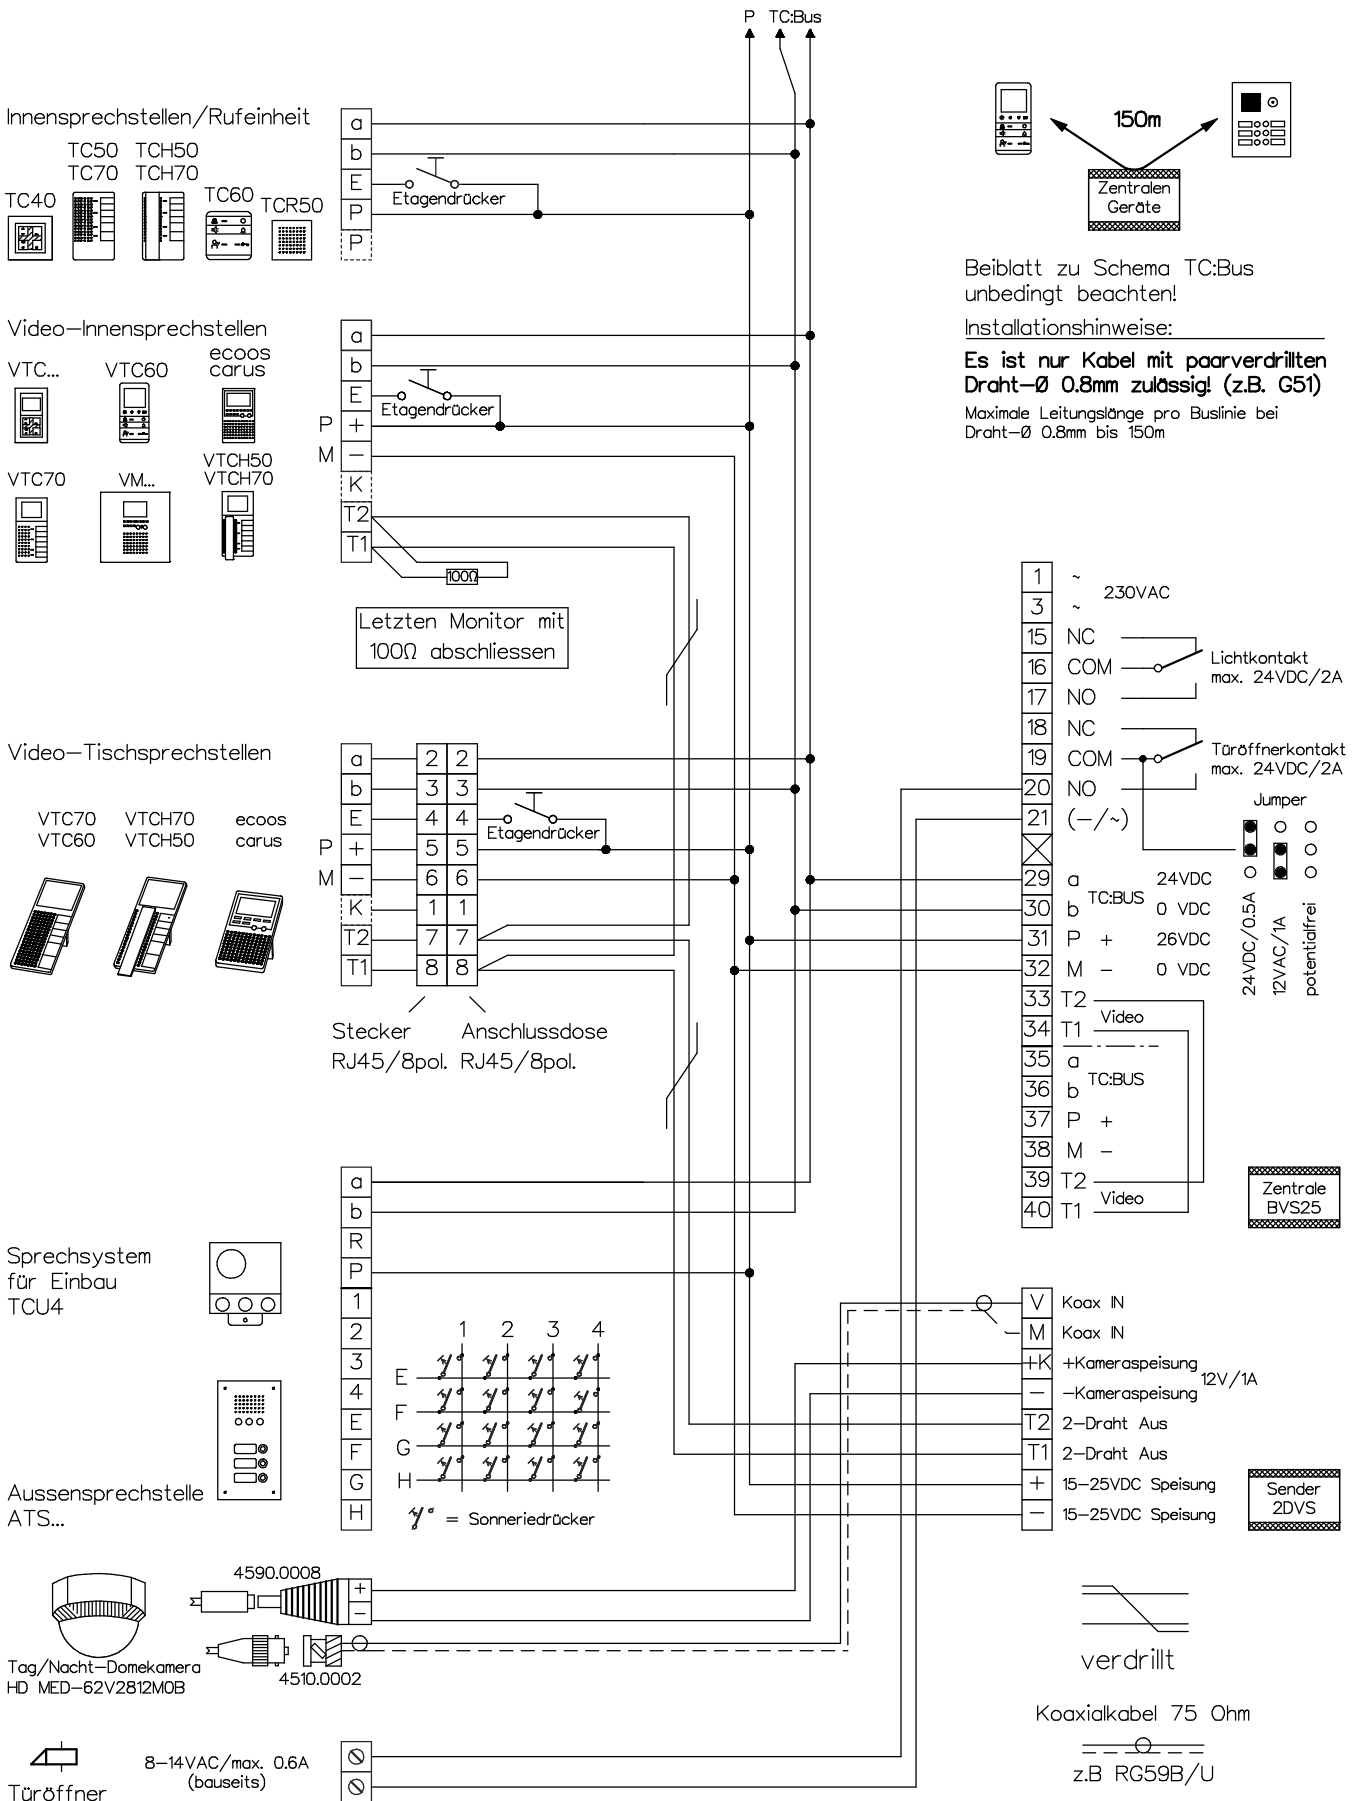

Video-Türsprechanlage TC:Bus für 1 Eingang mit abgesetzter Kamera

Beiblatt zu Schema TC:Bus unbedingt beachten!

Installationshinweise:

Es ist nur Kabel mit paarverdrillten Draht-Ø 0.8mm zulässig! (z.B. G51)

Maximale Leitungslänge pro Buslinie bei Draht-Ø 0.8mm bis 150m

René Koch AG
 Seestrasse 241, 8804 Au/Wädenswil
 044 782 6000
 www.kochag.ch, info@kochag.ch

ISO 9001

Kunde		Vg.	
Kom.		Vg.	
Index F	CAD 01330/036	Schema TCV254/DOM	
Gez. 14.03.22 CN	Geänd. 12.01.24 CN	Geänd.	Blatt 1/1