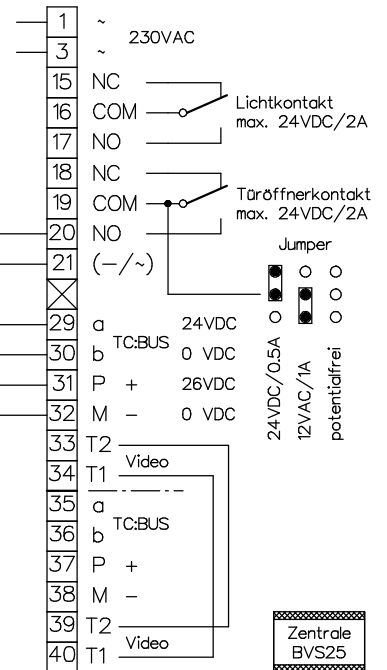

## Video-Außensprechstelle VTS..

Beiblatt zu Schema TC:Bus unbedingt beachten!

Installationshinweise:

**Es ist nur Kabel mit paarverdrillten Draht-Ø 0.8mm zulässig! (z.B. G51)**

Maximale Leitungslänge pro Buslinie bei Draht-Ø 0.8mm bis 150m