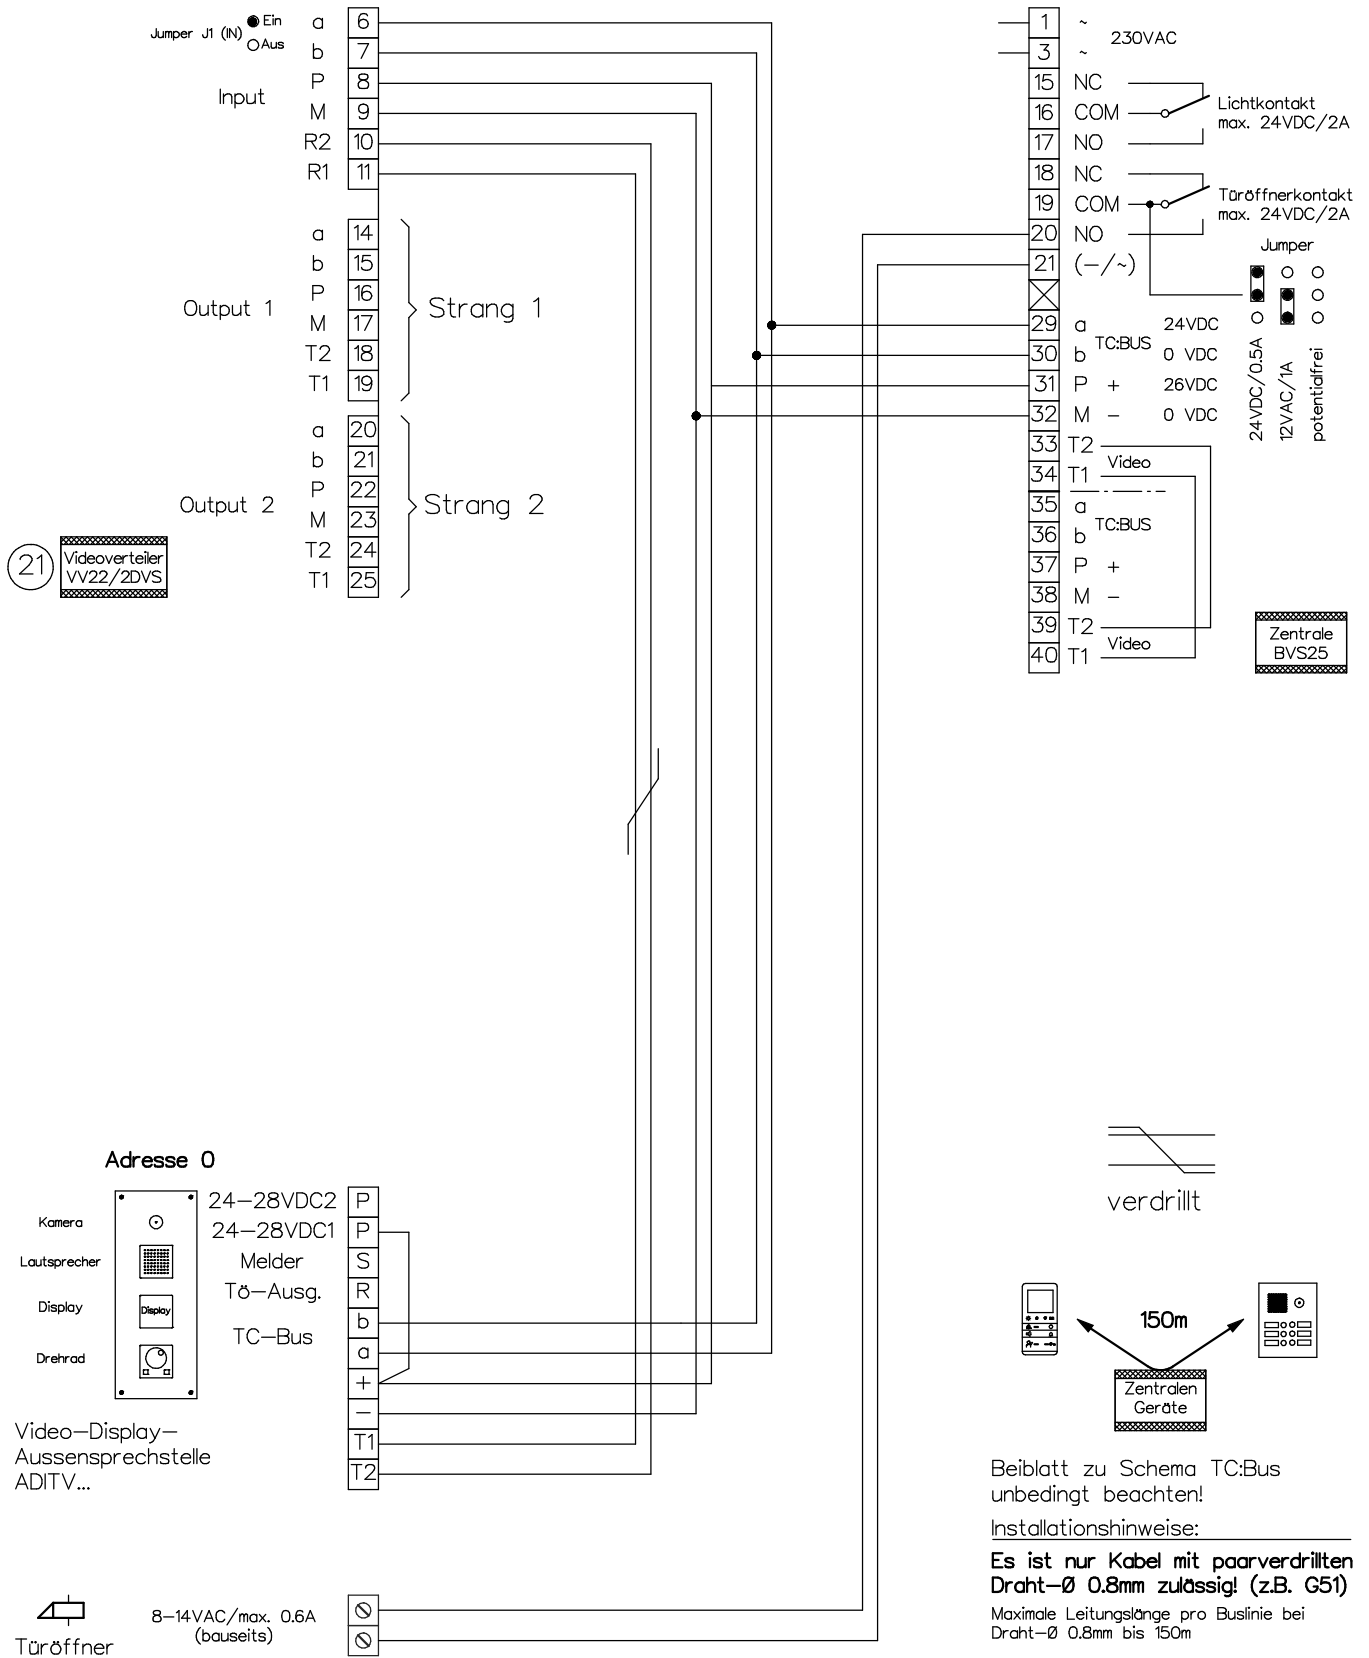

## Strang 2

Video-Innensprechstellen

Video-Tischsprechstellen

René Koch AG  
Seestrasse 241, 8804 Au/Wädenswil  
044 782 6000  
www.kochag.ch, info@kochag.ch

ISO 9001

Kunde		Vg.	
Kom.		Vg.	
Index F	CAD 01331/096	Schema TCV254/VV22/ADITV	
Gez. 12.01.24 CN	Geänd.	Geänd.	Blatt 1/2

# Video-Türsprechanlage TC:Bus für 1 Eingang mit Videoverteiler

Kunde					
Kom.			Vg.		
Index	F	CAD	01331/098	Schema	TCV254/VV22/ADITV
Gez.	12.01.24	CN	Geänd.	Geänd.	Blatt 2/2