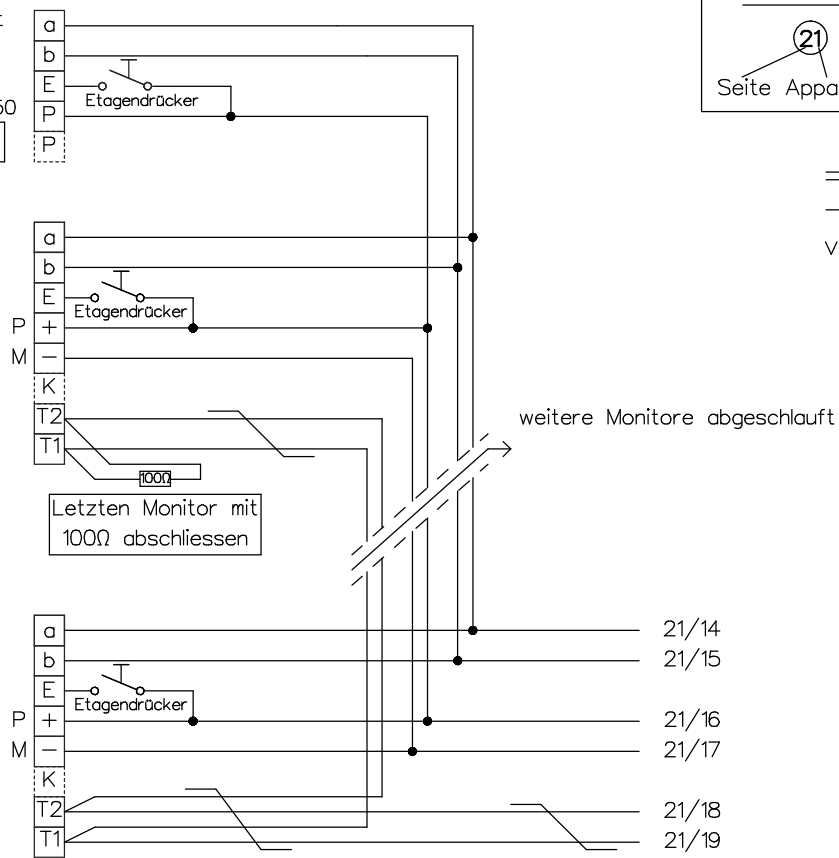

# Video-Türsprechanlage TC:Bus für 1 Eingang mit Videoverteiler

## Strang 1

Innensprechstellen/Rufeinheit

Video-Innensprechstellen

Video-Innensprechstellen

## Strang 2

Video-Innensprechstellen

Video-Tischsprechstellen

René Koch AG  
Seestrasse 241, 8804 Au/Wädenswil  
044 782 6000  
www.kochag.ch, info@kochag.ch

ISO 9001

Kunde		Vg.	
Kom.		Vg.	
Index F	CAD 01331/096	Schema TCV254/VV22/ADITV	
Gez. 12.01.24 CN	Geänd.	Geänd.	Blatt 1/2

# Video-Türsprechanlage TC:Bus für 1 Eingang mit Videoverteiler

Kunde					
Kom.			Vg.		
Index	F	CAD	01331/098	Schema	TCV254/VV22/ADITV
Gez.	12.01.24	CN	Geänd.	Geänd.	Blatt 2/2