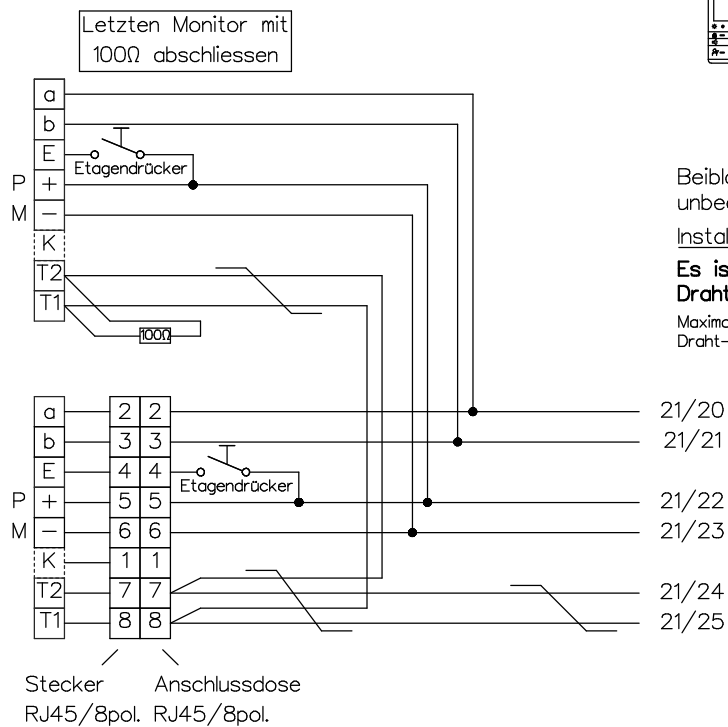

# Video-Türsprechanlage TC:Bus für 1 Eingang mit Videoverteiler

## Strang 1

Innensprechstellen/Rufeinheit

Video-Innensprechstellen

Video-Innensprechstellen

## Strang 2

Video-Innensprechstellen

Video-Tischsprechstellen

René Koch AG  
Seestrasse 241, 8804 Au/Wädenswil  
044 782 6000  
www.kochag.ch, info@kochag.ch

ISO 9001

Kunde		Vg.	
Kom.		Vg.	
Index F	CAD 01331/096	Schema TCV254/VV22/ADITV	
Gez. 12.01.24 CN	Geänd.	Geänd.	Blatt 1/2

# Video-Türsprechanlage TC:Bus für 1 Eingang mit Videoverteiler

Kunde					
Kom.			Vg.		
Index	F	CAD	01331/098	Schema	TCV254/VV22/ADITV
Gez.	12.01.24	CN	Geänd.	Geänd.	Blatt 2/2