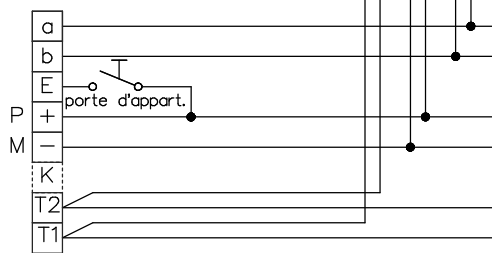

## Bus 1

Station intérieure/Unité d'appel

Station intérieure vidéo

bouclez le dernier moniteur avec 100Ω

Moniteurs suivantes en série

Station intérieure vidéo

- 21/14
- 21/15
- 21/16
- 21/17
- 21/18
- 21/19

## Bus 2

bouclez le dernier moniteur avec 100Ω

Station intérieure vidéo

A prendre en considération:  
 Les indications d'installation et de réglage (feuille séparée)  
 Indications d'installation  
**Installation seulement avec fils Ø 0.8mm torsadée en paire! câble (p.ex. G51)**  
 Longueur de ligne: max. 150m avec du fil Ø 0.8mm