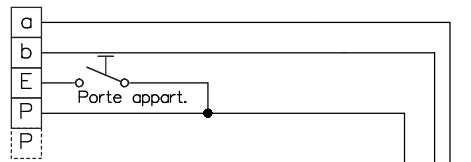

Interphone-portier vidéo TC:Bus pour 1 entrée avec distributeur vidéo

Bus 1

Station intérieure/Unité d'appel