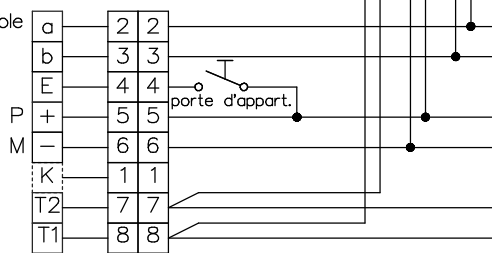

- 21/20
- 21/21
- 21/22
- 21/23
- 21/24
- 21/25

Fiche RJ45/8pol. Prise RJ45/8pol.

René Koch AG
Seestrasse 241, 8804 Au/Wädenswil
044 782 6000
www.kochag.ch, info@kochag.ch

ISO 9001

Client			
Réf		Vg.	
Index F	CAD 01331/012	Schéma TCV254/VV22/VTC/VK f	
Gez. 21.12.21 CN	Geänd. 12.01.24 CN	Geänd.	Blatt 1/2