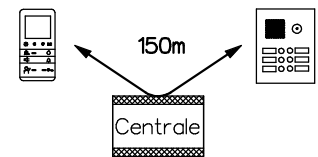

## Bus 2

bouclez le dernier moniteur avec 100Ω

Station intérieure vidéo

A prendre en considération:  
 Les indications d'installation et de réglage (feuille séparée)  
 Indications d'installation  
**Installation seulement avec fils Ø 0.8mm torsadée en paire! câble (p.ex. G51)**  
 Longueur de ligne: max. 150m avec du fil Ø 0.8mm