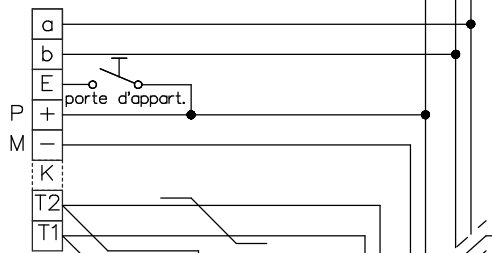

# Interphone-portier vidéo TC:Bus pour 1 entrée avec distributeur vidéo

## Bus 1

Station intérieure/Unité d'appel

Station intérieure vidéo

bouclez le dernier moniteur avec 100Ω

Moniteurs suivantes en série

Station intérieure vidéo

- 21/14
- 21/15
- 21/16
- 21/17
- 21/18
- 21/19

## Bus 2

bouclez le dernier moniteur avec 100Ω

Station intérieure vidéo

A prendre en considération:  
 Les indications d'installation et de réglage (feuille séparée)  
 Indications d'installation  
**Installation seulement avec fils Ø 0.8mm torsadée en paire! câble (p.ex. G51)**  
 Longueur de ligne: max. 150m avec du fil Ø 0.8mm