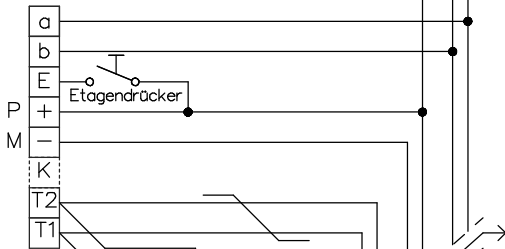

Video-Türsprechanlage TC:Bus für 1 Eingang mit Infoterminal und Videoverteiler

Strang 1

Innensprechstellen/Rufeinheit

Video-Innensprechstellen

weitere Monitore abgeschlufft

Letzten Monitor mit 100Ω abschliessen

Video-Innensprechstellen

- 21/14
- 21/15
- 21/16
- 21/17
- 21/18
- 21/19

Strang 2

Video-Innensprechstellen

Letzten Monitor mit 100Ω abschliessen

Beiblatt zu Schema TC:Bus unbedingt beachten!

Installationshinweise:

Es ist nur Kabel mit paarverdrillten Draht-Ø 0.8mm zulässig! (z.B. G51)

Maximale Leitungslänge pro Buslinie bei Draht-Ø 0.8mm bis 150m

Video-Tischsprechstellen

Stecker RJ45/8pol. Anschlussdose RJ45/8pol.