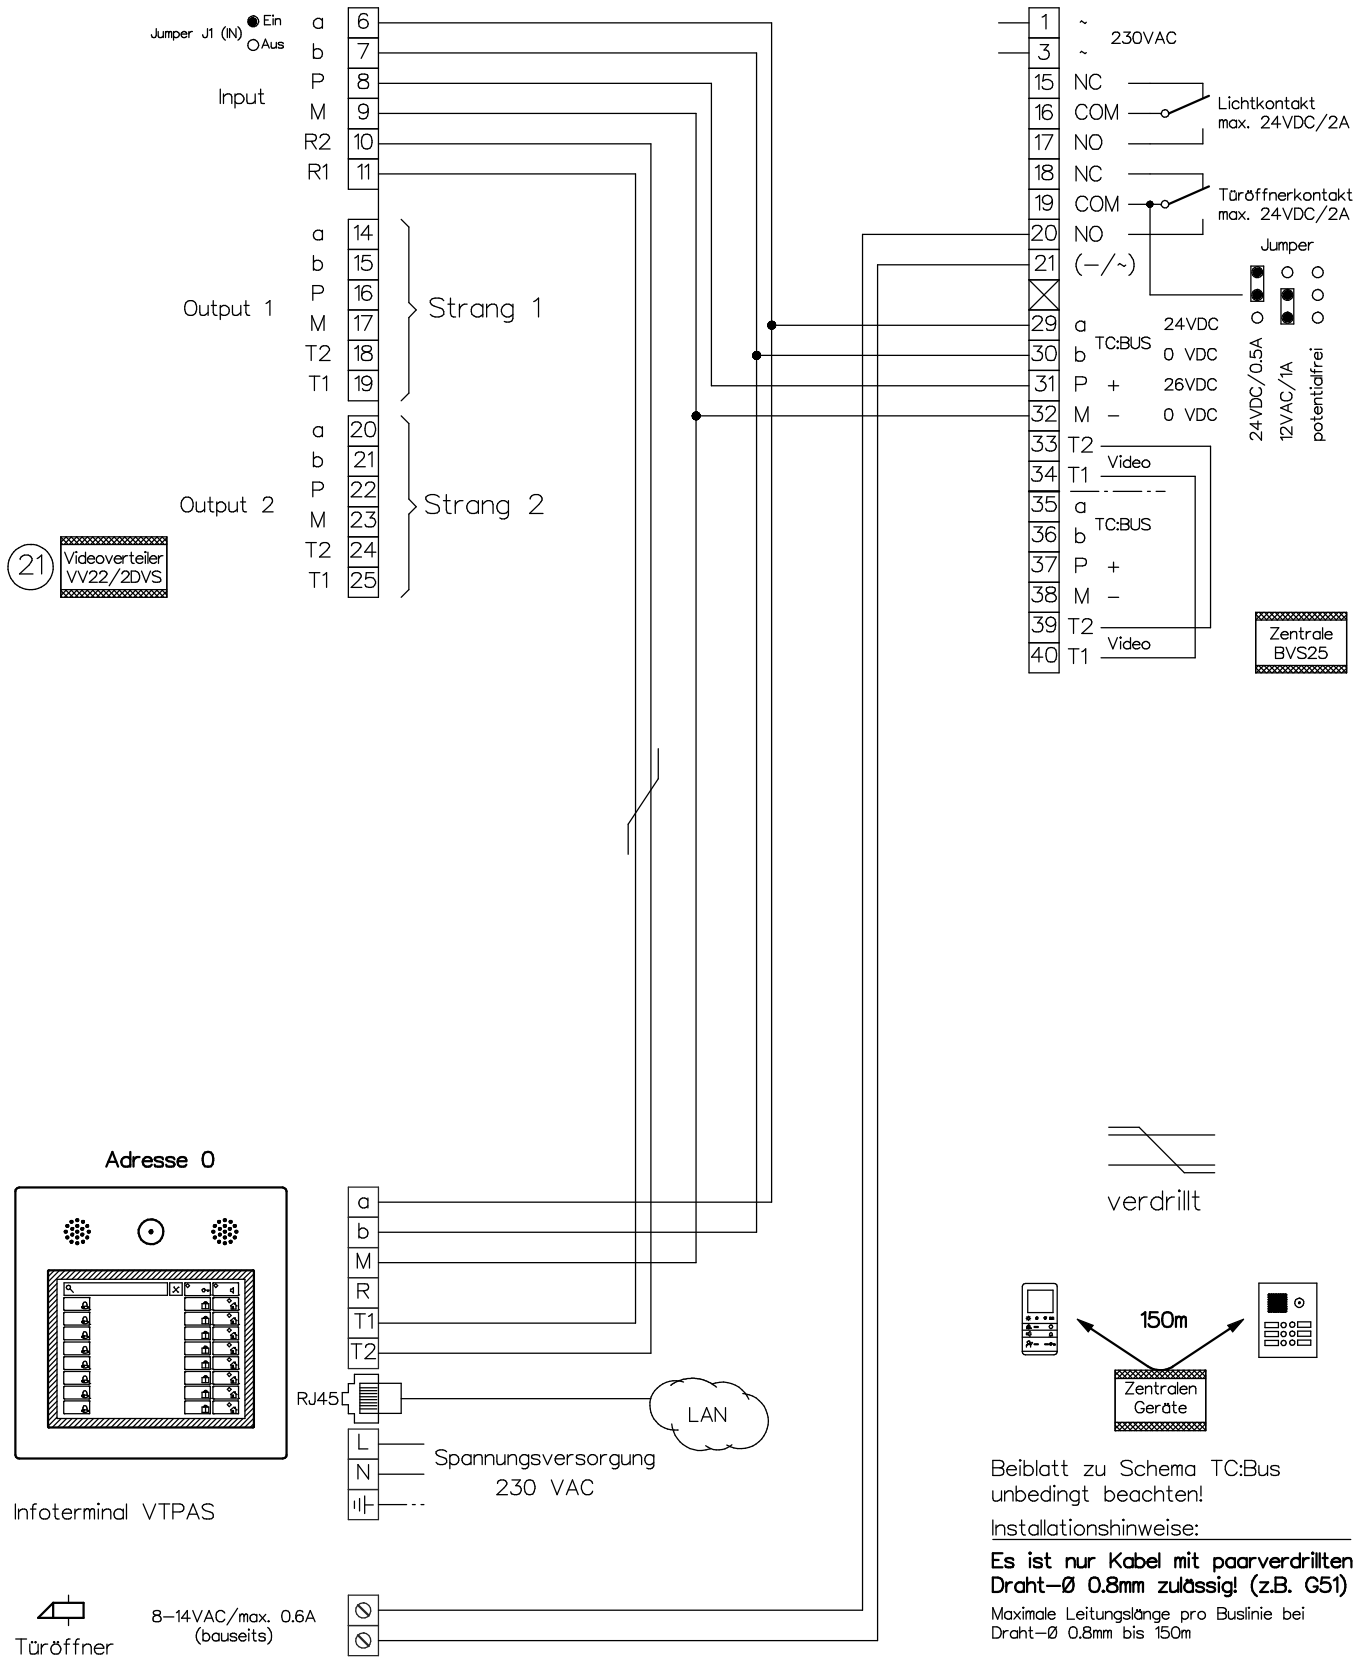

Video-Türsprechanlage TC:Bus für 1 Eingang mit Infoterminal und Videoverteiler

Strang 1

Innensprechstellen/Rufeinheit

Video-Innensprechstellen

weitere Monitore abgeschlufft

Letzten Monitor mit 100Ω abschliessen

Video-Innensprechstellen

- 21/14
- 21/15
- 21/16
- 21/17
- 21/18
- 21/19

Strang 2

Video-Innensprechstellen

Letzten Monitor mit 100Ω abschliessen

Beiblatt zu Schema TC:Bus unbedingt beachten!

Installationshinweise:

Es ist nur Kabel mit paarverdrillten Draht-Ø 0.8mm zulässig! (z.B. G51)

Maximale Leitungslänge pro Buslinie bei Draht-Ø 0.8mm bis 150m

Video-Tischsprechstellen

Stecker RJ45/8pol. Anschlussdose RJ45/8pol.

Video-Türsprechanlage TC:Bus für 1 Eingang mit Infoterminal und Videoverteiler

Kunde			
Kom.		Vg.	
Index F	CAD 01331/042	Schema TCV254/VV22/VTPAS	
Gez. 21.12.21 CN	Geänd. 12.01.24 CN	Geänd.	Blatt 2/2