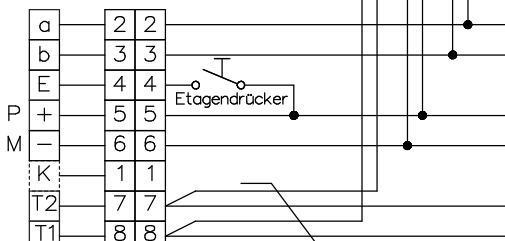

Video-Innensprechstellen

- 21/14
- 21/15
- 21/16
- 21/17
- 21/18
- 21/19

Strang 2

Video-Innensprechstellen

Letzten Monitor mit 100Ω abschliessen

Beiblatt zu Schema TC:Bus unbedingt beachten!

Installationshinweise:

Es ist nur Kabel mit paarverdrillten Draht-Ø 0.8mm zulässig! (z.B. G51)

Maximale Leitungslänge pro Buslinie bei Draht-Ø 0.8mm bis 150m

Video-Tischsprechstellen

Stecker RJ45/8pol. Anschlussdose RJ45/8pol.