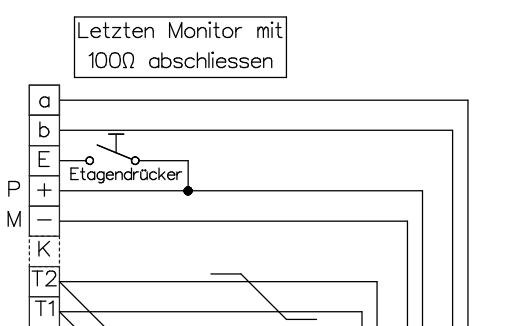

Video-Türsprechanlage TC:Bus für 1 Eingang mit Infoterminal und Videoverteiler

Strang 1

Innensprechstellen/Rufeinheit

Video-Innensprechstellen

weitere Monitore abgeschlufft

Letzten Monitor mit 100Ω abschliessen

Video-Innensprechstellen

- 21/14
- 21/15
- 21/16
- 21/17
- 21/18
- 21/19

Strang 2

Video-Innensprechstellen

Letzten Monitor mit 100Ω abschliessen

Beiblatt zu Schema TC:Bus unbedingt beachten!

Installationshinweise:

Es ist nur Kabel mit paarverdrillten Draht-Ø 0.8mm zulässig! (z.B. G51)

Maximale Leitungslänge pro Buslinie bei Draht-Ø 0.8mm bis 150m

Video-Tischsprechstellen

Stecker RJ45/8pol. Anschlussdose RJ45/8pol.

Video-Türsprechanlage TC:Bus für 1 Eingang mit Infoterminal und Videoverteiler

Kunde			
Kom.		Vg.	
Index F	CAD 01331/042	Schema TCV254/VV22/VTPAS	
Gez. 21.12.21 CN	Geänd. 12.01.24 CN	Geänd.	Blatt 2/2