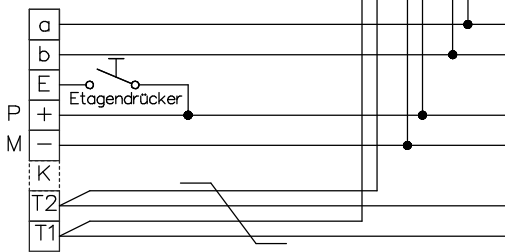

Video-Türsprechanlage TC:Bus für 1 Eingang mit Infoterminal und Videoverteiler

Strang 1

Innensprechstellen/Rufeinheit

Video-Innensprechstellen

weitere Monitore abgeschlufft

Letzten Monitor mit 100Ω abschliessen

Video-Innensprechstellen

- 21/14
- 21/15
- 21/16
- 21/17
- 21/18
- 21/19

Strang 2

Video-Innensprechstellen

Letzten Monitor mit 100Ω abschliessen

Beiblatt zu Schema TC:Bus unbedingt beachten!

Installationshinweise:

Es ist nur Kabel mit paarverdrillten Draht-Ø 0.8mm zulässig! (z.B. G51)

Maximale Leitungslänge pro Buslinie bei Draht-Ø 0.8mm bis 150m

Video-Tischsprechstellen

Stecker RJ45/8pol. Anschlussdose RJ45/8pol.