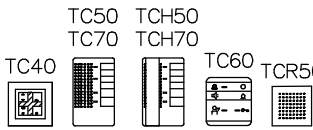

Video-Türsprechanlage TC:Bus für 1 Eingang mit Infoterminal und Videoverteiler

Strang 1

Innensprechstellen/Rufeinheit

Video-Innensprechstellen

weitere Monitore abgeschlufft

Letzten Monitor mit 100Ω abschliessen