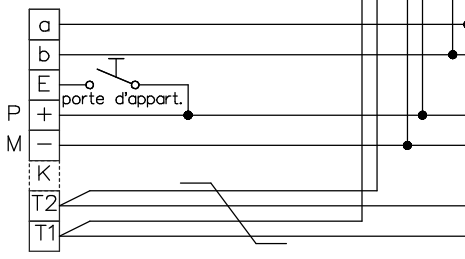

## Bus 1

Station intérieure/Unité d'appel

Station intérieure vidéo

bouclez le dernier moniteur avec 100Ω

Moniteurs suivantes en série

Station intérieure vidéo

- 21/14
- 21/15
- 21/16
- 21/17
- 21/18
- 21/19

## Bus 2

bouclez le dernier moniteur avec 100Ω

Station intérieure vidéo

A prendre en considération:  
Les indications d'installation et de réglage (feuille séparée)

Indications d'installation  
**Installation seulement avec fils Ø 0.8mm torsadés en paire! câble (p.ex. G51)**  
Longueur de ligne: max. 150m avec du fil Ø 0.8mm