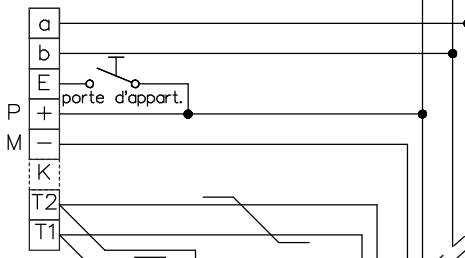

# Interphone-portier vidéo TC:Bus pour 1 entrée avec Infoterminal et distributeur vidéo

## Bus 1

Station intérieure/Unité d'appel

Station intérieure vidéo

bouclez le dernier moniteur avec 100Ω

Moniteurs suivantes en série

Station intérieure vidéo

- 21/14
- 21/15
- 21/16
- 21/17
- 21/18
- 21/19

## Bus 2

bouclez le dernier moniteur avec 100Ω

Station intérieure vidéo

A prendre en considération:  
Les indications d'installation et de réglage (feuille séparée)

Indications d'installation  
**Installation seulement avec fils Ø 0.8mm torsadés en paire! câble (p.ex. G51)**  
Longueur de ligne: max. 150m avec du fil Ø 0.8mm