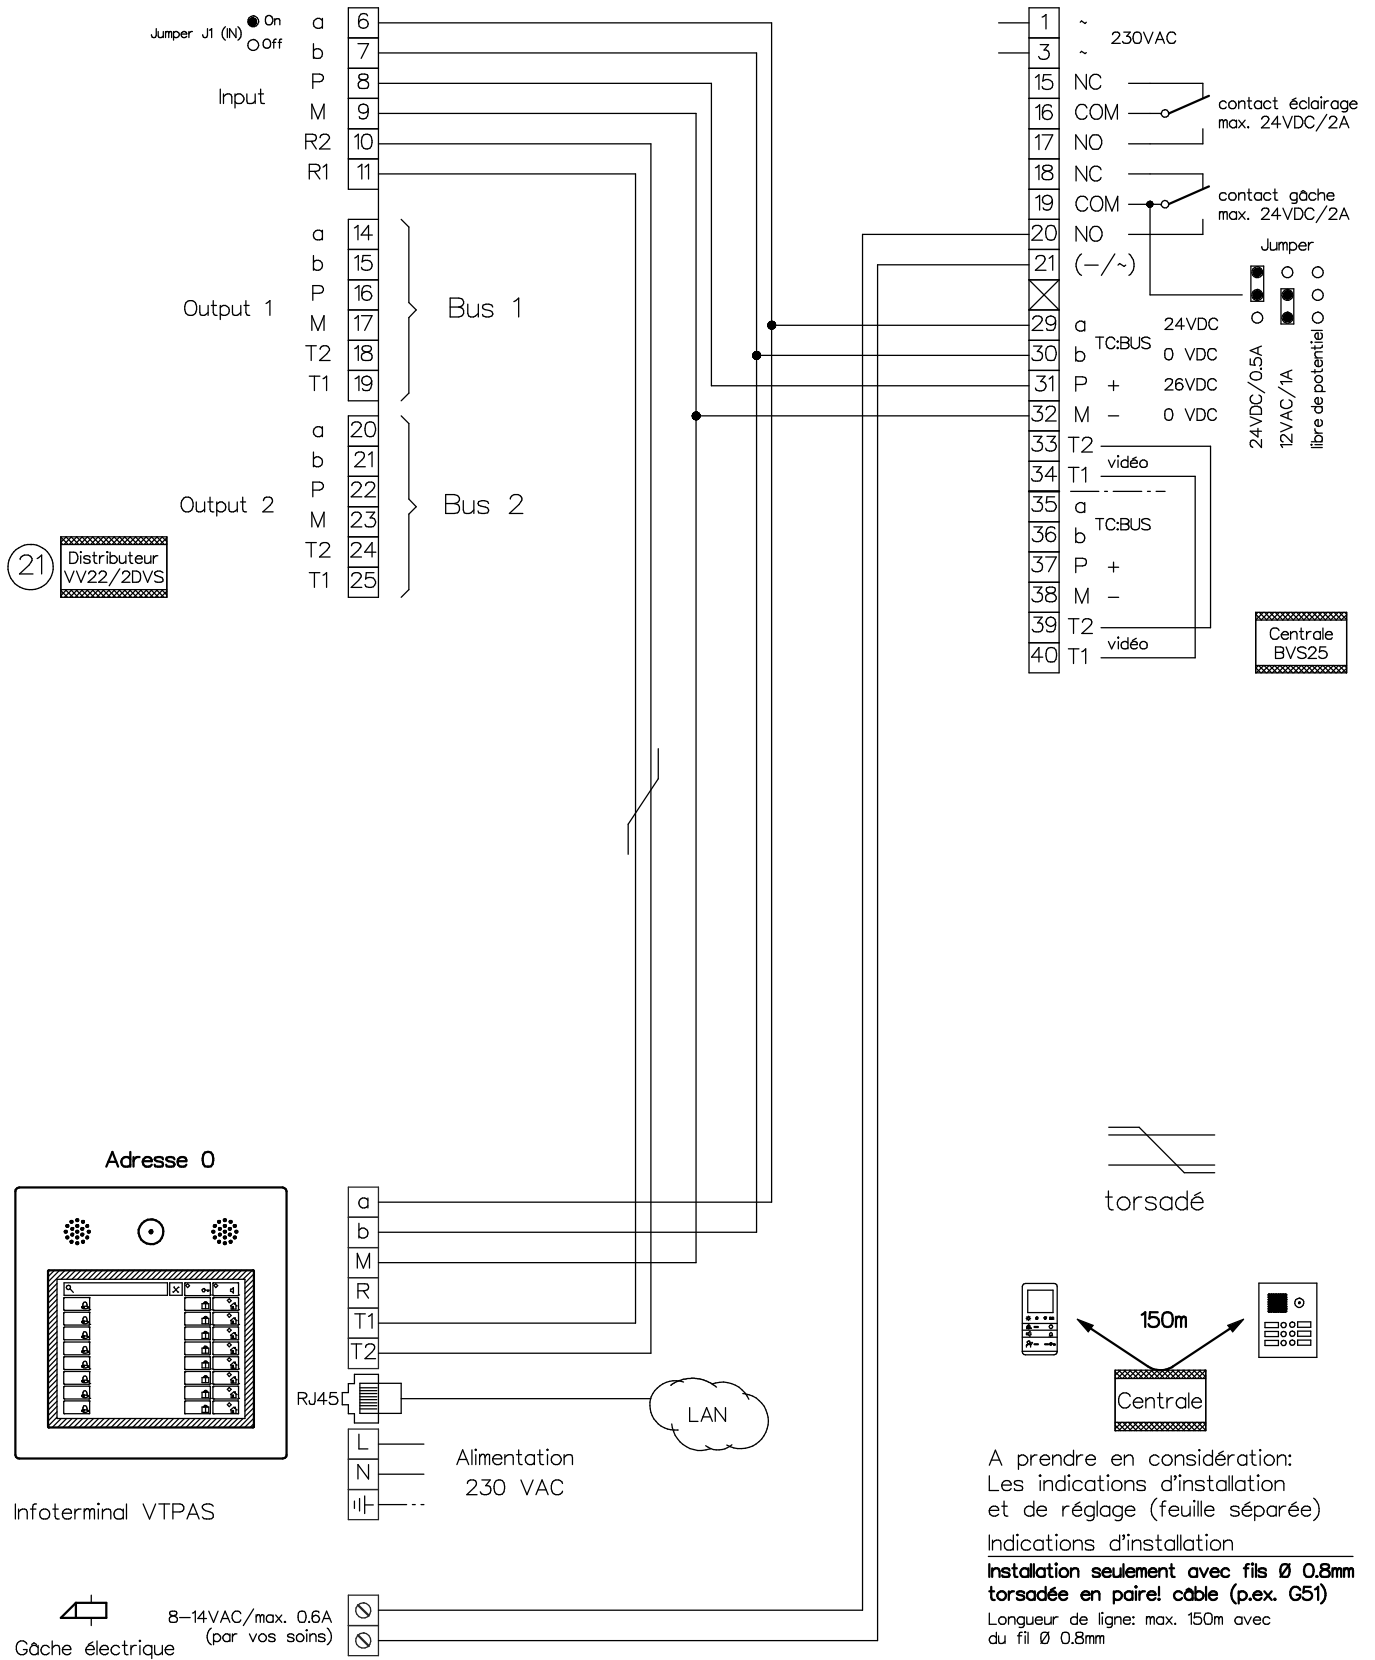

Interphone-portier vidéo TC:Bus pour 1 entrée avec Infoterminal et distributeur vidéo

KO(H)

René Koch AG
Seestrasse 241, 8804 Au/Wädenswil
044 782 6000
www.kochag.ch, info@kochag.ch

ISO 9001

Client			
Réf		Vg.	
Index F	CAD 01331/042	Schéma TCV254/VV22/VTPAS f	
Gez. 21.12.21 CN	Geänd. 12.01.24 CN	Geänd.	Blatt 2/2