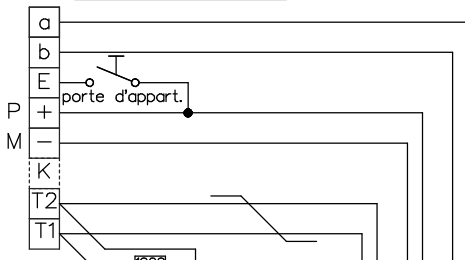

## Bus 1

Station intérieure/Unité d'appel

Station intérieure vidéo

bouclez le dernier moniteur avec 100Ω

Moniteurs suivantes en série

Station intérieure vidéo

- 21/14
- 21/15
- 21/16
- 21/17
- 21/18
- 21/19

## Bus 2

bouclez le dernier moniteur avec 100Ω

Station intérieure vidéo

A prendre en considération:  
Les indications d'installation et de réglage (feuille séparée)

Indications d'installation  
**Installation seulement avec fils Ø 0.8mm torsadés en paire! câble (p.ex. G51)**  
Longueur de ligne: max. 150m avec du fil Ø 0.8mm