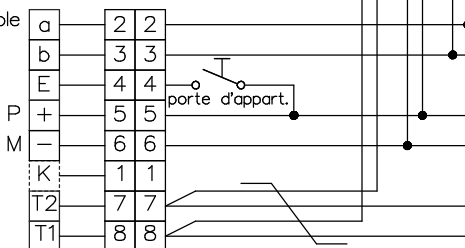

- 21/20
- 21/21
- 21/22
- 21/23
- 21/24
- 21/25

Fiche RJ45/8pol. Prise RJ45/8pol.

Client			
Réf		Vg.	
Index F	CAD 01331/040	Schéma TCV254/VV22/VTPAS f	
Gez. 21.12.21 CN	Geänd. 12.01.24 CN	Geänd.	Blatt 1/2