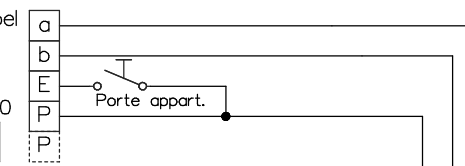

Interphone-portier vidéo TC:Bus pour 1 entrée avec Infoterminal et distributeur vidéo

Bus 1

Station intérieure/Unité d'appel