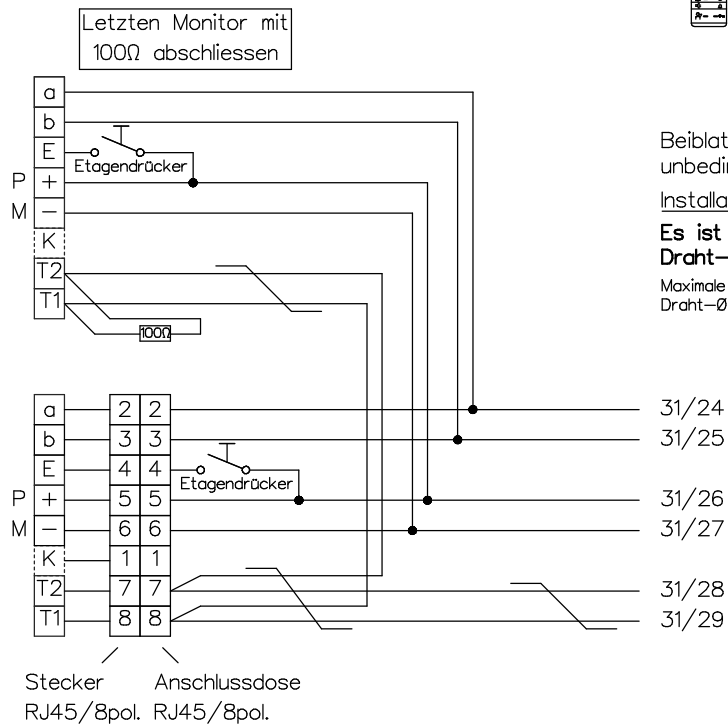

# Video-Türsprechanlage TC:Bus für 1 Eingang mit Videoverteiler

## Strang 1

Innensprechstellen/Rufeinheit

Video-Innensprechstellen

Video-Innensprechstellen

## Strang 2

Video-Innensprechstellen

Video-Tischsprechstellen

Beiblatt zu Schema TC:Bus unbedingt beachten!

Installationshinweise:

**Es ist nur Kabel mit paarverdrillten Draht-Ø 0.8mm zulässig! (z.B. G51)**

## Strang 4

Letzten Monitor mit 100Ω abschliessen

Video-Innensprechstellen

Beiblatt zu Schema TC:Bus unbedingt beachten!

Installationshinweise:

**Es ist nur Kabel mit paarverdrillten Draht-Ø 0.8mm zulässig! (z.B. G51)**