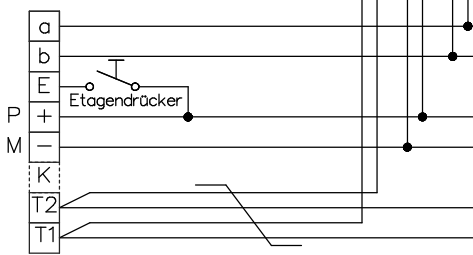

## Strang 3

Innensprechstellen/Rufeinheit

Video-Innensprechstellen

Letzten Monitor mit 100Ω abschliessen

→ weitere Monitore abgeschlufft

Video-Innensprechstellen

31/30  
31/31  
31/32  
31/33  
31/34  
31/35

## Strang 4

Letzten Monitor mit 100Ω abschliessen

Video-Innensprechstellen

Beiblatt zu Schema TC:Bus unbedingt beachten!

Installationshinweise:

**Es ist nur Kabel mit paarverdrillten Draht-Ø 0.8mm zulässig! (z.B. G51)**