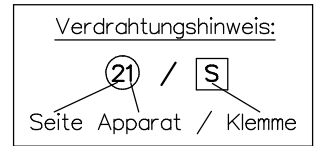

Video-Türsprechanlage TC:Bus für 1 Eingang mit Videoverteiler

Strang 3

Innensprechstellen/Rufeinheit