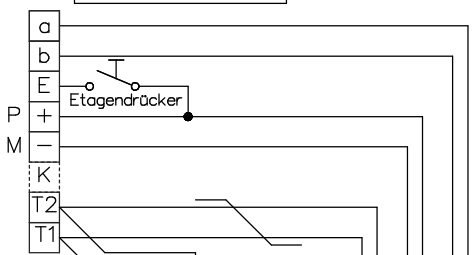

## Strang 4

Letzten Monitor mit 100Ω abschliessen

Video-Innensprechstellen

Beiblatt zu Schema TC:Bus unbedingt beachten!

Installationshinweise:

**Es ist nur Kabel mit paarverdrillten Draht-Ø 0.8mm zulässig! (z.B. G51)**