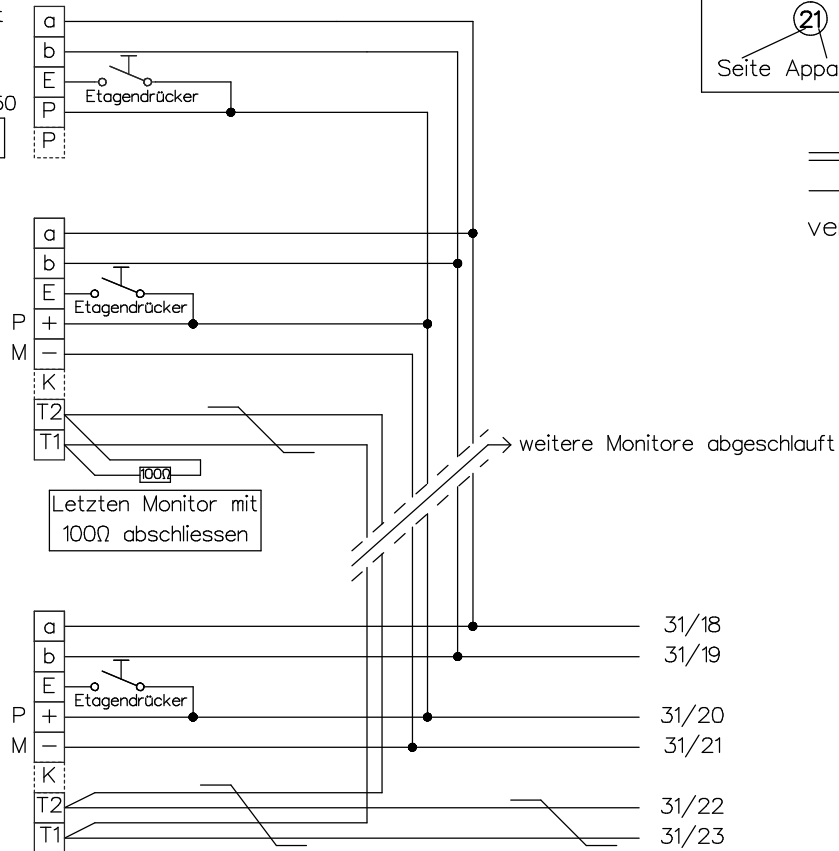

## Strang 1

Innensprechstellen/Rufeinheit

Video-Innensprechstellen

Video-Innensprechstellen

## Strang 2

Video-Innensprechstellen

Video-Tischsprechstellen

Beiblatt zu Schema TC:Bus unbedingt beachten!

Installationshinweise:

**Es ist nur Kabel mit paarverdrillten Draht-Ø 0.8mm zulässig! (z.B. G51)**

# Video-Türsprechanlage TC:Bus für 1 Eingang mit Videoverteiler

## Strang 4

Letzten Monitor mit 100Ω abschliessen

Video-Innensprechstellen

Beiblatt zu Schema TC:Bus unbedingt beachten!

Installationshinweise:

**Es ist nur Kabel mit paarverdrillten Draht-Ø 0.8mm zulässig! (z.B. G51)**