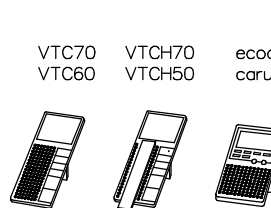

31/12
31/13
31/14
31/15
31/16
31/17

Stecker RJ45/8pol. Anschlussdose RJ45/8pol.

René Koch AG
Seestrasse 241, 8804 Au/Wädenswil
044 782 6000
www.kochag.ch, info@kochag.ch

ISO 9001

Kunde		Vg.	
Kom.		Vg.	
Index F	CAD 01331/226	Schema TCV254/VV24/ADITV	
Gez. 03.07.23 UG	Geänd. 12.01.24 CN	Geänd.	Blatt 2/3