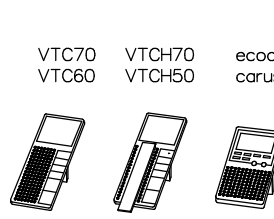

## Strang 1

Innensprechstellen/Rufeinheit

Video-Innensprechstellen

Video-Innensprechstellen

## Strang 2

Video-Innensprechstellen

Video-Tischsprechstellen

Beiblatt zu Schema TC:Bus unbedingt beachten!

Installationshinweise:

**Es ist nur Kabel mit paarverdrillten Draht-Ø 0.8mm zulässig! (z.B. G51)**