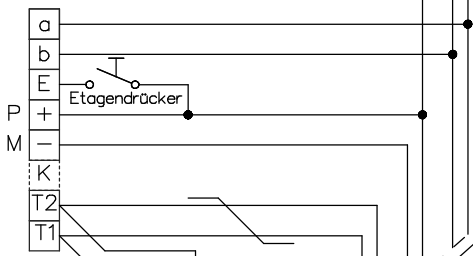

Video-Innensprechstellen