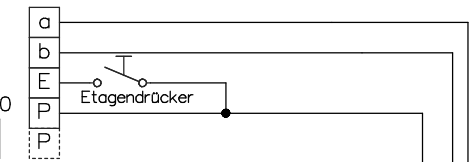

Video-Türsprechanlage TC:Bus für 1 Eingang mit Videoverteiler

Strang 3

Innensprechstellen/Rufeinheit