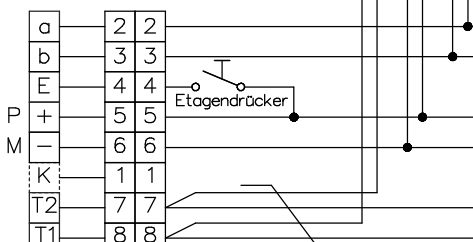

31/12
31/13
31/14
31/15
31/16
31/17

Stecker RJ45/8pol. Anschlussdose RJ45/8pol.

René Koch AG
Seestrasse 241, 8804 Au/Wädenswil
044 782 6000
www.kochag.ch, info@kochag.ch

ISO 9001

Kunde		Vg.	
Kom.		Vg.	
Index F	CAD 01331/226	Schema TCV254/VV24/ADITV	
Gez. 03.07.23 UG	Geänd. 12.01.24 CN	Geänd.	Blatt 2/3