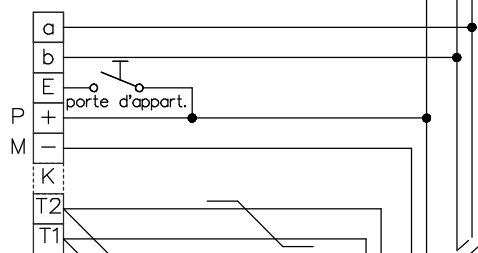

Station intérieure vidéo

bouchez le dernier moniteur avec 100Ω

Moniteurs suivantes en série

Station intérieure vidéo