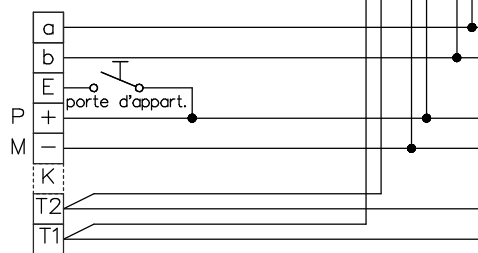

## Bus 1

Station intérieure/Unité d'appel

Station intérieure vidéo

bouchez le dernier moniteur avec 100Ω

Moniteurs suivantes en série

Station intérieure vidéo

31/18  
31/19  
31/20  
31/21  
31/22  
31/23

## Bus 2

Station intérieure vidéo

bouchez le dernier moniteur avec 100Ω

A prendre en considération:  
Les indications d'installation  
et de réglage (feuille séparée)

Indications d'installation  
**Installation seulement avec fils Ø 0.8mm  
torsadée en paire! câble (p.ex. G51)**  
Longueur de ligne: max. 150m avec  
du fil Ø 0.8mm