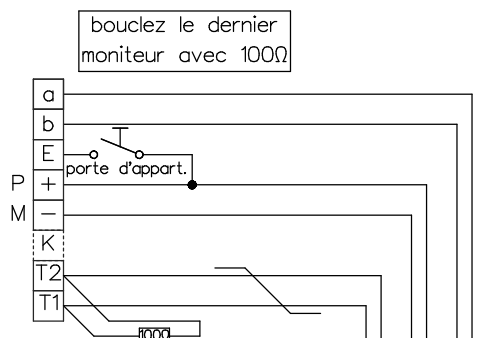

## Bus 1

Station intérieure/Unité d'appel

Station intérieure vidéo

bouchez le dernier moniteur avec 100Ω

Moniteurs suivantes en série

Station intérieure vidéo

31/18  
31/19  
31/20  
31/21  
31/22  
31/23

## Bus 2

Station intérieure vidéo

bouchez le dernier moniteur avec 100Ω

A prendre en considération:  
Les indications d'installation  
et de réglage (feuille séparée)

Indications d'installation  
**Installation seulement avec fils Ø 0.8mm  
torsadée en paire! câble (p.ex. G51)**  
Longueur de ligne: max. 150m avec  
du fil Ø 0.8mm