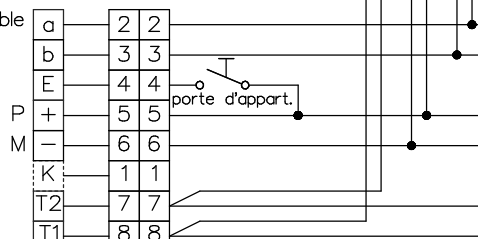

31/24
31/25
31/26
31/27
31/28
31/29

Fiche RJ45/8pol. Prise RJ45/8pol.

René Koch AG
Seestrasse 241, 8804 Au/Wädenswil
044 782 6000
www.kochag.ch, info@kochag.ch

ISO 9001

Client

Réf

Vg.

Index F

CAD 01331/140

Schéma TCV254/VV24/VTPAS f

Gez. 21.12.21 CN

Geänd. 12.01.24 CN

Geänd.

Blatt 1/3