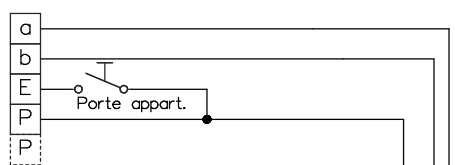

Interphone-portier vidéo TC:Bus pour 1 entrée avec Infoterminal et distributeur vidéo

Bus 1

Station intérieure/Unité d'appel