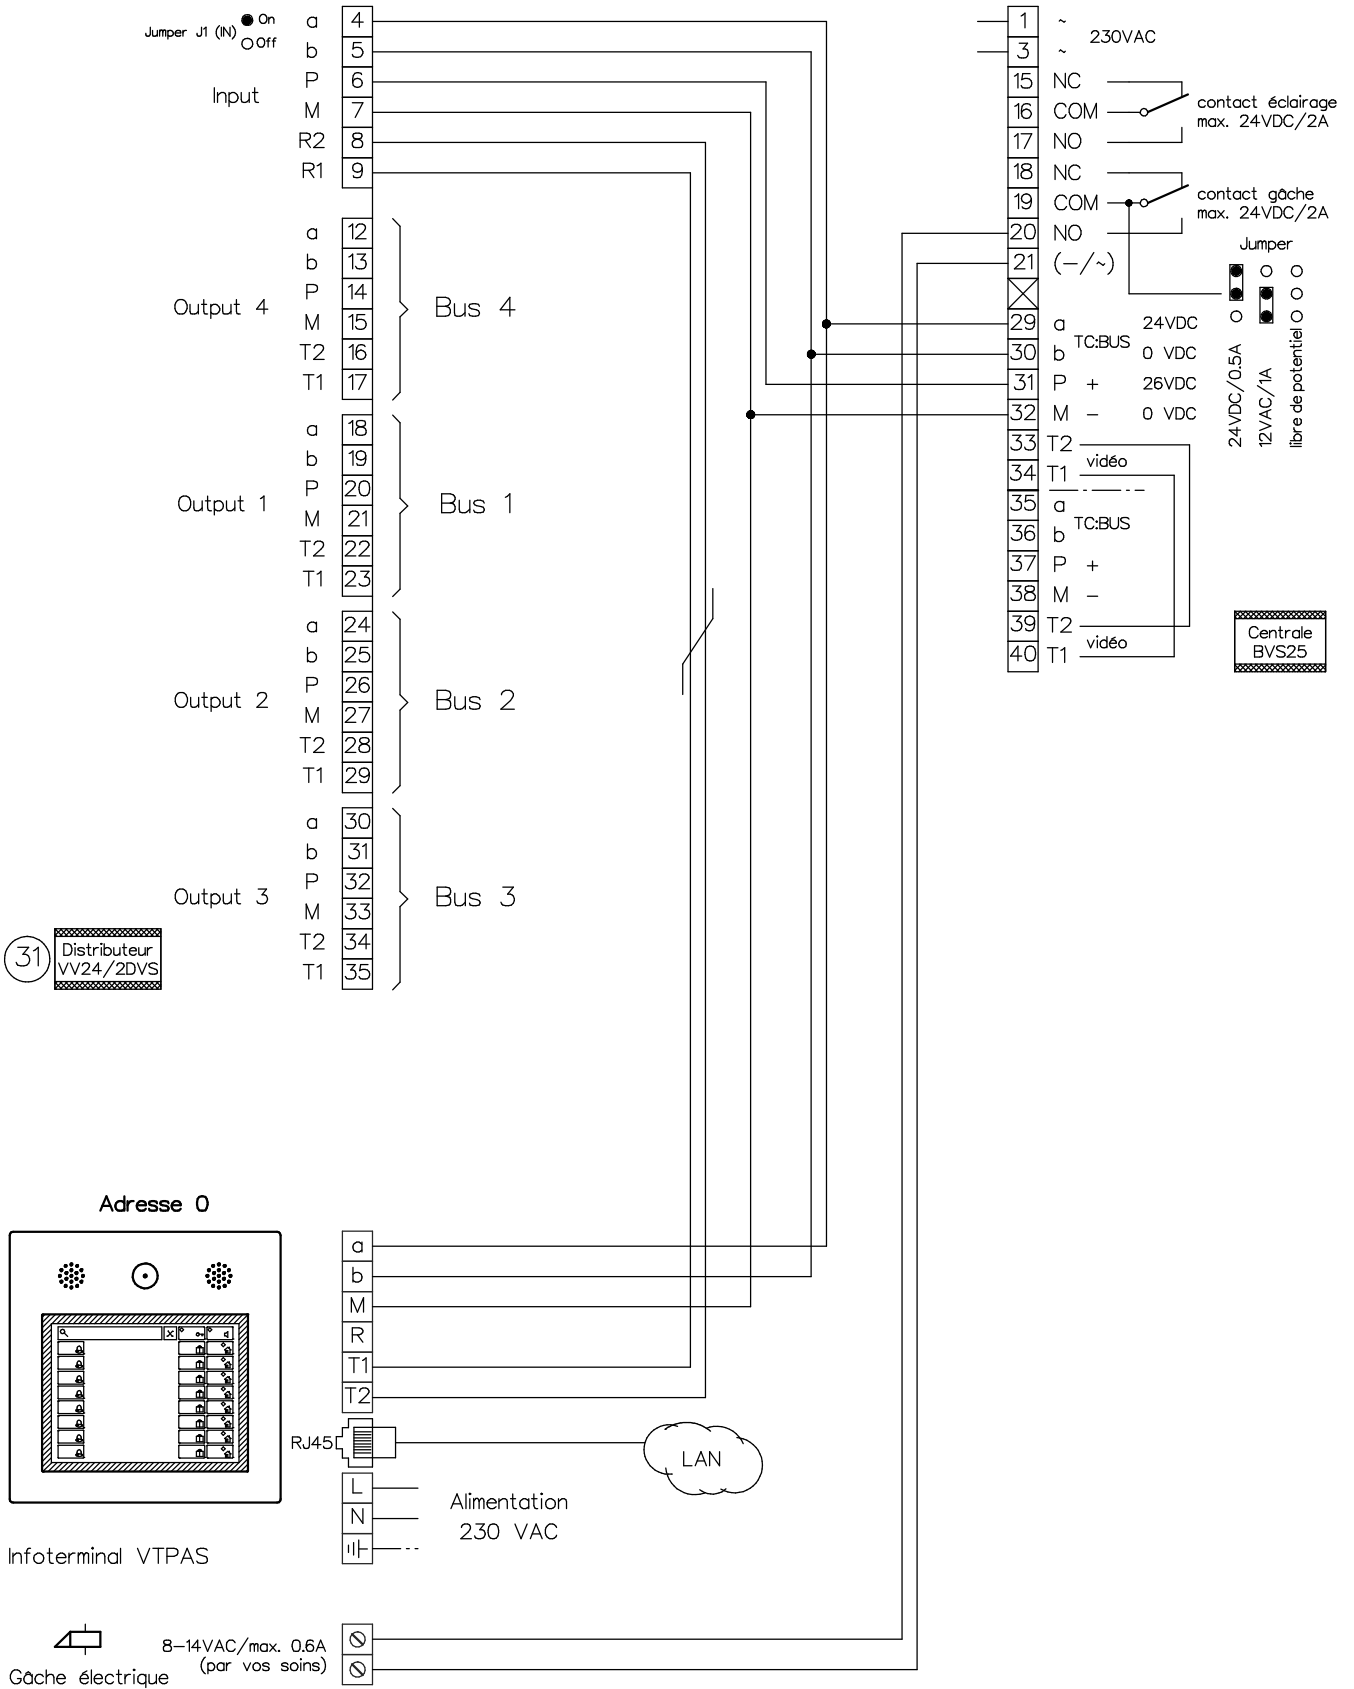

Interphone-portier vidéo TC:Bus pour 1 entrée avec Infoterminal et distributeur vidéo

Client		Vg.	
Réf		Vg.	
Index F	CAD 01331/160	Schéma	TCV254/VV24/VTPAS f
Gez. 21.12.21 CN	Geänd. 12.01.24 CN	Geänd.	Blatt 3/3