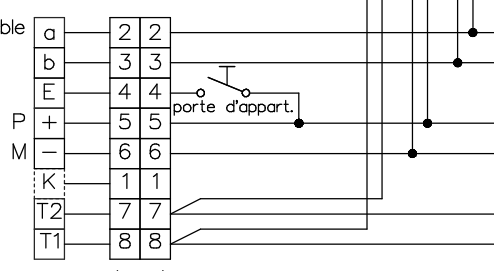

- 31/12
- 31/13
- 31/14
- 31/15
- 31/16
- 31/17

Fiche RJ45/8pol. Prise RJ45/8pol.

René Koch AG
Seestrasse 241, 8804 Au/Wädenswil
044 782 6000
www.kochag.ch, info@kochag.ch

Client			
Réf		Vg.	
Index F	CAD 01331/142	Schéma TCV254/VV24/VTPAS f	
Gez. 21.12.21 CN	Geänd. 12.01.24 CN	Geänd.	Blatt 2/3

ISO 9001