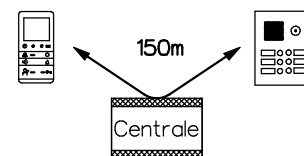

## Bus 2

Station intérieure vidéo

bouchez le dernier moniteur avec 100Ω

A prendre en considération:  
Les indications d'installation  
et de réglage (feuille séparée)

Indications d'installation  
**Installation seulement avec fils Ø 0.8mm  
torsadée en paire! câble (p.ex. G51)**  
Longueur de ligne: max. 150m avec  
du fil Ø 0.8mm