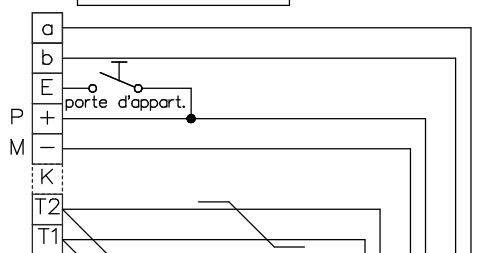

bouchez le dernier moniteur avec 100Ω

Moniteurs suivantes en série

Station intérieure vidéo

- 31/30
- 31/31
- 31/32
- 31/33
- 31/34
- 31/35

Bus 4

bouchez le dernier moniteur avec 100Ω

Station intérieure vidéo

A prendre en considération:
Les indications d'installation
et de réglage (feuille séparée)

Indications d'installation

**Installation seulement avec fils Ø 0.8mm
torsadée en paire! câble (p.ex. G51)**

Longueur de ligne: max. 150m avec
du fil Ø 0.8mm