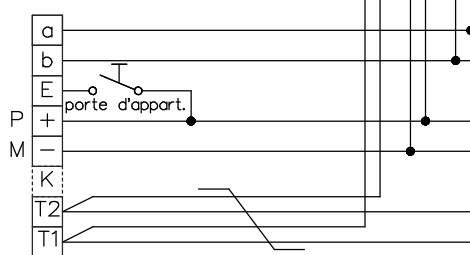

Interphone-portier vidéo TC:Bus pour 1 entrée avec distributeur vidéo

Bus 1

Station intérieure/Unité d'appel

Station intérieure vidéo

bouchez le dernier moniteur avec 100Ω

Moniteurs suivantes en série

Station intérieure vidéo

31/18
31/19
31/20
31/21
31/22
31/23

Bus 2

Station intérieure vidéo

bouchez le dernier moniteur avec 100Ω

A prendre en considération:
Les indications d'installation
et de réglage (feuille séparée)

Indications d'installation

**Installation seulement avec fils Ø 0.8mm
torsadée en paire! câble (p.ex. G51)**

Longueur de ligne: max. 150m avec
du fil Ø 0.8mm

Station intérieure vidéo de table

Fiche RJ45/8pol. Prise RJ45/8pol.

31/24
31/25
31/26
31/27
31/28
31/29

A prendre en considération:
Les indications d'installation
et de réglage (feuille séparée)

Indications d'installation

**Installation seulement avec fils Ø 0.8mm
torsadée en paire! câble (p.ex. G51)**

Longueur de ligne: max. 150m avec
du fil Ø 0.8mm