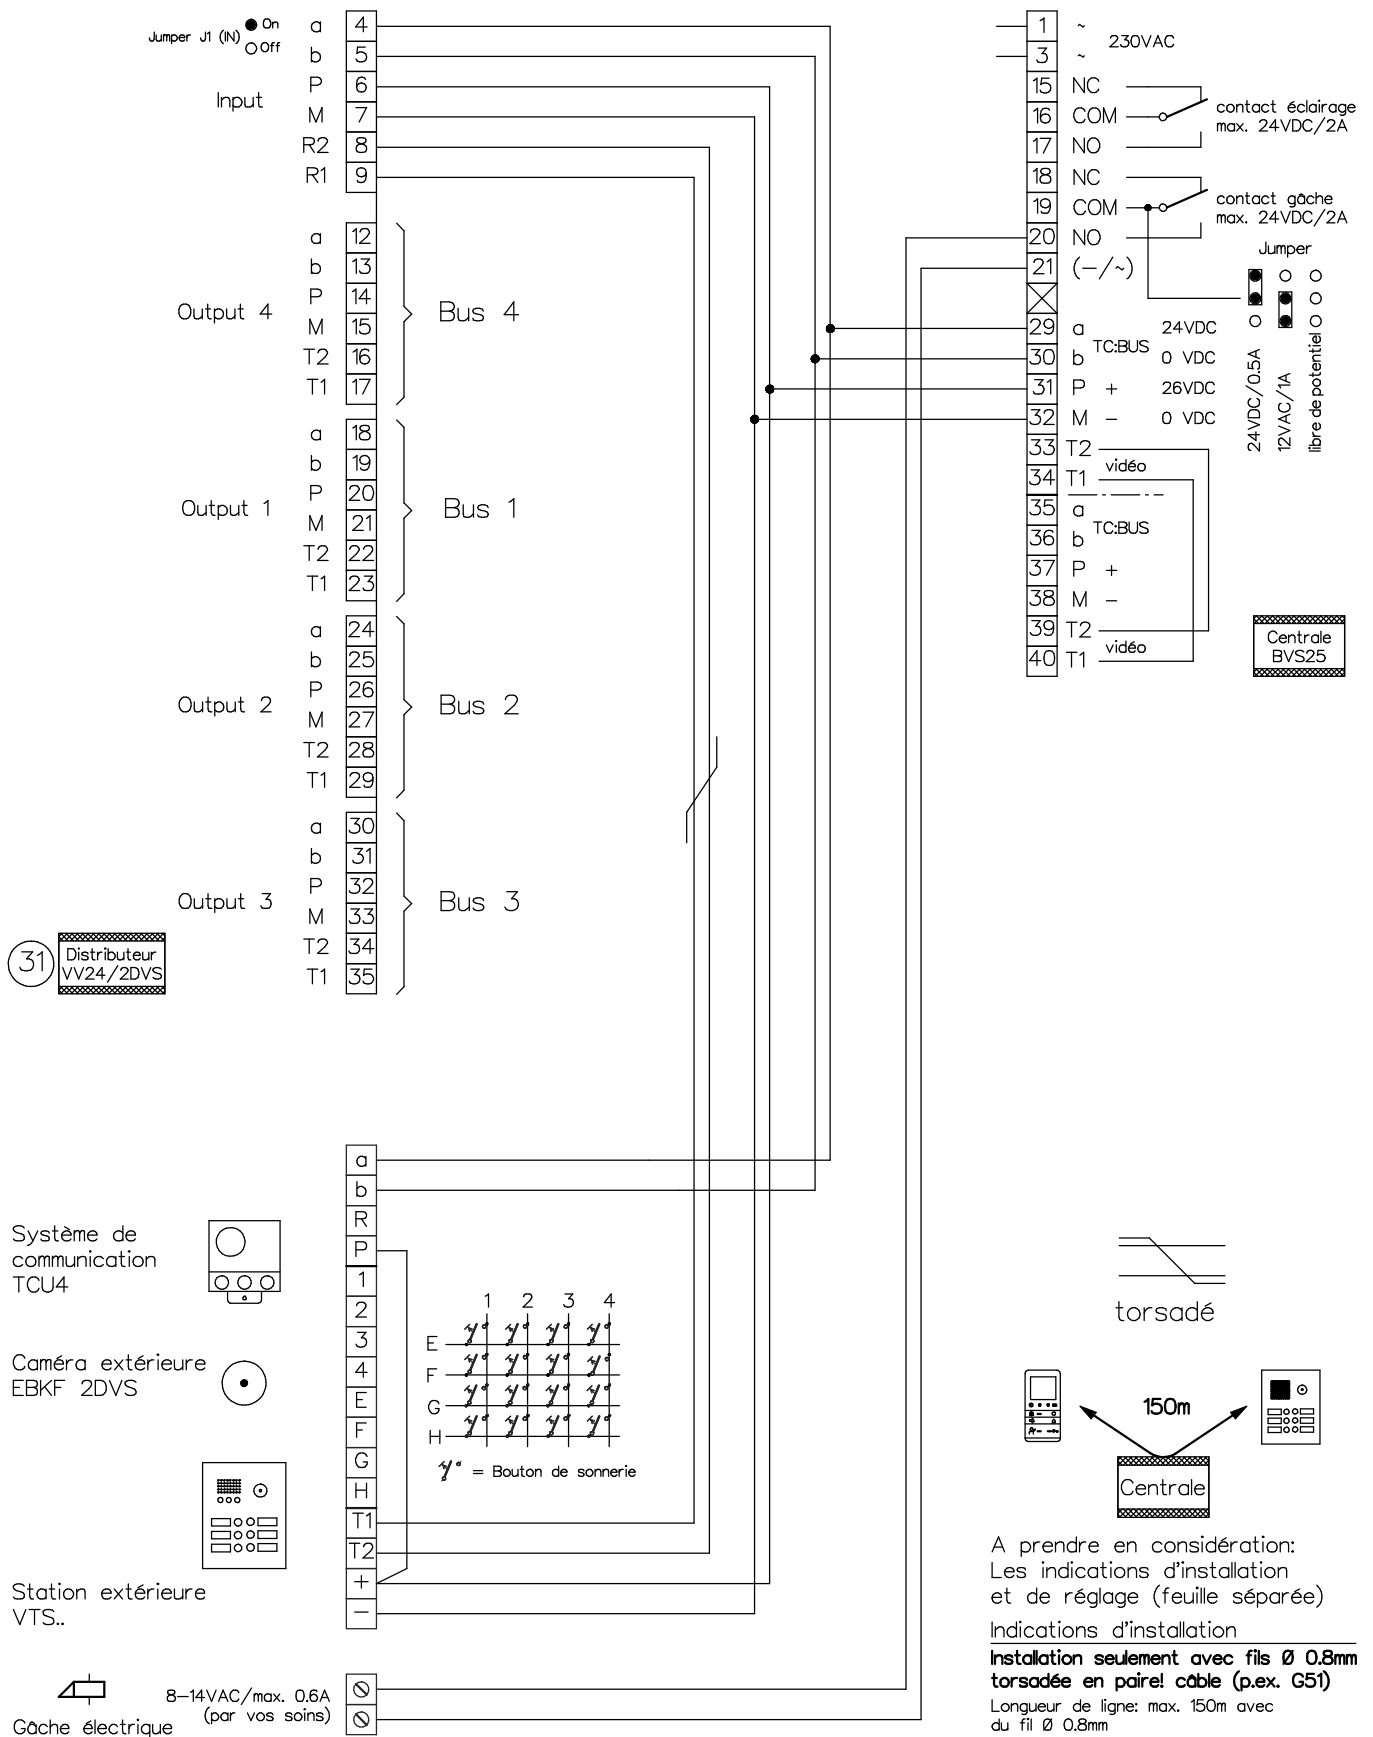

Interphone-portier vidéo TC:Bus pour 1 entrée avec distributeur vidéo

René Koch AG
Seestrasse 241, 8804 Au/Wädenswil
044 782 6000
www.kochag.ch, info@kochag.ch

ISO 9001

Client			
Réf		Vg.	
Index F	CAD 01331/132	Schéma TCV254/VV24 f	
Gez. 21.12.21 CN	Geänd. 12.01.24 CN	Geänd.	Blatt 3/3