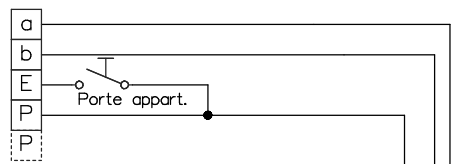

Interphone-portier vidéo TC:Bus pour 1 entrée avec distributeur vidéo

Bus 3

Station intérieure/Unité d'appel