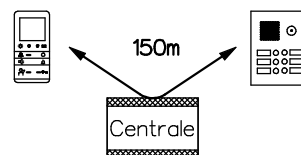

A prendre en considération:
Les indications d'installation
et de réglage (feuille séparée)

Indications d'installation

**Installation seulement avec fils Ø 0.8mm
torsadée en paire! câble (p.ex. G51)**

Longueur de ligne: max. 150m avec
du fil Ø 0.8mm

Station intérieure vidéo de table