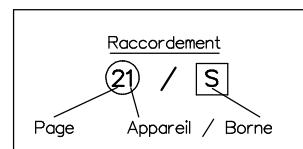

Interphone-portier vidéo TC:Bus pour 1 entrée avec distributeur vidéo

Bus 1

Station intérieure/Unité d'appel