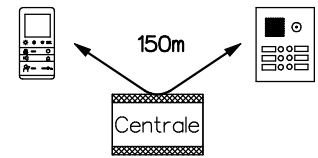

A prendre en considération:
Les indications d'installation
et de réglage (feuille séparée)

Indications d'installation

**Installation seulement avec fils Ø 0.8mm
torsadée en paire! câble (p.ex. G51)**

Longueur de ligne: max. 150m avec
du fil Ø 0.8mm