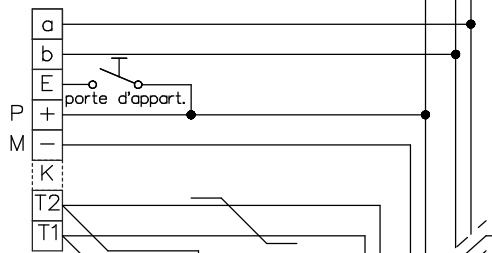

Gez. 21.12.21 CN

Geänd. 12.01.24 CN

Geänd.

Blatt 1/3

Interphone-portier vidéo TC:Bus pour 1 entrée avec distributeur vidéo

Bus 3

Station intérieure/Unité d'appel

Station intérieure vidéo