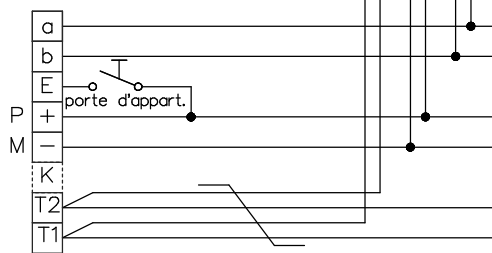

bouchez le dernier moniteur avec 100Ω

Moniteurs suivantes en série

Station intérieure vidéo

- 31/30
- 31/31
- 31/32
- 31/33
- 31/34
- 31/35