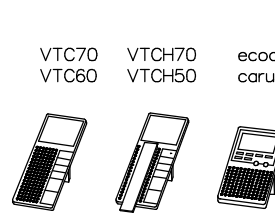

31/18
31/19
31/20
31/21
31/22
31/23

Bus 2

Station intérieure vidéo

bouchez le dernier moniteur avec 100Ω

A prendre en considération:
Les indications d'installation
et de réglage (feuille séparée)

Indications d'installation

**Installation seulement avec fils Ø 0.8mm
torsadée en paire! câble (p.ex. G51)**

Longueur de ligne: max. 150m avec
du fil Ø 0.8mm

Station intérieure vidéo de table

Fiche RJ45/8pol. Prise RJ45/8pol.

31/24
31/25
31/26
31/27
31/28
31/29