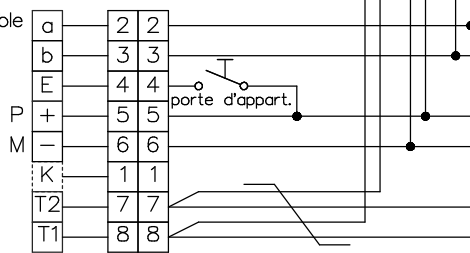

31/18
31/19
31/20
31/21
31/22
31/23

Bus 2

Station intérieure vidéo

bouchez le dernier moniteur avec 100Ω

A prendre en considération:
Les indications d'installation
et de réglage (feuille séparée)

Indications d'installation

**Installation seulement avec fils Ø 0.8mm
torsadée en paire! câble (p.ex. G51)**

Longueur de ligne: max. 150m avec
du fil Ø 0.8mm

Station intérieure vidéo de table

Fiche RJ45/8pol. Prise RJ45/8pol.

31/24
31/25
31/26
31/27
31/28
31/29