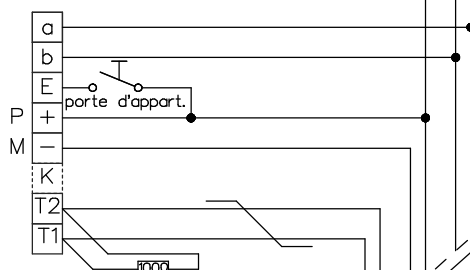

Interphone-portier vidéo TC:Bus pour 1 entrée avec distributeur vidéo

Bus 1

Station intérieure/Unité d'appel

Station intérieure vidéo

bouchez le dernier moniteur avec 100Ω

Moniteurs suivantes en série

Station intérieure vidéo

31/18
31/19
31/20
31/21
31/22
31/23

Bus 2

Station intérieure vidéo

bouchez le dernier moniteur avec 100Ω

A prendre en considération:
Les indications d'installation
et de réglage (feuille séparée)

Indications d'installation

**Installation seulement avec fils Ø 0.8mm
torsadée en paire! câble (p.ex. G51)**

Longueur de ligne: max. 150m avec
du fil Ø 0.8mm

Station intérieure vidéo de table

Fiche RJ45/8pol. Prise RJ45/8pol.

31/24
31/25
31/26
31/27
31/28
31/29