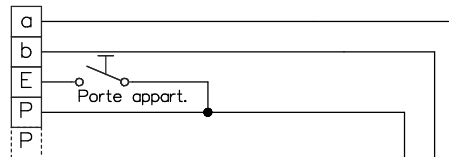

Interphone-portier vidéo TC:Bus pour 1 entrée avec distributeur vidéo

Bus 1

Station intérieure/Unité d'appel