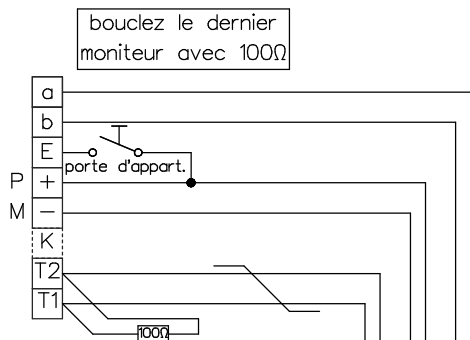

Bus 2

Station intérieure vidéo

bouchez le dernier moniteur avec 100Ω

A prendre en considération:
Les indications d'installation
et de réglage (feuille séparée)

Indications d'installation

**Installation seulement avec fils Ø 0.8mm
torsadée en paire! câble (p.ex. G51)**

Longueur de ligne: max. 150m avec
du fil Ø 0.8mm

Station intérieure vidéo de table