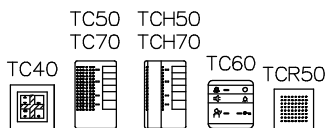

Interphone-portier vidéo TC:Bus pour 1 entrée avec distributeur vidéo

Bus 1

Station intérieure/Unité d'appel