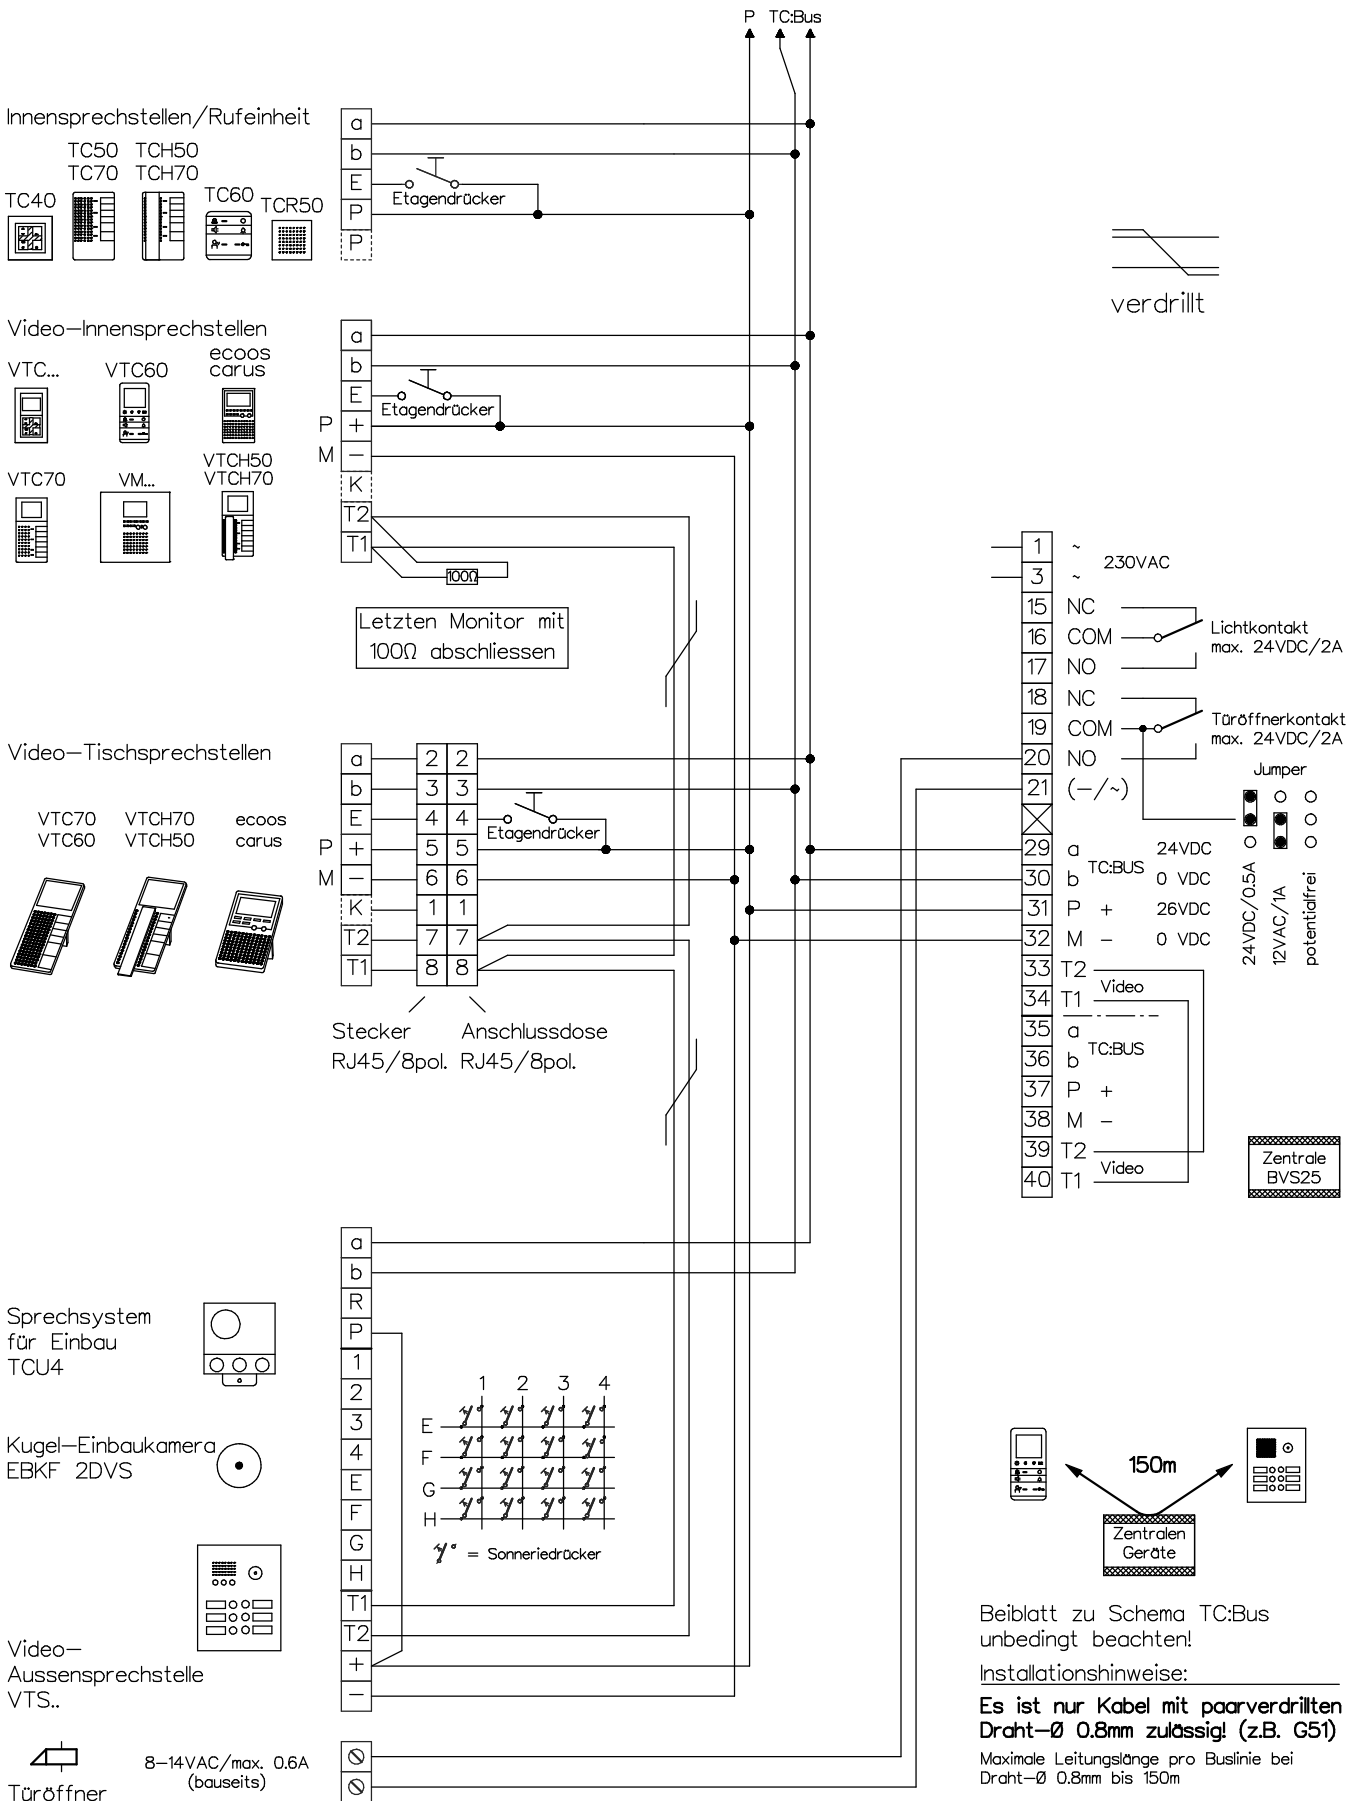

Video-Türsprechanlage TC:Bus für 1 Eingang

Beiblatt zu Schema TC:Bus unbedingt beachten!
 Installationshinweise:
Es ist nur Kabel mit paarverdrillten Draht-Ø 0.8mm zulässig! (z.B. G51)
 Maximale Leitungslänge pro Buslinie bei Draht-Ø 0.8mm bis 150m