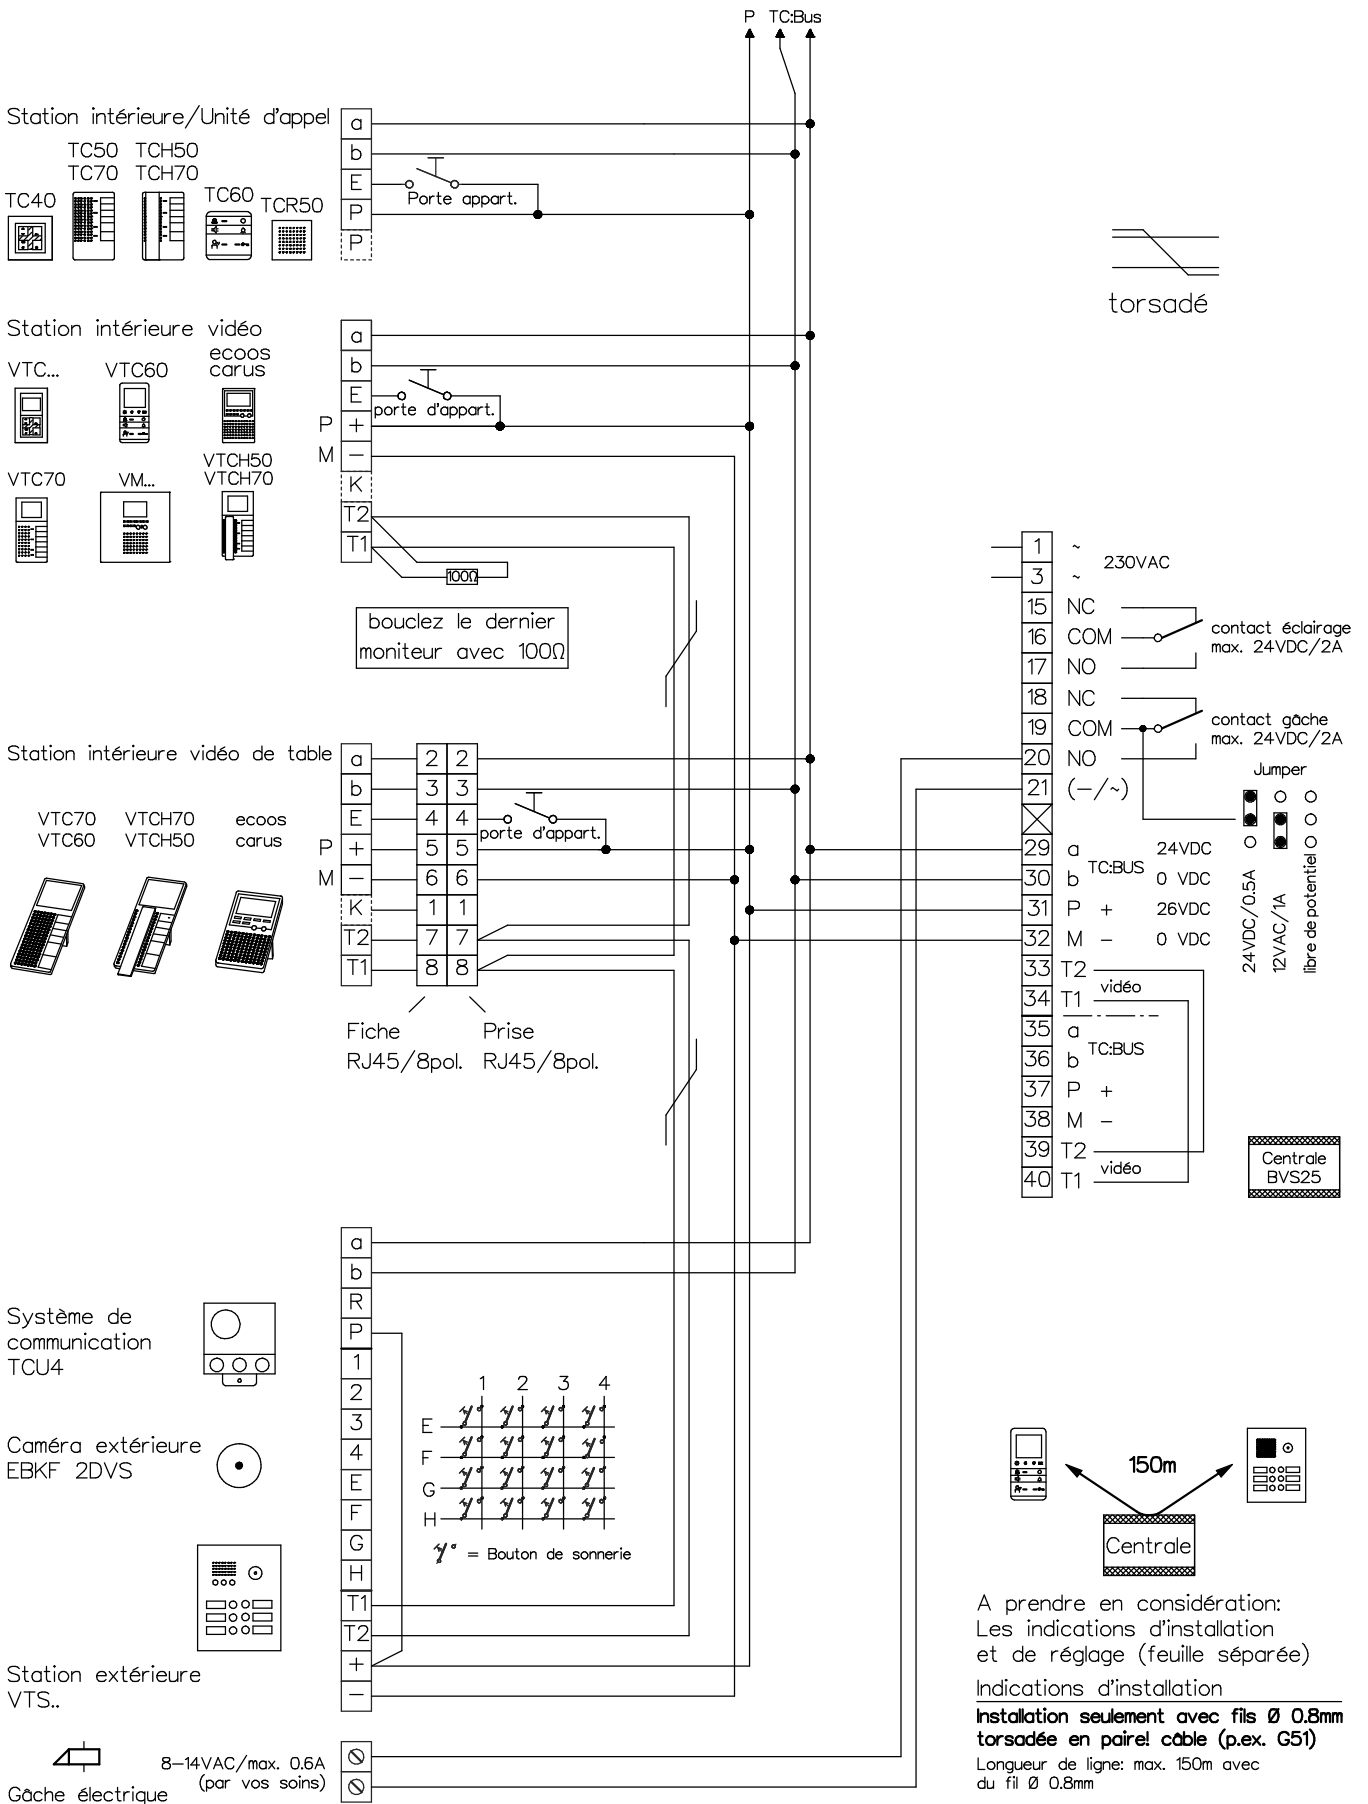

Interphone-portier vidéo TC:Bus pour 1 entrée

A prendre en considération:
 Les indications d'installation
 et de réglage (feuille séparée)

Indications d'installation

Installation seulement avec fils Ø 0.8mm torsadée en paire! câble (p.ex. G51)

Longueur de ligne: max. 150m avec du fil Ø 0.8mm

René Koch AG
 Seestrasse 241, 8804 Au/Wädenswil
 044 782 6000
 www.kochag.ch, info@kochag.ch

ISO 9001

Client			
Réf		Vg.	
Index F	CAD 01330/000	Schéma TCV254 f	
Gez. 21.12.21 CN	Geänd. 12.01.24 CN	Geänd.	Blatt 1/1