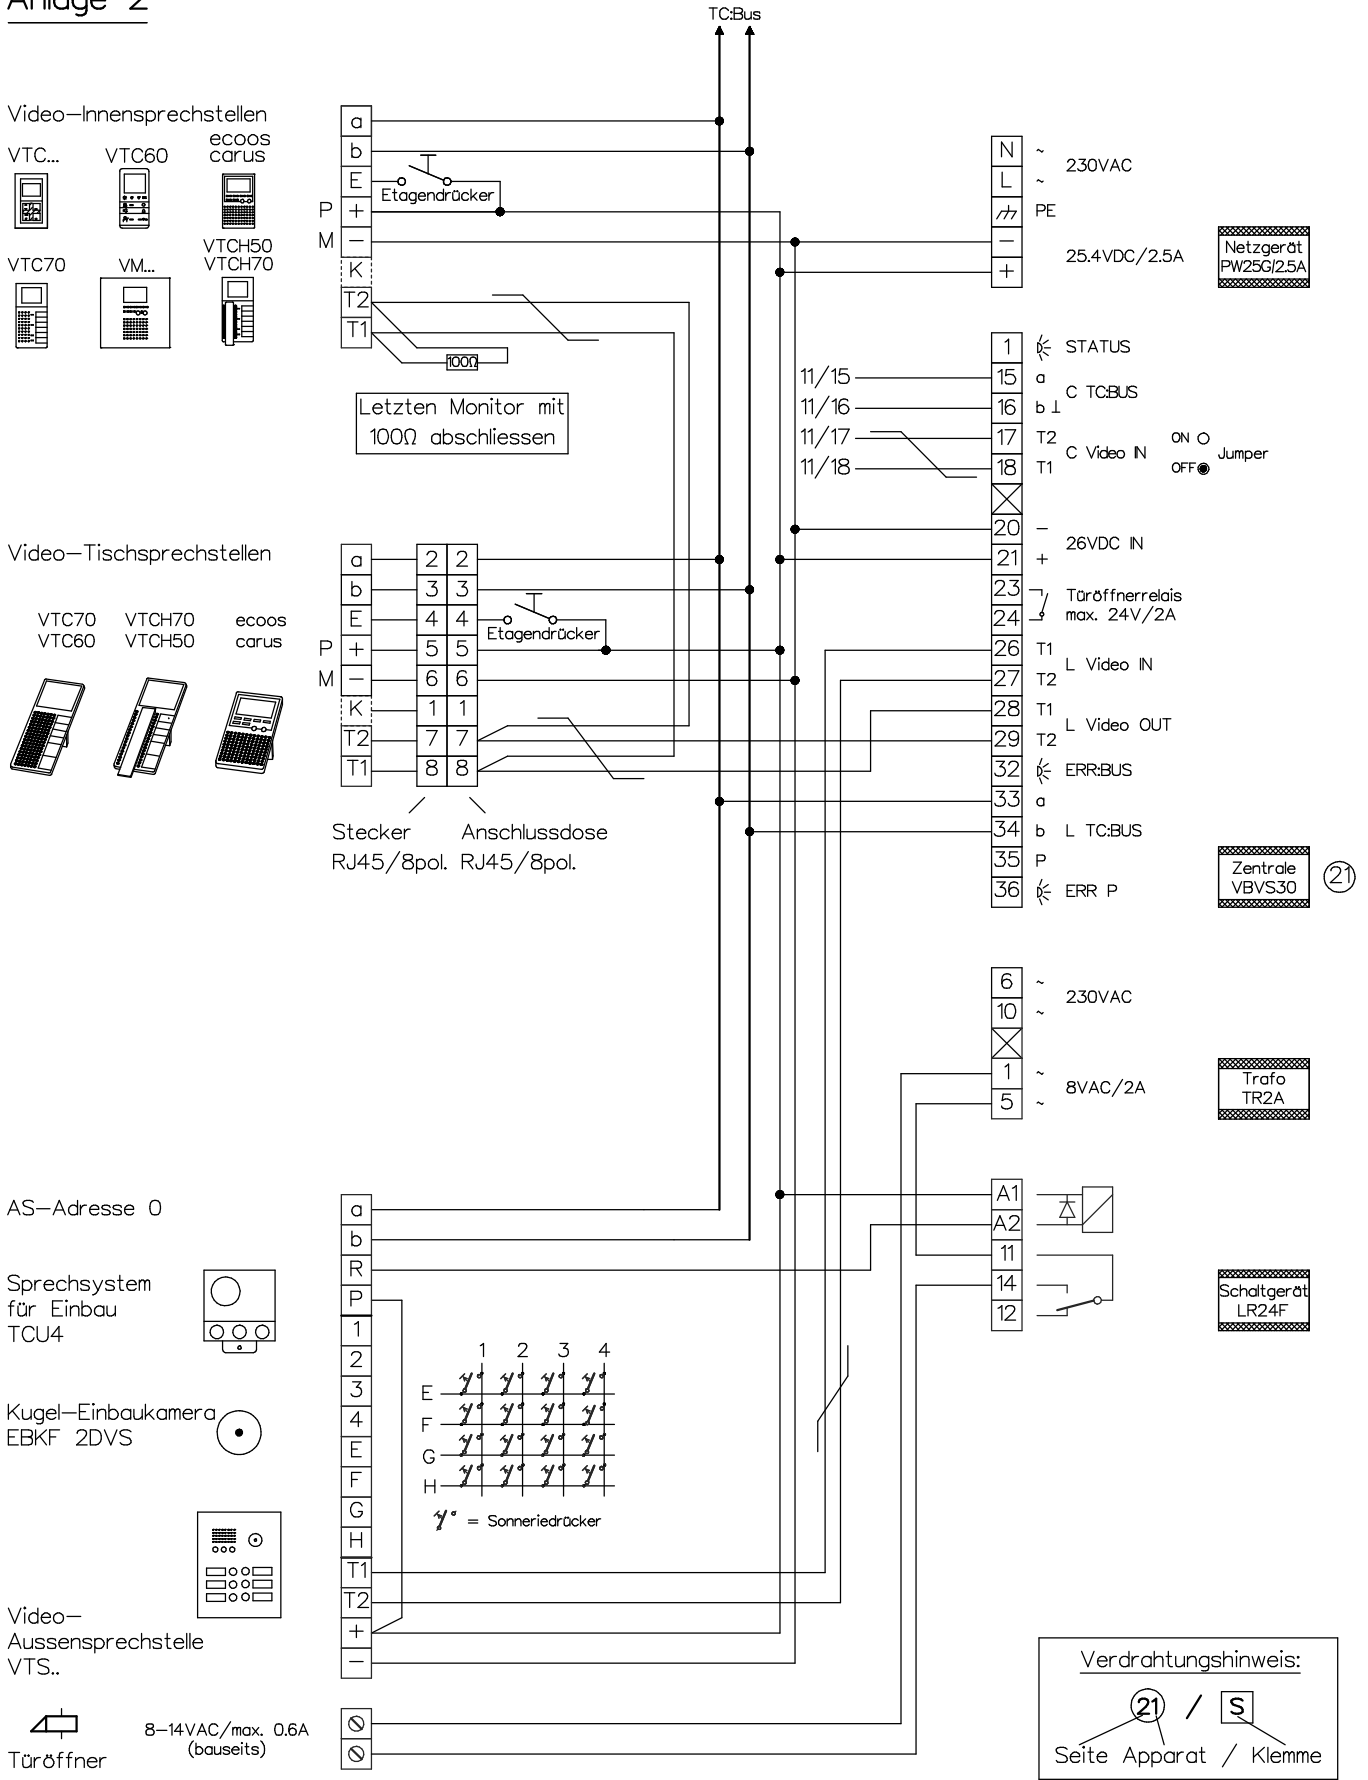

Zwei Video-Türsprechanlagen TC:Bus mit einem gemeinsamen Eingang

Anlage 1

René Koch AG
 Seestr. 241, 8804 Au/Wädenswil
 044 782 6000
 www.kochag.ch, info@kochag.ch

ISO 9001

Kunde			
Kom.		Vg.	
Index	F	CAD	01272/202
Schema		TCV304	
Gez.	20.02.19 CN	Geänd.	Geänd.
Blatt			1/3

Zwei Video-Türsprechanlagen TC:Bus mit einem gemeinsamen Eingang

Anlage 2

René Koch AG
 Seestr. 241, 8804 Au/Wädenswil
 044 782 6000
 www.kochag.ch, info@kochag.ch

ISO 9001

Kunde		Vg.	
Kom.		Vg.	
Index F	CAD 01272/204	Schema TCV304	
Gez. 20.02.19 CN	Geänd.	Geänd.	Blatt 2/3

Zwei Video-Türsprechanlagen TC:Bus mit einem gemeinsamen Eingang

Gemeinsamer Eingang

Einstellmöglichkeiten

BVS20/
BVS100/ TÜR Öffnerzeit 1Sek - 8Sek
VBVS05 : Lichtschaltzeit 1Sek - 5Min

Die neuen Einstellungen sind erst aktiv, nachdem man die Programmier-taste 2 Mal betätigt hat.

AS-Adresse 1

Sprechsystem für Einbau TCU4

Kugel-Einbaukamera EBKF 2DVS

Video-Aussensprechstelle VTS..

8-14VAC/max. 0.6A (bauseits)
Türöffner

Beiblatt zu Schema TC:Bus unbedingt beachten!

Installationshinweise: