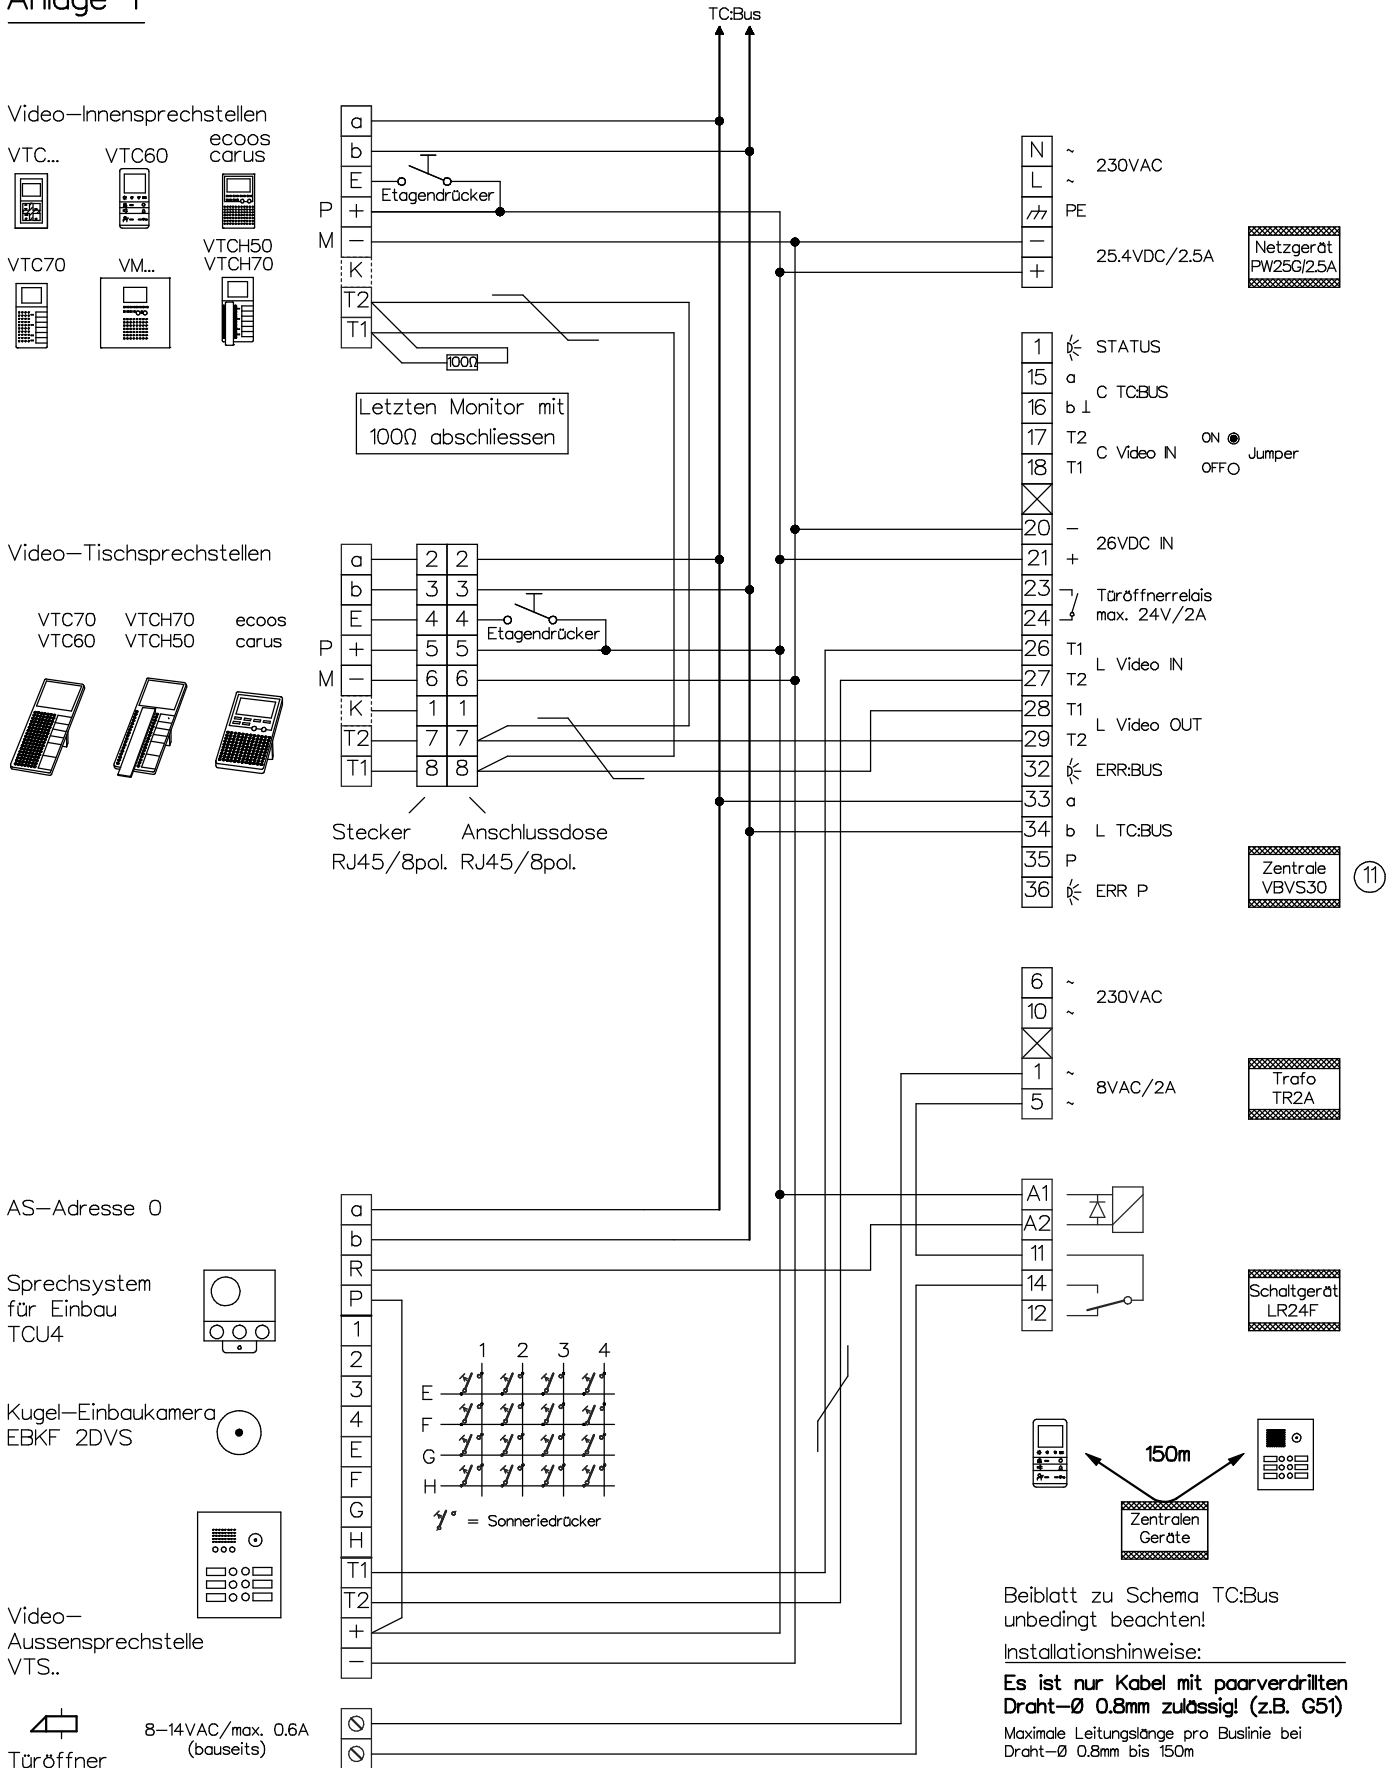

Zwei Video-Türsprechanlagen TC:Bus mit einem gemeinsamen Eingang

Anlage 1

René Koch AG
 Seestr. 241, 8804 Au/Wädenswil
 044 782 6000
 www.kochag.ch, info@kochag.ch

ISO 9001

Kunde			
Kom.		Vg.	
Index	F	CAD	01272/202
Schema		TCV304	
Gez.	20.02.19 CN	Geänd.	Geänd.
Blatt			1/3

Zwei Video-Türsprechanlagen TC:Bus mit einem gemeinsamen Eingang

Anlage 2

René Koch AG
 Seestr. 241, 8804 Au/Wädenswil
 044 782 6000
 www.kochag.ch, info@kochag.ch

ISO 9001

Kunde		Vg.	
Kom.		Vg.	
Index F	CAD 01272/204	Schema TCV304	
Gez. 20.02.19 CN	Geänd.	Geänd.	Blatt 2/3

Zwei Video-Türsprechanlagen TC:Bus mit einem gemeinsamen Eingang

Gemeinsamer Eingang

Einstellmöglichkeiten

BVS20/
BVS100/ TÜR Öffnerzeit 1Sek - 8Sek
VBVS05 : Lichtschaltzeit 1Sek - 5Min

Die neuen Einstellungen sind erst aktiv, nachdem man die Programmier-taste 2 Mal betätigt hat.

AS-Adresse 1

Sprechsystem für Einbau TCU4

Kugel-Einbaukamera EBKF 2DVS

Video-Aussensprechstelle VTS..

8-14VAC/max. 0.6A (bauseits)
Türöffner

Beiblatt zu Schema TC:Bus unbedingt beachten!

Installationshinweise: