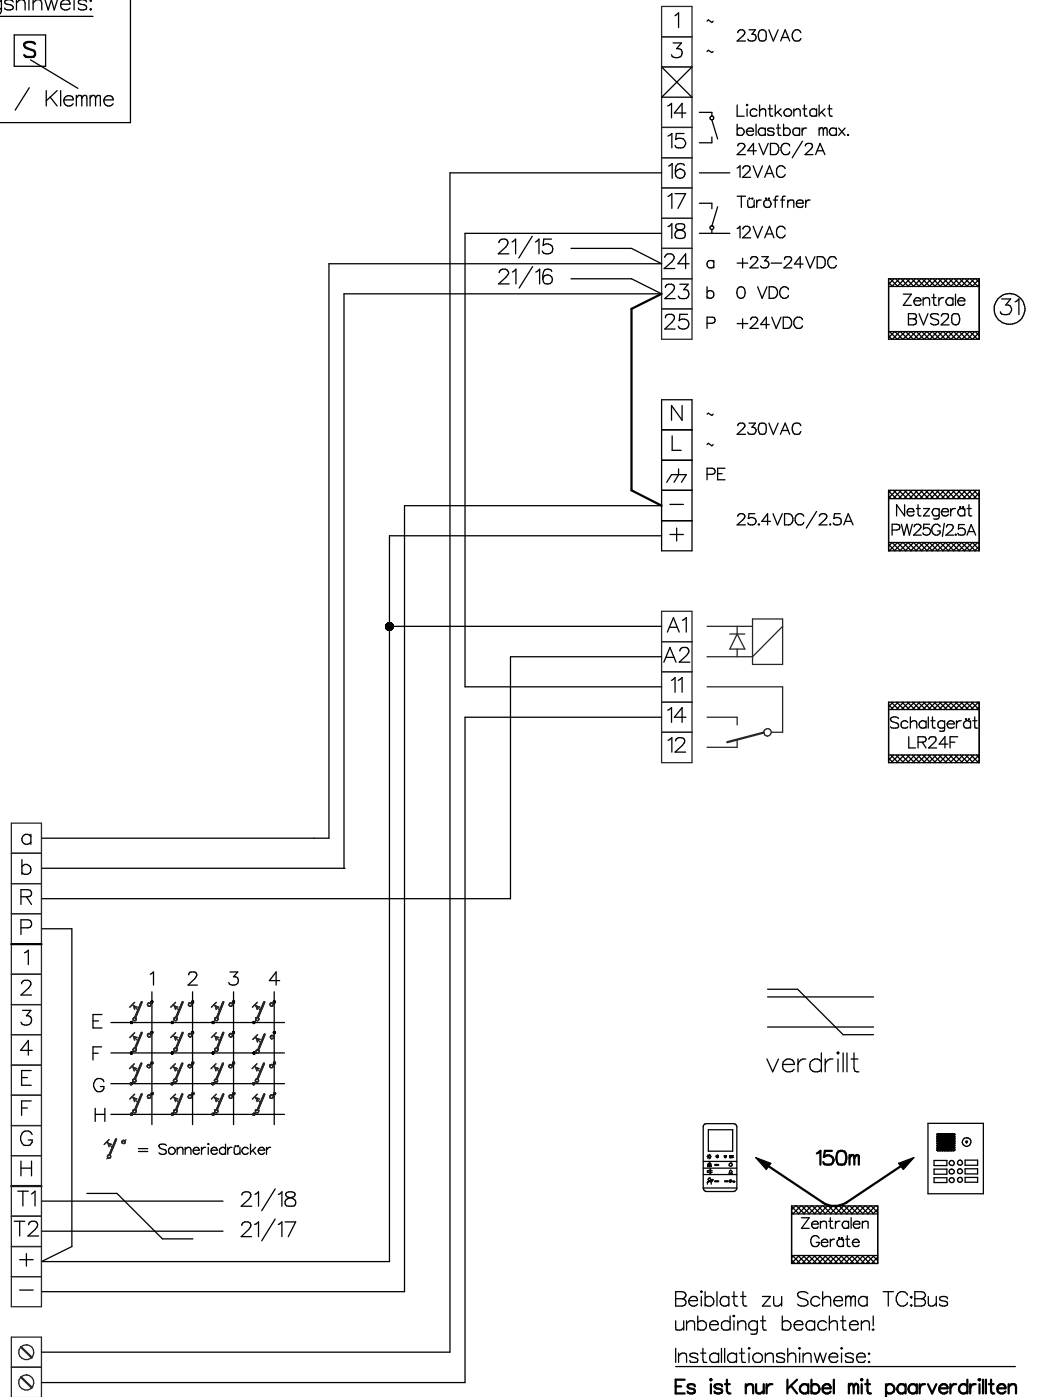

Zwei Video-Türsprechanlagen TC:Bus mit einem gemeinsamen Eingang

Anlage 2

René Koch AG
 Seestr. 241, 8804 Au/Wädenswil
 044 782 6000
 www.kochag.ch, info@kochag.ch

ISO 9001

Kunde		Vg.	
Kom.		Vg.	
Index F	CAD 01272/204	Schema TCV304	
Gez. 20.02.19 CN	Geänd.	Geänd.	Blatt 2/3

Zwei Video-Türsprechanlagen TC:Bus mit einem gemeinsamen Eingang

Gemeinsamer Eingang

Einstellmöglichkeiten

BVS20/
BVS100/ TÜR Öffnerzeit 1Sek - 8Sek
VBVS05 : Lichtschaltzeit 1Sek - 5Min

Die neuen Einstellungen sind erst aktiv, nachdem man die Programmier-taste 2 Mal betätigt hat.

AS-Adresse 1

Sprechsystem für Einbau TCU4

Kugel-Einbaukamera EBKF 2DVS

Video-Aussensprechstelle VTS..

8-14VAC/max. 0.6A (bauseits)
Türöffner

Beiblatt zu Schema TC:Bus unbedingt beachten!

Installationshinweise:

Es ist nur Kabel mit paarverdrillten Draht-Ø 0.8mm zulässig! (z.B. G51)

Maximale Leitungslänge pro Buslinie bei Draht-Ø 0.8mm bis 150m

KO(H)

René Koch AG
Seestrasse 241, 8804 Au/Wädenswil
044 782 6000
www.kochag.ch, info@kochag.ch