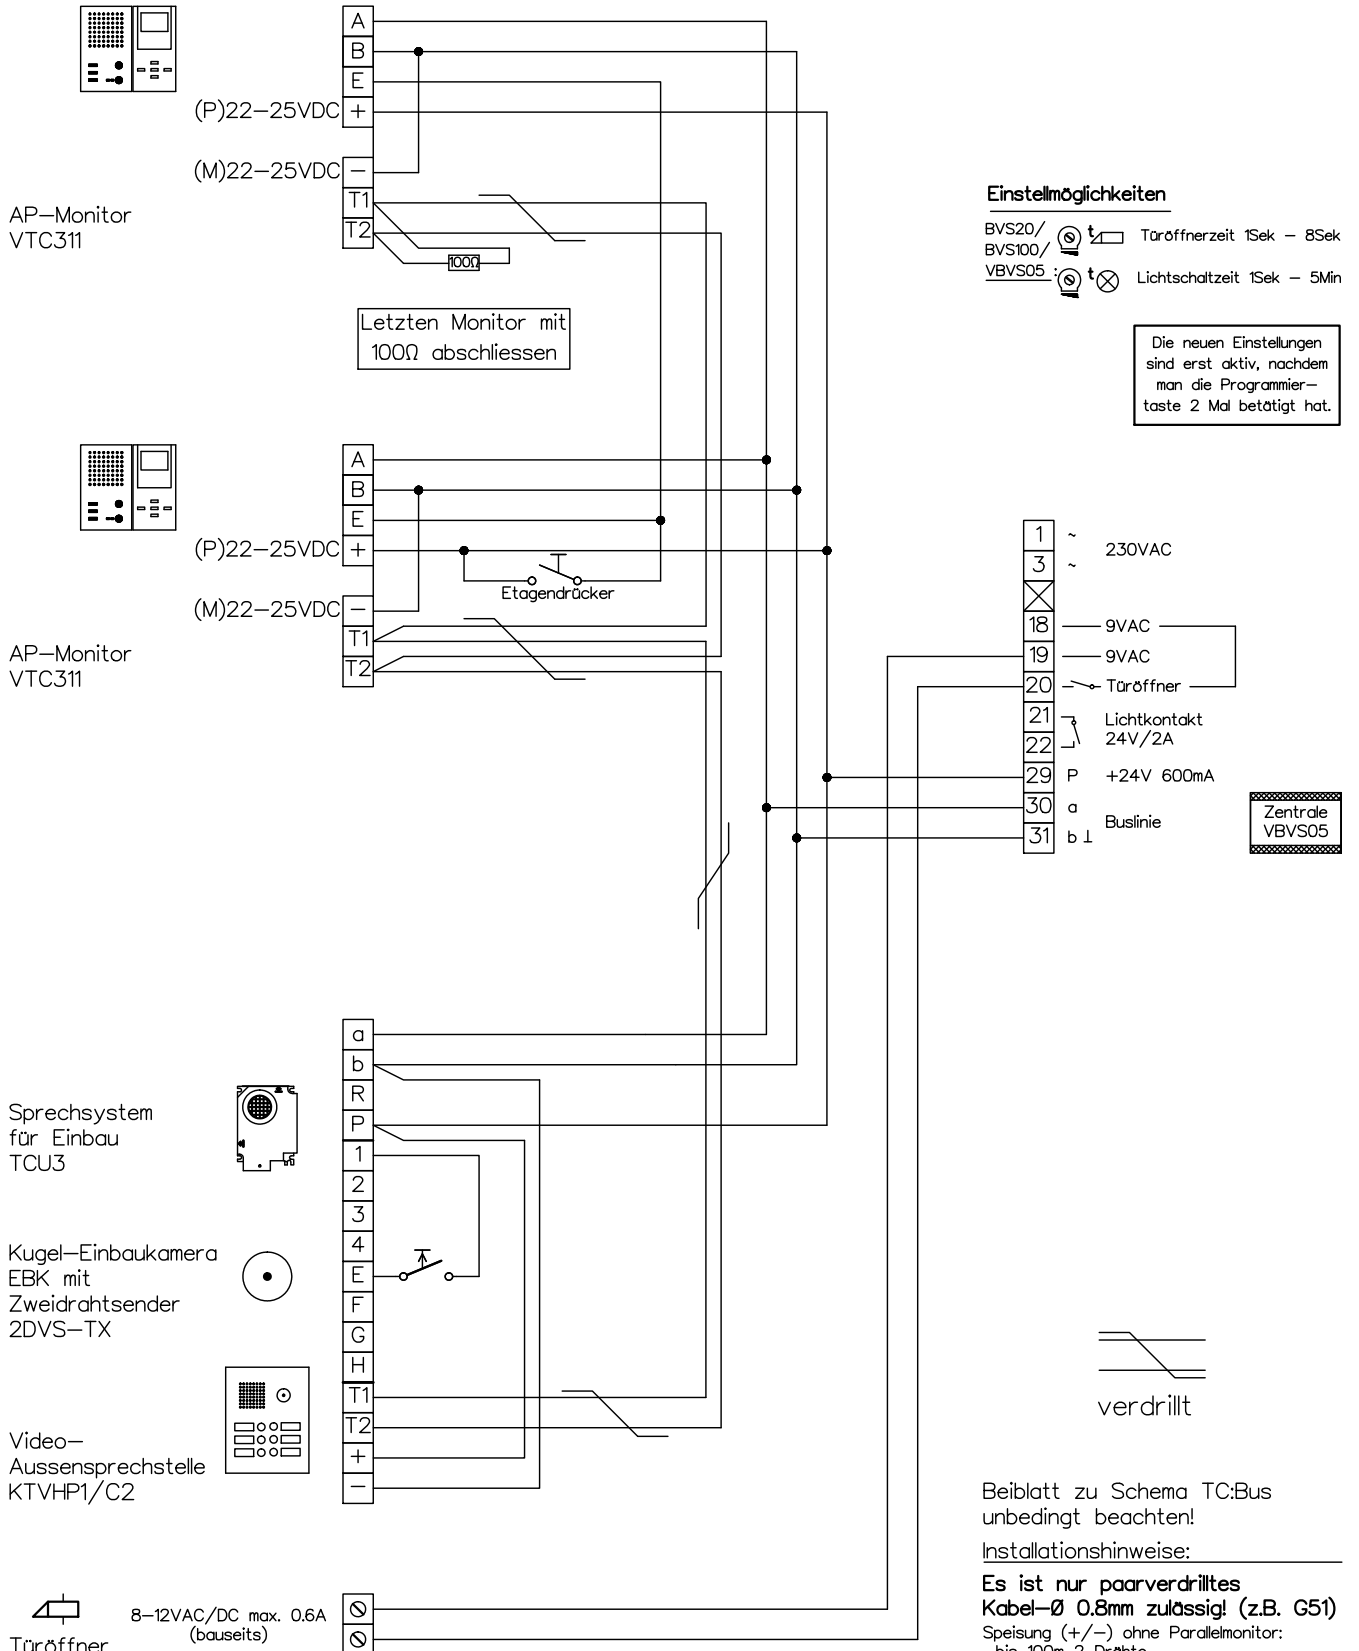

Einfamilienhaus–Videohome:Pack VHPL3 mit einem Parallelmonitor

Kunde					
Kom.			Vg.		
Index	F	CAD	01276/198	Schema	VHPL3/Parallel
Gez.	12.08.11 CN	Geänd.	22.10.13 CN	Geänd.	16.04.15 CN Blatt 1/1