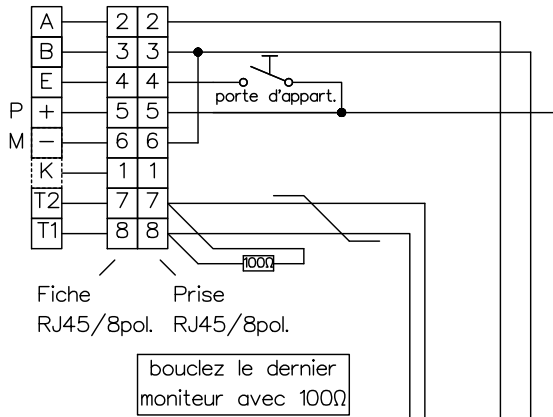

## Réglage

BVS20/  
BVS100/ t Durée d'activation de la gâche 1 à 8 sec.  
VBVS05 : t Durée d'activation de l'éclairage 1 à 300 sec.

appuyez 2 fois sur la touche P pour activer les nouveaux réglages

Centrale VBVS05

Système de communication TCU3

Caméra extérieure EBK avec émetteur vidéo 2 fils 2DVS-TX

Station extérieure vidéo KTVHP1/C2

8-12VAC/DC max. 0,6A (par vos soins)  
Gâche électrique

A prendre en considération:  
Les indications d'installation et de réglage (feuille séparée)

### Indications d'installation

installation seulement avec fils Ø0.8mm!  
alimentation (+/-) sans moniteur parallèle:  
- jusqu'à 100m 2 fils  
- jusqu'à 150m 4 fils (fils doublé)  
alimentation (+/-) avec moniteur parallèle:  
- jusqu'à 50m 2 fils  
- jusqu'à 100m 4 fils (fils doublé)  
Résistance de boucle max. 20 ohms