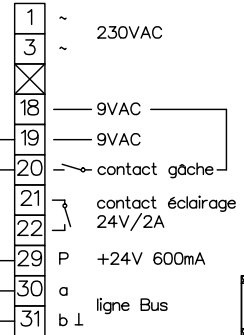

# Videohome:Pack unifamilial VHPL3

Moniteur de table

Moniteur apparente VTC311

## Réglage

BVS20/  
BVS100/ t Durée d'activation de la gâche 1 à 8 sec.  
VBVS05 : t Durée d'activation de l'éclairage 1 à 300 sec.

appuyez 2 fois sur la touche P pour activer les nouveaux réglages

Centrale VBVS05

Système de communication TCU3

Caméra extérieure EBK avec émetteur vidéo 2 fils 2DVS-TX

Station extérieure vidéo KTVHP1/C2

8-12VAC/DC max. 0,6A (par vos soins)  
Gâche électrique

A prendre en considération:  
Les indications d'installation et de réglage (feuille séparée)

### Indications d'installation

installation seulement avec fils Ø0.8mm!  
alimentation (+/-) sans moniteur parallèle:  
- jusqu'à 100m 2 fils  
- jusqu'à 150m 4 fils (fils doublé)  
alimentation (+/-) avec moniteur parallèle:  
- jusqu'à 50m 2 fils  
- jusqu'à 100m 4 fils (fils doublé)  
Résistance de boucle max. 20 ohms